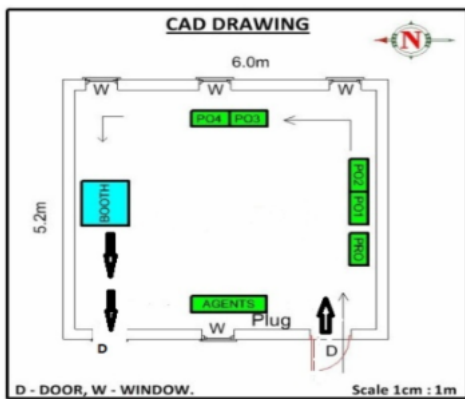

নির্বাচক নিবন্ধন আধিকারিকের স্বাক্ষর

Nazri Naksha

Google Map View

Polling Station Building Front View

Polling Station Front View

Cad View

Key MAP View

1 নাম : জোহারা বিবি স্বামীর নাম: গুরজ্জব মল্লিক বাড়ির নং : n0108 বয়স : 77 লিঙ্গ : মহিলা ফটো উপলব্ধ	WB/19/089/495120	2 নাম : সফিয়ার মল্লিক পিতার নাম: খালেদ মল্লিক বাড়ির নং : n0153 বয়স : 47 লিঙ্গ : পুরুষ ফটো উপলব্ধ	MGS1695600	3 নাম : আলাউদ্দিন সেখ পিতার নাম: সেখ জুলফিকার বাড়ির নং : n0091 বয়স : 30 লিঙ্গ : পুরুষ ফটো উপলব্ধ	REO1761519
4 নাম : জাহানারা বিবি স্বামীর নাম: মোজাম্মেল মল্লিক বাড়ির নং : n0091 বয়স : 43 লিঙ্গ : মহিলা ফটো উপলব্ধ	MGS2633642	5 নাম : মোজাম্মেল মল্লিক পিতার নাম: জলিল মল্লিক বাড়ির নং : n0091 বয়স : 46 লিঙ্গ : পুরুষ ফটো উপলব্ধ	MGS2283851	6 নাম : রহিমা বিবি স্বামীর নাম: জলিল মল্লিক বাড়ির নং : n0091 বয়স : 70 লিঙ্গ : মহিলা ফটো উপলব্ধ	MGS2283844
7 নাম : মোমেনা বিবি স্বামীর নাম: জোহর আলি মন্ডল বাড়ির নং : n0207 বয়স : 38 লিঙ্গ : মহিলা ফটো উপলব্ধ	REO1496140	8 নাম : নাগীনা পাকিস্তানি বিবি স্বামীর নাম: সফিয়ার মল্লিক বাড়ির নং : n0153 বয়স : 38 লিঙ্গ : মহিলা ফটো উপলব্ধ	MGS3038221	9 নাম : মিজানুর ইসলাম পিতার নাম: মহঃ রবিউল ইসলাম মন্ডল বাড়ির নং : n0206 বয়স : 33 লিঙ্গ : পুরুষ ফটো উপলব্ধ	REO1496132
10 নাম : মুকিম মল্লিক পিতার নাম: আব্দুল সালাম মল্লিক বাড়ির নং : n0134 বয়স : 35 লিঙ্গ : পুরুষ ফটো উপলব্ধ	REO1104892	11 নাম : মনোয়ারা বেগম বিবি স্বামীর নাম: আব্দুল সালাম মল্লিক বাড়ির নং : n0134 বয়স : 56 লিঙ্গ : মহিলা ফটো উপলব্ধ	REO2301844	12 নাম : রুকাইয়া ইয়াসমিন পিতার নাম: মোমিন মণ্ডল বাড়ির নং : n0229 বয়স : 29 লিঙ্গ : মহিলা ফটো উপলব্ধ	REO1974823
13 নাম : আফকুজা বিবি স্বামীর নাম: আলাউদ্দিন সেখ বাড়ির নং : n0091 বয়স : 33 লিঙ্গ : মহিলা ফটো উপলব্ধ	REO1974864	14 নাম : ছপুরা বিবি স্বামীর নাম: সহিদ মল্লিক বাড়ির নং : এন000 বয়স : 63 লিঙ্গ : মহিলা ফটো উপলব্ধ	REO1496181	15 নাম : রিয়া খাতুন পিতার নাম: মোজাম্মেল মল্লিক বাড়ির নং : এন0091 বয়স : 23 লিঙ্গ : মহিলা ফটো উপলব্ধ	REO2545937
16 নাম : আব্দুল সালাম মল্লিক পিতার নাম: আব্দুল মোকারিম মল্লিক বাড়ির নং : n0134 বয়স : 65 লিঙ্গ : পুরুষ ফটো উপলব্ধ	WB/19/089/495175	# 17 নাম : জাহিমা বিবি স্বামীর নাম: মোস্তাক আহমেদ মল্লিক বাড়ির নং : n0239 বয়স : 39 লিঙ্গ : মহিলা ফটো উপলব্ধ	HCL3201308	18 নাম : মুস্তাকিম মল্লিক পিতার নাম: আব্দুল সালাম মল্লিক বাড়ির নং : n0134 বয়স : 39 লিঙ্গ : পুরুষ ফটো উপলব্ধ	MGS2634947
19 নাম : সবানা খাতুন পিতার নাম: মোহাম্মদ জামিল বাড়ির নং : না বয়স : 25 লিঙ্গ : মহিলা ফটো উপলব্ধ	IUE2980191	20 নাম : শেখ রফিকুল ইসলাম পিতার নাম: সেখ বদরুল আলম বাড়ির নং : n0109 বয়স : 61 লিঙ্গ : পুরুষ ফটো উপলব্ধ	MGS1764216	21 নাম : রওসোনারা খাতুন বিবি স্বামীর নাম: শেখ রবিউল ইসলাম বাড়ির নং : n0109 বয়স : 44 লিঙ্গ : মহিলা ফটো উপলব্ধ	MGS2795615
22 নাম : সেখ মাজহারুল ইসলাম পিতার নাম: সেখ সাইফুল ইসলাম বাড়ির নং : n0109 বয়স : 33 লিঙ্গ : পুরুষ ফটো উপলব্ধ	REO0436444	23 নাম : সেখ আজহারুল ইসলাম পিতার নাম: সেখ সাইফুল ইসলাম বাড়ির নং : n0109 বয়স : 31 লিঙ্গ : পুরুষ ফটো উপলব্ধ	REO1644871	24 নাম : জহরুল ইসলাম পিতার নাম: রবিউল ইসলাম বাড়ির নং : এন0109 বয়স : 27 লিঙ্গ : পুরুষ ফটো উপলব্ধ	REO2545861
25 নাম : আনোয়ারা সেখ স্বামীর নাম: সেখ সাইফুল ইসলাম বাড়ির নং : n0109 বয়স : 60 লিঙ্গ : মহিলা ফটো উপলব্ধ	MGS2284511	26 নাম : রবিউল ইসলাম পিতার নাম: বদরুল ইসলাম বাড়ির নং : n0109 বয়স : 59 লিঙ্গ : পুরুষ ফটো উপলব্ধ	REO2545648	27 নাম : আনজুরা বিবি সেক স্বামীর নাম: সেখ রফিকুল ইসলাম বাড়ির নং : n0109 বয়স : 51 লিঙ্গ : মহিলা ফটো উপলব্ধ	MGS2284529
28 নাম : সেখ ইনজামুল ইসলাম পিতার নাম: সেখ রফিকুল ইসলাম বাড়ির নং : n0109 বয়স : 29 লিঙ্গ : পুরুষ ফটো উপলব্ধ	REO1974682	29 নাম : সেখ সুলতান ইসলাম মায়ের নাম: রবিউল ইসলাম বাড়ির নং : n0109 বয়স : 23 লিঙ্গ : পুরুষ ফটো উপলব্ধ	REO2468718	30 নাম : কার্তিক চন্দ্র কর্মকার পিতার নাম: আনন্দ মোহন কর্মকার বাড়ির নং : n0028 বয়স : 41 লিঙ্গ : পুরুষ ফটো উপলব্ধ	MGS2633493