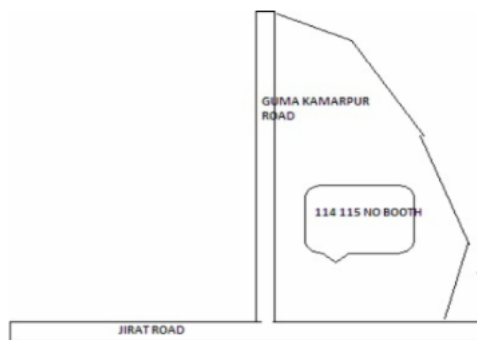

নির্বাচক নিবন্ধন আধিকারিকের স্বাক্ষর

Nazri Naksha

Google Map View

Polling Station Building Front View

Polling Station Front View

Cad View

Key MAP View

1 নাম : হালিমা বিবি স্বামীর নাম: আব্দুল খালেক মন্ডল বাড়ির নং : n0042 বয়স : 59 লিঙ্গ : মহিলা	WB/13/088/228407	ফটো উপলব্ধ	2 নাম : রেশমা বিবি স্বামীর নাম: নাসির আহমেদ বাড়ির নং : n0107 বয়স : 39 লিঙ্গ : মহিলা	REO1351873	ফটো উপলব্ধ	3 নাম : ছাইমা খাতুন বিবি স্বামীর নাম: জাহাঙ্গীর হোসেন মন্ডল বাড়ির নং : n0107 বয়স : 38 লিঙ্গ : মহিলা	REO1105980	ফটো উপলব্ধ
4 নাম : নসির আহমেদ পিতার নাম: আজিজার রহমান বাড়ির নং : n0107 বয়স : 41 লিঙ্গ : পুরুষ	GWZ2359693	ফটো উপলব্ধ	5 নাম : আজিদা বিবি স্বামীর নাম: মেহের আলি মন্ডল বাড়ির নং : n0107 বয়স : 53 লিঙ্গ : মহিলা	REO2319796	ফটো উপলব্ধ	6 নাম : আকবর আলি মোনডল পিতার নাম: আজিজার রহমান বাড়ির নং : n0107 বয়স : 55 লিঙ্গ : পুরুষ	REO2319739	ফটো উপলব্ধ
7 নাম : সেলিম আলি মন্ডল পিতার নাম: মেহের আলি মন্ডল বাড়ির নং : এন0107 বয়স : 33 লিঙ্গ : পুরুষ	REO1498179	ফটো উপলব্ধ	8 নাম : মেহের আলি মন্ডল পিতার নাম: আজিজার রহমান বাড়ির নং : n0107 বয়স : 61 লিঙ্গ : পুরুষ	REO2317386	ফটো উপলব্ধ	9 নাম : গোলাম কুদ্দুস আলি পিতার নাম: অম্বর আলি মণ্ডল বাড়ির নং : n0172 বয়স : 67 লিঙ্গ : পুরুষ	GWZ2179034	ফটো উপলব্ধ
10 নাম : আজমীরা (খাতুন) বিবি স্বামীর নাম: সাইফুল মন্ডল বাড়ির নং : n0169 বয়স : 43 লিঙ্গ : মহিলা	GWZ2652188	ফটো উপলব্ধ	11 নাম : তাহমিনা বিবি স্বামীর নাম: জাহাঙ্গীর হোসেন মন্ডল বাড়ির নং : n0168 বয়স : 33 লিঙ্গ : মহিলা	REO1882885	ফটো উপলব্ধ	12 নাম : নূর হাসান পিতার নাম: সাহাজাহান বাড়ির নং : n0161 বয়স : 61 লিঙ্গ : পুরুষ	FKC1406511	ফটো উপলব্ধ
13 নাম : রাকিব মণ্ডল পিতার নাম: আব্দুল খালেক মন্ডল বাড়ির নং : n0042 বয়স : 36 লিঙ্গ : পুরুষ	REO1230960	ফটো উপলব্ধ	14 নাম : মারুফা খাতুন স্বামীর নাম: বাকিবিল্লা মল্লিক বাড়ির নং : n0206 বয়স : 29 লিঙ্গ : মহিলা	REO1862655	ফটো উপলব্ধ	15 নাম : অনিসা খাতুন স্বামীর নাম: হাবিব মন্ডল বাড়ির নং : এন0022 বয়স : 28 লিঙ্গ : মহিলা	REO2173037	ফটো উপলব্ধ
16 নাম : মোরিয়াম বিবি স্বামীর নাম: সেলিম মন্ডল বাড়ির নং : দঃ পাড়া বয়স : 30 লিঙ্গ : মহিলা	REO2162808	ফটো উপলব্ধ	17 নাম : জাহাঙ্গীর হোসেন মণ্ডল পিতার নাম: আসরাফ মন্ডল বাড়ির নং : n0107 বয়স : 42 লিঙ্গ : পুরুষ	GWZ2178838	ফটো উপলব্ধ	18 নাম : রাকিবা খাতুন বিবি স্বামীর নাম: সাবির হোসেন আলি বাড়ির নং : n0172 বয়স : 39 লিঙ্গ : মহিলা	REO1105899	ফটো উপলব্ধ
19 নাম : ইমরান খাতুন পিতার নাম: সাইফুল ইসলাম বাড়ির নং : n0122 বয়স : 32 লিঙ্গ : পুরুষ	REO1351576	ফটো উপলব্ধ	20 নাম : নাজমা বিবি স্বামীর নাম: সাইফুল ইসলাম বাড়ির নং : n0164 বয়স : 33 লিঙ্গ : মহিলা	REO1764083	ফটো উপলব্ধ	21 নাম : সাহারিনা পারভিন স্বামীর নাম: রুহুল আমিন গাজী বাড়ির নং : n0203 বয়স : 39 লিঙ্গ : মহিলা	REO2163426	ফটো উপলব্ধ
22 নাম : সারজিনা বিবি স্বামীর নাম: মাইদুদ্দিন মন্ডল বাড়ির নং : n0195 বয়স : 39 লিঙ্গ : মহিলা	REO1106251	ফটো উপলব্ধ	23 নাম : মোসাঃ নাগিস পারভীন স্বামীর নাম: আজহার উদ্দিন বাড়ির নং : n0181 বয়স : 29 লিঙ্গ : মহিলা	REO2060648	ফটো উপলব্ধ	24 নাম : মানসুরা খাতুন স্বামীর নাম: ইমাম হোসেন বাড়ির নং : n0182 বয়স : 31 লিঙ্গ : মহিলা	REO2060655	ফটো উপলব্ধ
25 নাম : সাকিলা বিবি স্বামীর নাম: মহাবুল মণ্ডল বাড়ির নং : n0185 বয়স : 32 লিঙ্গ : মহিলা	REO2060689	ফটো উপলব্ধ	26 নাম : পারভীনা খাতুন বিবি স্বামীর নাম: মহিদুল ইসলাম বাড়ির নং : n0187 বয়স : 28 লিঙ্গ : মহিলা	REO2060705	ফটো উপলব্ধ	27 নাম : হাফিজুর রহমান পিতার নাম: গোলাম সোবহান বাড়ির নং : n0188 বয়স : 27 লিঙ্গ : পুরুষ	REO2060713	ফটো উপলব্ধ
28 নাম : সারুফ খান পিতার নাম: নূর হাসান বাড়ির নং : n0161 বয়স : 31 লিঙ্গ : পুরুষ	REO1764141	ফটো উপলব্ধ	29 নাম : হাবিব মন্ডল মায়ের নাম: হালিমা বিবি বাড়ির নং : এন0042 বয়স : 40 লিঙ্গ : পুরুষ	REO1106152	ফটো উপলব্ধ	30 নাম : বুমা খাতুন স্বামীর নাম: আরিফুল মন্ডল বাড়ির নং : মুসলমান পাড়া বয়স : 32 লিঙ্গ : মহিলা	REO2635183	ফটো উপলব্ধ