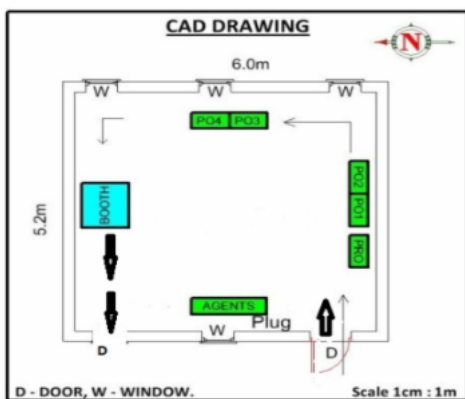

নির্বাচক নিবন্ধন আধিকারিকের স্বাক্ষর

Nazri Naksha

Google Map View

Polling Station Building Front View

Polling Station Front View

Cad View

Key MAP View

1 নাম : হালিমা বিবি স্বামীর নাম: আব্দুল খালেক মন্ডল বাড়ির নং : n0042 বয়স : 59 লিঙ্গ : মহিলা	WB/13/088/228407	ফটো উপলব্ধ	2 নাম : রেশমা বিবি স্বামীর নাম: নাসির আহমেদ বাড়ির নং : n0107 বয়স : 39 লিঙ্গ : মহিলা	REO1351873	ফটো উপলব্ধ	3 নাম : ছাইমা খাতুন বিবি স্বামীর নাম: জাহাঙ্গীর হোসেন মন্ডল বাড়ির নং : n0107 বয়স : 38 লিঙ্গ : মহিলা	REO1105980	ফটো উপলব্ধ
4 নাম : নসির আহমেদ পিতার নাম: আজিজার রহমান বাড়ির নং : n0107 বয়স : 41 লিঙ্গ : পুরুষ	GWZ2359693	ফটো উপলব্ধ	5 নাম : আজিদা বিবি স্বামীর নাম: মেহের আলি মন্ডল বাড়ির নং : n0107 বয়স : 53 লিঙ্গ : মহিলা	REO2319796	ফটো উপলব্ধ	6 নাম : আকবর আলি মোনডল পিতার নাম: আজিজার রহমান বাড়ির নং : n0107 বয়স : 55 লিঙ্গ : পুরুষ	REO2319739	ফটো উপলব্ধ
7 নাম : সেলিম আলি মন্ডল পিতার নাম: মেহের আলি মন্ডল বাড়ির নং : এন0107 বয়স : 33 লিঙ্গ : পুরুষ	REO1498179	ফটো উপলব্ধ	8 নাম : মেহের আলি মন্ডল পিতার নাম: আজিজার রহমান বাড়ির নং : n0107 বয়স : 61 লিঙ্গ : পুরুষ	REO2317386	ফটো উপলব্ধ	9 নাম : গোলাম কুদ্দুস আলি পিতার নাম: অম্বর আলি মণ্ডল বাড়ির নং : n0172 বয়স : 67 লিঙ্গ : পুরুষ	GWZ2179034	ফটো উপলব্ধ
10 নাম : আজমীরা (খাতুন) বিবি স্বামীর নাম: সাইফুল মন্ডল বাড়ির নং : n0169 বয়স : 43 লিঙ্গ : মহিলা	GWZ2652188	ফটো উপলব্ধ	11 নাম : তাহমিনা বিবি স্বামীর নাম: জাহাঙ্গীর হোসেন মন্ডল বাড়ির নং : n0168 বয়স : 33 লিঙ্গ : মহিলা	REO1882885	ফটো উপলব্ধ	12 নাম : নূর হাসান পিতার নাম: সাহাজাহান বাড়ির নং : n0161 বয়স : 61 লিঙ্গ : পুরুষ	FKC1406511	ফটো উপলব্ধ
13 নাম : রাকিব মণ্ডল পিতার নাম: আব্দুল খালেক মন্ডল বাড়ির নং : n0042 বয়স : 36 লিঙ্গ : পুরুষ	REO1230960	ফটো উপলব্ধ	14 নাম : মারুফা খাতুন স্বামীর নাম: বাকিবিল্লা মল্লিক বাড়ির নং : n0206 বয়স : 29 লিঙ্গ : মহিলা	REO1862655	ফটো উপলব্ধ	15 নাম : অনিসা খাতুন স্বামীর নাম: হাবিব মন্ডল বাড়ির নং : এন0022 বয়স : 28 লিঙ্গ : মহিলা	REO2173037	ফটো উপলব্ধ
16 নাম : মোরিয়াম বিবি স্বামীর নাম: সেলিম মন্ডল বাড়ির নং : দঃ পাড়া বয়স : 30 লিঙ্গ : মহিলা	REO2162808	ফটো উপলব্ধ	17 নাম : জাহাঙ্গীর হোসেন মণ্ডল পিতার নাম: আসরাফ মন্ডল বাড়ির নং : n0107 বয়স : 42 লিঙ্গ : পুরুষ	GWZ2178838	ফটো উপলব্ধ	18 নাম : রাকিবা খাতুন বিবি স্বামীর নাম: সাবির হোসেন আলি বাড়ির নং : n0172 বয়স : 39 লিঙ্গ : মহিলা	REO1105899	ফটো উপলব্ধ
19 নাম : ইমরান খাতুন পিতার নাম: সাইফুল ইসলাম বাড়ির নং : n0122 বয়স : 32 লিঙ্গ : পুরুষ	REO1351576	ফটো উপলব্ধ	20 নাম : নাজমা বিবি স্বামীর নাম: সাইফুল ইসলাম বাড়ির নং : n0164 বয়স : 33 লিঙ্গ : মহিলা	REO1764083	ফটো উপলব্ধ	21 নাম : সাহারিনা পারভিন স্বামীর নাম: রুহুল আমিন গাজী বাড়ির নং : n0203 বয়স : 39 লিঙ্গ : মহিলা	REO2163426	ফটো উপলব্ধ
22 নাম : সারজিনা বিবি স্বামীর নাম: মাইদুদ্দিন মন্ডল বাড়ির নং : n0195 বয়স : 39 লিঙ্গ : মহিলা	REO1106251	ফটো উপলব্ধ	23 নাম : মোসাঃ নাগিস পারভীন স্বামীর নাম: আজহার উদ্দিন বাড়ির নং : n0181 বয়স : 29 লিঙ্গ : মহিলা	REO2060648	ফটো উপলব্ধ	24 নাম : মানসুরা খাতুন স্বামীর নাম: ইমাম হোসেন বাড়ির নং : n0182 বয়স : 31 লিঙ্গ : মহিলা	REO2060655	ফটো উপলব্ধ
25 নাম : সাকিলা বিবি স্বামীর নাম: মহাবুল মণ্ডল বাড়ির নং : n0185 বয়স : 32 লিঙ্গ : মহিলা	REO2060689	ফটো উপলব্ধ	26 নাম : পারভীনা খাতুন বিবি স্বামীর নাম: মহিদুল ইসলাম বাড়ির নং : n0187 বয়স : 28 লিঙ্গ : মহিলা	REO2060705	ফটো উপলব্ধ	27 নাম : হাফিজুর রহমান পিতার নাম: গোলাম সোবহান বাড়ির নং : n0188 বয়স : 27 লিঙ্গ : পুরুষ	REO2060713	ফটো উপলব্ধ
28 নাম : সারুফ খান পিতার নাম: নূর হাসান বাড়ির নং : n0161 বয়স : 31 লিঙ্গ : পুরুষ	REO1764141	ফটো উপলব্ধ	29 নাম : হাবিব মন্ডল মায়ের নাম: হালিমা বিবি বাড়ির নং : এন0042 বয়স : 40 লিঙ্গ : পুরুষ	REO1106152	ফটো উপলব্ধ	30 নাম : বুমা খাতুন স্বামীর নাম: আরিফুল মন্ডল বাড়ির নং : মুসলমান পাড়া বয়স : 32 লিঙ্গ : মহিলা	REO2635183	ফটো উপলব্ধ