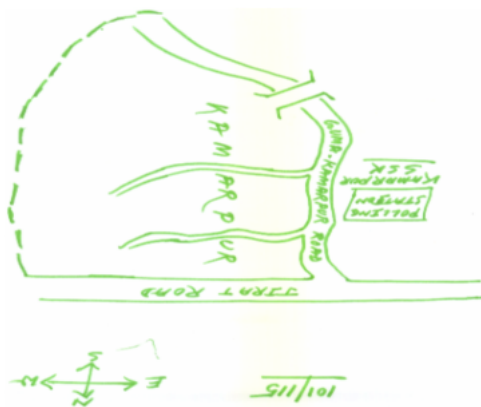

Nazri Naksha