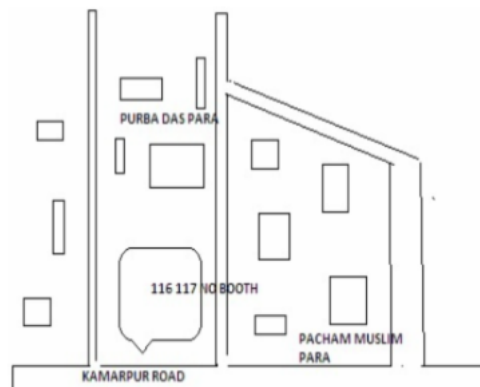

নির্বাচক নিবন্ধন আধিকারিকের স্বাক্ষর

Nazri Naksha

Google Map View

Polling Station Building Front View

Polling Station Front View

Cad View

Key MAP View

1 নাম : হাসিনা বিবি স্বামীর নাম: ছালাম মন্ডল বাড়ির নং : n0096 বয়স : 45 লিঙ্গ : মহিলা	REO1232156 ফটো উপলব্ধ	2 নাম : এসমোতারা বিবি স্বামীর নাম: মোসারেফ কাজী বাড়ির নং : n0060 বয়স : 45 লিঙ্গ : মহিলা	GWZ2359123 ফটো উপলব্ধ	3 নাম : মোসারেফ কাজী পিতার নাম: আব্দুল রসিদ কাজী বাড়ির নং : n0060 বয়স : 46 লিঙ্গ : পুরুষ	GWZ1592872 ফটো উপলব্ধ
4 নাম : সহরজান বিবি স্বামীর নাম: আব্দুল রসিদ কাজী বাড়ির নং : n0060 বয়স : 69 লিঙ্গ : মহিলা	REO2328011 ফটো উপলব্ধ	5 নাম : নাজমা বেগম স্বামীর নাম: সাইফুদ্দিন মওল বাড়ির নং : n0066 বয়স : 32 লিঙ্গ : মহিলা	REO2061018 ফটো উপলব্ধ	6 নাম : সোফরজান বিবি স্বামীর নাম: কাজী আব্দুল রহিম বাড়ির নং : n0060 বয়স : 50 লিঙ্গ : মহিলা	REO2328078 ফটো উপলব্ধ
7 নাম : কাজী আব্দুল রহিম পিতার নাম: আব্দুল রসিদ কাজী বাড়ির নং : n0060 বয়স : 50 লিঙ্গ : পুরুষ	REO2328128 ফটো উপলব্ধ	8 নাম : কাজী আব্দুল রহমান পিতার নাম: কাজী আব্দুল রহিম বাড়ির নং : n0060 বয়স : 30 লিঙ্গ : মহিলা	REO1764794 ফটো উপলব্ধ	9 নাম : মোঃ নূরজামান গাজী পিতার নাম: মোঃ মোত্তজা গাজী বাড়ির নং : এন 0169 বয়স : 24 লিঙ্গ : পুরুষ	REO2533719 ফটো উপলব্ধ
10 নাম : কাজী মাসুদ আজহার পিতার নাম: কাজী মোসারেফ বাড়ির নং : এন0060 বয়স : 23 লিঙ্গ : পুরুষ	REO2665776 ফটো উপলব্ধ	11 নাম : রাবিয়া বিবি স্বামীর নাম: নাজমুল আলম বাড়ির নং : n0185 বয়স : 29 লিঙ্গ : মহিলা	REO2061000 ফটো উপলব্ধ	12 নাম : তুহিনা বিবি স্বামীর নাম: বুলবুল হাসান বাড়ির নং : n0192 বয়স : 32 লিঙ্গ : মহিলা	REO2061075 ফটো উপলব্ধ
13 নাম : সাবিনা বিবি স্বামীর নাম: মণিরুল গাইন বাড়ির নং : n0196 বয়স : 35 লিঙ্গ : মহিলা	REO2061117 ফটো উপলব্ধ	14 নাম : আছিয়া বিবি স্বামীর নাম: সাইফুদ্দিন মোল্লা বাড়ির নং : n0098 বয়স : 42 লিঙ্গ : মহিলা	REO1232172 ফটো উপলব্ধ	15 নাম : মুজিবুর রহমান পিতার নাম: আনছার মন্ডল বাড়ির নং : n0092 বয়স : 35 লিঙ্গ : পুরুষ	REO1232115 ফটো উপলব্ধ
16 নাম : মোনোয়ারা বিবি স্বামীর নাম: আতিজুর মন্ডল বাড়ির নং : n0063 বয়স : 34 লিঙ্গ : মহিলা	REO1498880 ফটো উপলব্ধ	17 নাম : রেবেকা বিবি (খাতুন) স্বামীর নাম: এসাদুল গাইন বাড়ির নং : n0029 বয়স : 36 লিঙ্গ : মহিলা	REO1078161 ফটো উপলব্ধ	18 নাম : আমেনা বিবি স্বামীর নাম: মোতজা গাজী বাড়ির নং : n0074 বয়স : 39 লিঙ্গ : মহিলা	REO1498898 ফটো উপলব্ধ
19 নাম : অলোকা অধিকারী স্বামীর নাম: পার্থ অধিকারী বাড়ির নং : n0175 বয়স : 37 লিঙ্গ : মহিলা	REO2060903 ফটো উপলব্ধ	Q 20 নাম : পার্থ অধিকারী পিতার নাম: নিমাই অধিকারী বাড়ির নং : বয়স : 40 লিঙ্গ : পুরুষ	REO1883297 ফটো উপলব্ধ	Q 21 নাম : নিমাই অধিকারী পিতার নাম: বিষ্ণু অধিকারী বাড়ির নং : বয়স : 57 লিঙ্গ : পুরুষ	REO1231455 ফটো উপলব্ধ
22 নাম : সামচুর আলম পিতার নাম: এনছান আলি মন্ডল বাড়ির নং : n0149 বয়স : 38 লিঙ্গ : পুরুষ	REO0453233 ফটো উপলব্ধ	23 নাম : এরিনা পারভিন বিবি স্বামীর নাম: সামচুর আলম বাড়ির নং : n0149 বয়স : 31 লিঙ্গ : মহিলা	REO1765015 ফটো উপলব্ধ	24 নাম : মোঃ হাসান আলি পিতার নাম: ছাদেক আলি মন্ডল বাড়ির নং : n0067 বয়স : 40 লিঙ্গ : পুরুষ	REO0456822 ফটো উপলব্ধ
25 নাম : রানী বিবি স্বামীর নাম: নাসির উদ্দিন মন্ডল বাড়ির নং : n0067 বয়স : 32 লিঙ্গ : মহিলা	REO1764877 ফটো উপলব্ধ	26 নাম : সবানা ইয়াসমিন স্বামীর নাম: ফয়জুল হক বাড়ির নং : n0199 বয়স : 28 লিঙ্গ : মহিলা	REO2061141 ফটো উপলব্ধ	27 নাম : কাজী রাফিয়া সুলতানা পিতার নাম: লুৎফর রহমান কাজী বাড়ির নং : N0009 বয়স : 30 লিঙ্গ : মহিলা	YGV1507920 ফটো উপলব্ধ
28 নাম : সেখ রাজেস আলোম মায়ের নাম: লতিকা খাতুন বাড়ির নং : এন0007 বয়স : 22 লিঙ্গ : পুরুষ	REO2704989 ফটো উপলব্ধ	29 নাম : কাজী রহিসুল ইসলাম পিতার নাম: কাজী মমিনুল ইসলাম বাড়ির নং : n0009 বয়স : 39 লিঙ্গ : পুরুষ	GWZ2651149 ফটো উপলব্ধ	30 নাম : কাজী শাহেনা বেগম স্বামীর নাম: কাজী মমিনুল ইসলাম বাড়ির নং : n0009 বয়স : 55 লিঙ্গ : মহিলা	REO2508984 ফটো উপলব্ধ