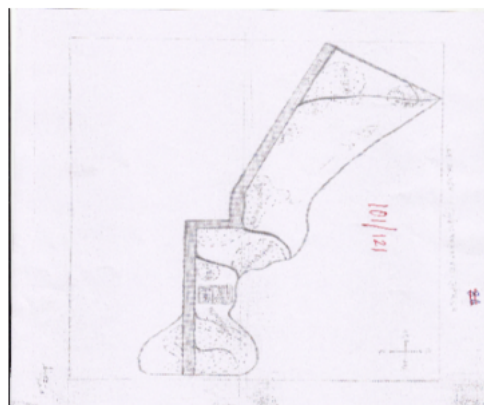

নির্বাচক নিবন্ধন আধিকারিকের স্বাক্ষর

Nazri Naksha

Google Map View

Polling Station Building Front View

Polling Station Front View

Cad View

Key MAP View

1 নাম : সেখ নাঈম উদ্দিন পিতার নাম : সেখ আব্দুল জলিল বাড়ির নং : n0080 বয়স : 33 লিঙ্গ : পুরুষ	WB/13/088/222691	ফটো উপলব্ধ	2 নাম : নার্গিস বিবি স্বামীর নাম : সেখ নাজিম উদ্দিন বাড়ির নং : n0080 বয়স : 32 লিঙ্গ : মহিলা	REO1649763	ফটো উপলব্ধ	3 নাম : আনসুরা বিবি স্বামীর নাম : সিকর আলী মঞ্জল বাড়ির নং : n0205 বয়স : 35 লিঙ্গ : মহিলা	WB/13/087/054578	ফটো উপলব্ধ
4 নাম : কুতুব উদ্দিন মন্ডল পিতার নাম : আনসুরা মন্ডল বাড়ির নং : n0205 বয়স : 33 লিঙ্গ : পুরুষ	REO1884089	ফটো উপলব্ধ	5 নাম : সাহানারা খাতুন স্বামীর নাম : সেখ বাসির উদ্দিন বাড়ির নং : n0124 বয়স : 36 লিঙ্গ : মহিলা	LLR3299286	ফটো উপলব্ধ	6 নাম : সেখ বাসির উদ্দিন পিতার নাম : সেখ আব্দুল খলিল বাড়ির নং : n0124 বয়স : 43 লিঙ্গ : পুরুষ	GWZ1795160	ফটো উপলব্ধ
7 নাম : সেখ সিরাজউদ্দিন পিতার নাম : সেখ আব্দুল জলিল বাড়ির নং : n0080 বয়স : 62 লিঙ্গ : পুরুষ	REO2504462	ফটো উপলব্ধ	8 নাম : নূর সেলিমা স্বামীর নাম : সেখ সিরাজউদ্দিন বাড়ির নং : পাট নং - 128 বয়স : 54 লিঙ্গ : মহিলা	REO2320364	ফটো উপলব্ধ	9 নাম : জাহানারা খাতুন মায়ের নাম : আনজুরা বিবি বাড়ির নং : n0205 বয়স : 30 লিঙ্গ : মহিলা	REO2022705	ফটো উপলব্ধ
10 নাম : মাফিজা খাতুন পিতার নাম : মইন সাহাজী বাড়ির নং : n0285 বয়স : 33 লিঙ্গ : মহিলা	REO1654037	ফটো উপলব্ধ	11 নাম : মরিয়ম বিবি স্বামীর নাম : মহন আলি সাহাজী বাড়ির নং : n0288 বয়স : 42 লিঙ্গ : মহিলা	REO1424639	ফটো উপলব্ধ	12 নাম : হালিমা বিবি স্বামীর নাম : নজরুল ইসলাম বাড়ির নং : n0231 বয়স : 31 লিঙ্গ : মহিলা	REO1752500	ফটো উপলব্ধ
13 নাম : সেখ উসমান আলী মায়ের নাম : এবারন বিবি বাড়ির নং : n0205 বয়স : 43 লিঙ্গ : পুরুষ	REO1977164	ফটো উপলব্ধ	14 নাম : নাজমুন নাহার স্বামীর নাম : কুতুবউদ্দিন মঞ্জল বাড়ির নং : n0205 বয়স : 35 লিঙ্গ : মহিলা	REO1977248	ফটো উপলব্ধ	15 নাম : হাসান আলি মন্ডল পিতার নাম : সেলিম আলি মন্ডল বাড়ির নং : PART NO - 121 বয়স : 33 লিঙ্গ : পুরুষ	IY1880129	ফটো উপলব্ধ
16 নাম : গোবিন্দ চন্দ্র পাল পিতার নাম : কালিপদ পাল বাড়ির নং : n0109 বয়স : 44 লিঙ্গ : পুরুষ	GWZ2174951	ফটো উপলব্ধ	17 নাম : মায়ী পাল পিতার নাম : কালিপদ পাল বাড়ির নং : n0109 বয়স : 49 লিঙ্গ : মহিলা	REO2321974	ফটো উপলব্ধ	18 নাম : সবিতা পাল স্বামীর নাম : কালিপদ পাল বাড়ির নং : n0109 বয়স : 71 লিঙ্গ : মহিলা	REO2320380	ফটো উপলব্ধ
19 নাম : বিজলী রানী (সরকার) দাস স্বামীর নাম : নারায়ন চন্দ্র দাস বাড়ির নং : n0193 বয়স : 62 লিঙ্গ : মহিলা	REO1649656	ফটো উপলব্ধ	20 নাম : দুর্বাদল অধিকারী পিতার নাম : রাজেন্দ্র অধিকারী বাড়ির নং : n0149 বয়স : 63 লিঙ্গ : পুরুষ	WB/13/088/222190	ফটো উপলব্ধ	21 নাম : দিগ্বিজয়ন্দ্র অধিকারী পিতার নাম : দুর্বাদল অধিকারী বাড়ির নং : n0149 বয়স : 41 লিঙ্গ : পুরুষ	GWZ2174522	ফটো উপলব্ধ
Q 22 নাম : দিব্যেন্দ্র অধিকারী পিতার নাম : দুর্বাদল অধিকারী বাড়ির নং : বয়স : 38 লিঙ্গ : পুরুষ	GWZ2960821	ফটো উপলব্ধ	23 নাম : তনিমা অধিকারী স্বামীর নাম : দেবশীষ অধিকারী বাড়ির নং : n0149 বয়স : 41 লিঙ্গ : মহিলা	GWZ2446136	ফটো উপলব্ধ	24 নাম : মিনু অধিকারী স্বামীর নাম : নন্দ দুলাল অধিকারী বাড়ির নং : 01 বয়স : 55 লিঙ্গ : মহিলা	REO0472795	ফটো উপলব্ধ
25 নাম : নন্দদুলাল অধিকারী পিতার নাম : গৌর অধিকারী বাড়ির নং : 01 বয়স : 61 লিঙ্গ : পুরুষ	GWZ2744522	ফটো উপলব্ধ	26 নাম : অভিষেক অধিকারী পিতার নাম : নন্দ দুলাল অধিকারী বাড়ির নং : n0061 বয়স : 30 লিঙ্গ : পুরুষ	REO1765924	ফটো উপলব্ধ	27 নাম : দেবজ্যোতি অধিকারী পিতার নাম : দেবশীষ অধিকারী বাড়ির নং : n0149 বয়স : 29 লিঙ্গ : পুরুষ	REO1977222	ফটো উপলব্ধ
28 নাম : দেবশীষ অধিকারী পিতার নাম : রাজেন্দ্র নাথ অধিকারী বাড়ির নং : n0149 বয়স : 57 লিঙ্গ : পুরুষ	REO2408458	ফটো উপলব্ধ	29 নাম : কারিমুল ইসলাম পিতার নাম : নূরুল ইসলাম মন্ডল বাড়ির নং : n0139 বয়স : 23 লিঙ্গ : পুরুষ	REO2665602	ফটো উপলব্ধ	30 নাম : গৌর ঋষিদাস পিতার নাম : হরেকৃষ্ণ ঋষিদাস বাড়ির নং : n0151 বয়স : 35 লিঙ্গ : পুরুষ	REO1766005	ফটো উপলব্ধ