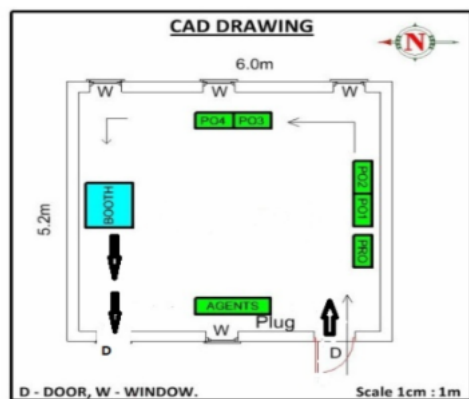

নির্বাচক নিবন্ধন আধিকারিকের স্বাক্ষর

Nazri Naksha

Google Map View

Polling Station Building Front View

Polling Station Front View

Cad View

Key MAP View

1 নাম : সেখ নাঈম উদ্দিন পিতার নাম : সেখ আব্দুল জলিল বাড়ির নং : n0080 বয়স : 33 লিঙ্গ : পুরুষ	WB/13/088/222691	ফটো উপলব্ধ	2 নাম : নার্গিস বিবি স্বামীর নাম : সেখ নাজিম উদ্দিন বাড়ির নং : n0080 বয়স : 32 লিঙ্গ : মহিলা	REO1649763	ফটো উপলব্ধ	3 নাম : আনসুরা বিবি স্বামীর নাম : সিকর আলী মঞ্জল বাড়ির নং : n0205 বয়স : 35 লিঙ্গ : মহিলা	WB/13/087/054578	ফটো উপলব্ধ
4 নাম : কুতুব উদ্দিন মন্ডল পিতার নাম : আনসুরা মন্ডল বাড়ির নং : n0205 বয়স : 33 লিঙ্গ : পুরুষ	REO1884089	ফটো উপলব্ধ	5 নাম : সাহানারা খাতুন স্বামীর নাম : সেখ বাসির উদ্দিন বাড়ির নং : n0124 বয়স : 36 লিঙ্গ : মহিলা	LLR3299286	ফটো উপলব্ধ	6 নাম : সেখ বাসির উদ্দিন পিতার নাম : সেখ আব্দুল খলিল বাড়ির নং : n0124 বয়স : 43 লিঙ্গ : পুরুষ	GWZ1795160	ফটো উপলব্ধ
7 নাম : সেখ সিরাজউদ্দিন পিতার নাম : সেখ আব্দুল জলিল বাড়ির নং : n0080 বয়স : 62 লিঙ্গ : পুরুষ	REO2504462	ফটো উপলব্ধ	8 নাম : নূর সেলিমা স্বামীর নাম : সেখ সিরাজউদ্দিন বাড়ির নং : পাট নং - 128 বয়স : 54 লিঙ্গ : মহিলা	REO2320364	ফটো উপলব্ধ	9 নাম : জাহানারা খাতুন মায়ের নাম : আনজুরা বিবি বাড়ির নং : n0205 বয়স : 30 লিঙ্গ : মহিলা	REO2022705	ফটো উপলব্ধ
10 নাম : মাফিজা খাতুন পিতার নাম : মইন সাহাজী বাড়ির নং : n0285 বয়স : 33 লিঙ্গ : মহিলা	REO1654037	ফটো উপলব্ধ	11 নাম : মরিয়ম বিবি স্বামীর নাম : মহন আলি সাহাজী বাড়ির নং : n0288 বয়স : 42 লিঙ্গ : মহিলা	REO1424639	ফটো উপলব্ধ	12 নাম : হালিমা বিবি স্বামীর নাম : নজরুল ইসলাম বাড়ির নং : n0231 বয়স : 31 লিঙ্গ : মহিলা	REO1752500	ফটো উপলব্ধ
13 নাম : সেখ উসমান আলী মায়ের নাম : এবারন বিবি বাড়ির নং : n0205 বয়স : 43 লিঙ্গ : পুরুষ	REO1977164	ফটো উপলব্ধ	14 নাম : নাজমুন নাহার স্বামীর নাম : কুতুবউদ্দিন মঞ্জল বাড়ির নং : n0205 বয়স : 35 লিঙ্গ : মহিলা	REO1977248	ফটো উপলব্ধ	15 নাম : হাসান আলি মন্ডল পিতার নাম : সেলিম আলি মন্ডল বাড়ির নং : PART NO - 121 বয়স : 33 লিঙ্গ : পুরুষ	IY1880129	ফটো উপলব্ধ
16 নাম : গোবিন্দ চন্দ্র পাল পিতার নাম : কালিপদ পাল বাড়ির নং : n0109 বয়স : 44 লিঙ্গ : পুরুষ	GWZ2174951	ফটো উপলব্ধ	17 নাম : মায়ী পাল পিতার নাম : কালিপদ পাল বাড়ির নং : n0109 বয়স : 49 লিঙ্গ : মহিলা	REO2321974	ফটো উপলব্ধ	18 নাম : সবিতা পাল স্বামীর নাম : কালিপদ পাল বাড়ির নং : n0109 বয়স : 71 লিঙ্গ : মহিলা	REO2320380	ফটো উপলব্ধ
19 নাম : বিজলী রানী (সরকার) দাস স্বামীর নাম : নারায়ন চন্দ্র দাস বাড়ির নং : n0193 বয়স : 62 লিঙ্গ : মহিলা	REO1649656	ফটো উপলব্ধ	20 নাম : দুর্বাদল অধিকারী পিতার নাম : রাজেন্দ্র অধিকারী বাড়ির নং : n0149 বয়স : 63 লিঙ্গ : পুরুষ	WB/13/088/222190	ফটো উপলব্ধ	21 নাম : দিগ্বিজয়ন্দ্র অধিকারী পিতার নাম : দুর্বাদল অধিকারী বাড়ির নং : n0149 বয়স : 41 লিঙ্গ : পুরুষ	GWZ2174522	ফটো উপলব্ধ
Q 22 নাম : দিব্যেন্দ্র অধিকারী পিতার নাম : দুর্বাদল অধিকারী বাড়ির নং : বয়স : 38 লিঙ্গ : পুরুষ	GWZ2960821	ফটো উপলব্ধ	23 নাম : তনিমা অধিকারী স্বামীর নাম : দেবশীষ অধিকারী বাড়ির নং : n0149 বয়স : 41 লিঙ্গ : মহিলা	GWZ2446136	ফটো উপলব্ধ	24 নাম : মিনু অধিকারী স্বামীর নাম : নন্দ দুলাল অধিকারী বাড়ির নং : 01 বয়স : 55 লিঙ্গ : মহিলা	REO0472795	ফটো উপলব্ধ
25 নাম : নন্দদুলাল অধিকারী পিতার নাম : গৌর অধিকারী বাড়ির নং : 01 বয়স : 61 লিঙ্গ : পুরুষ	GWZ2744522	ফটো উপলব্ধ	26 নাম : অভিষেক অধিকারী পিতার নাম : নন্দ দুলাল অধিকারী বাড়ির নং : n0061 বয়স : 30 লিঙ্গ : পুরুষ	REO1765924	ফটো উপলব্ধ	27 নাম : দেবজ্যোতি অধিকারী পিতার নাম : দেবশীষ অধিকারী বাড়ির নং : n0149 বয়স : 29 লিঙ্গ : পুরুষ	REO1977222	ফটো উপলব্ধ
28 নাম : দেবশীষ অধিকারী পিতার নাম : রাজেন্দ্র নাথ অধিকারী বাড়ির নং : n0149 বয়স : 57 লিঙ্গ : পুরুষ	REO2408458	ফটো উপলব্ধ	29 নাম : কারিমুল ইসলাম পিতার নাম : নূরুল ইসলাম মন্ডল বাড়ির নং : n0139 বয়স : 23 লিঙ্গ : পুরুষ	REO2665602	ফটো উপলব্ধ	30 নাম : গৌর ঋষিদাস পিতার নাম : হরেকৃষ্ণ ঋষিদাস বাড়ির নং : n0151 বয়স : 35 লিঙ্গ : পুরুষ	REO1766005	ফটো উপলব্ধ