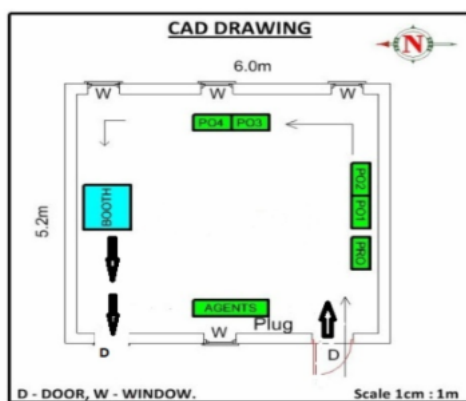

নির্বাচক নিবন্ধন আধিকারিকের স্বাক্ষর

Nazri Naksha

Google Map View

Polling Station Building Front View

Polling Station Front View

Cad View

Key MAP View

1 নাম : মনিরুল ইসলাম পিতার নাম : নুরুল ইসলাম মন্ডল বাড়ির নং : এন000 বয়স : পুরুষ	REO1765874 ফটো উপলব্ধ	2 নাম : সোবেজান বিবি স্বামীর নাম : মইনুর জামান বাড়ির নং : n0158 বয়স : 37 লিঙ্গ : মহিলা	REO1500743 ফটো উপলব্ধ	3 নাম : সামসুন নাহার স্বামীর নাম : সুরাবুদ্দিন মণ্ডল বাড়ির নং : n0154 বয়স : 45 লিঙ্গ : মহিলা	MGS2276814 ফটো উপলব্ধ
4 নাম : আজাদ মণ্ডল মায়ের নাম : মেহেরুন বিবি বাড়ির নং : n0102 বয়স : 34 লিঙ্গ : পুরুষ	REO1354539 ফটো উপলব্ধ	5 নাম : মেহেরুন বিবি পিতার নাম : নুরআলি মন্ডল বাড়ির নং : n0102 বয়স : 38 লিঙ্গ : মহিলা	GWZ2359636 ফটো উপলব্ধ	6 নাম : মইনুর জামান মায়ের নাম : বেলাতন বিবি বাড়ির নং : n0102 বয়স : 40 লিঙ্গ : পুরুষ	REO1234657 ফটো উপলব্ধ
7 নাম : বেলাতন বিবি স্বামীর নাম : নুর মহম্মদ মণ্ডল বাড়ির নং : n0102 বয়স : 38 লিঙ্গ : মহিলা	REO1107655 ফটো উপলব্ধ	8 নাম : মঞ্জুরা খাতুন বিবি স্বামীর নাম : সাহাবুদ্দিন মন্ডল বাড়ির নং : পূর্ন নং - 122 বয়স : 38 লিঙ্গ : মহিলা	REO1649748 ফটো উপলব্ধ	9 নাম : জাহানারা বিবি স্বামীর নাম : সাহিদ মন্ডল বাড়ির নং : পূর্ন নং - 122 বয়স : 38 লিঙ্গ : মহিলা	REO2327096 ফটো উপলব্ধ
# 10 নাম : তাজমিরা খাতুন পিতার নাম : সিরাজুল মন্ডল বাড়ির নং : এন0145 বয়স : 41 লিঙ্গ : মহিলা	GWZ2630705 ফটো উপলব্ধ	11 নাম : আনোয়ার খাতুন স্বামীর নাম : এলাই বক্স মন্ডল বাড়ির নং : n0173 বয়স : 67 লিঙ্গ : মহিলা	REO2280600 ফটো উপলব্ধ	12 নাম : আমিনা বিবি স্বামীর নাম : ইছা মন্ডল বাড়ির নং : N0102 বয়স : 50 লিঙ্গ : মহিলা	REO2273803 ফটো উপলব্ধ
13 নাম : সেখ আনিস উদ্দিন পিতার নাম : সেখ কুতুব উদ্দিন বাড়ির নং : 208 বয়স : 34 লিঙ্গ : পুরুষ	REO1766757 ফটো উপলব্ধ	14 নাম : নাসিমা খাতুন পিতার নাম : সেখ নাসিরউদ্দিন বাড়ির নং : পাট নং - 122 বয়স : 30 লিঙ্গ : মহিলা	REO2147379 ফটো উপলব্ধ	15 নাম : রুকসানা বিবি স্বামীর নাম : আরিফুল মন্ডল বাড়ির নং : n0155 বয়স : 33 লিঙ্গ : মহিলা	REO1500982 ফটো উপলব্ধ
16 নাম : সাবানা খাতুন পিতার নাম : আবুল হোসেন মন্ডল বাড়ির নং : N0158 বয়স : 25 লিঙ্গ : মহিলা	REO2477800 ফটো উপলব্ধ	17 নাম : হোসেন মহঃ হাবিব পিতার নাম : মহঃ রফিকুল ইসলাম বাড়ির নং : এন000 বয়স : 33 লিঙ্গ : পুরুষ	REO1538107 ফটো উপলব্ধ	18 নাম : রিনা খাতুন মায়ের নাম : মেহেরুন বিবি বাড়ির নং : এন0102 বয়স : 29 লিঙ্গ : মহিলা	REO2679058 ফটো উপলব্ধ
19 নাম : কল্পনা মণ্ডল স্বামীর নাম : বাবুল মণ্ডল বাড়ির নং : n0170 বয়স : 49 লিঙ্গ : মহিলা	REO1424266 ফটো উপলব্ধ	20 নাম : দীপংকর কায়পুত্র পিতার নাম : উত্তম কায়পুত্র বাড়ির নং : কায়পুত্র পারা বয়স : 21 লিঙ্গ : পুরুষ	REO2740454 ফটো উপলব্ধ	21 নাম : সাজ্জাত মন্ডল মায়ের নাম : মেহেরুন বিবি বাড়ির নং : n0102 বয়স : 31 লিঙ্গ : মহিলা	REO1650050 ফটো উপলব্ধ
22 নাম : সাহিন মল্লিক মায়ের নাম : তাজমিরা খাতুন বাড়ির নং : 01 বয়স : 21 লিঙ্গ : পুরুষ	REO2783876 ফটো উপলব্ধ	23 নাম : গোপা (মোদক)নাথ স্বামীর নাম : নরেশ চন্দ্র মোদক বাড়ির নং : n0197 বয়স : 45 লিঙ্গ : মহিলা	REO2062123 ফটো উপলব্ধ	24 নাম : নিমাই ঋষি দাস পিতার নাম : সতীশ দাস বাড়ির নং : n0061 বয়স : 67 লিঙ্গ : পুরুষ	REO2282036 ফটো উপলব্ধ
25 নাম : অঞ্জলি দাস স্বামীর নাম : কানাই দাস বাড়ির নং : n0061 বয়স : 52 লিঙ্গ : মহিলা	REO2699718 ফটো উপলব্ধ	26 নাম : শেফালী ঋষি দাস স্বামীর নাম : নিমাই ঋষিদাস বাড়ির নং : n0061 বয়স : 56 লিঙ্গ : মহিলা	REO2282275 ফটো উপলব্ধ	27 নাম : শ্যামসুন্দর ঋষিদাস পিতার নাম : নিমাই ঋষিদাস বাড়ির নং : n0061 বয়স : 32 লিঙ্গ : পুরুষ	REO1766765 ফটো উপলব্ধ
28 নাম : রুপা দাস স্বামীর নাম : উত্তম দাস বাড়ির নং : এন000 বয়স : 26 লিঙ্গ : মহিলা	REO2702751 ফটো উপলব্ধ	29 নাম : লক্ষ্মী ঋষিদাস পিতার নাম : নিমাই ঋষিদাস বাড়ির নং : এন0061 বয়স : 31 লিঙ্গ : মহিলা	REO2666527 ফটো উপলব্ধ	30 নাম : উত্তম দাস পিতার নাম : কানাই ঋষিদাস বাড়ির নং : n0061 বয়স : 31 লিঙ্গ : পুরুষ	REO1766641 ফটো উপলব্ধ