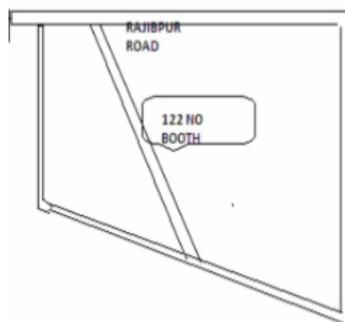

নির্বাচক নিবন্ধন আধিকারিকের স্বাক্ষর

Nazri Naksha

Google Map View

Polling Station Building Front View

Polling Station Front View

Cad View

Key MAP View

1 নাম : মনিরুল ইসলাম পিতার নাম : নুরুল ইসলাম মন্ডল বাড়ির নং : এন000 বয়স : পুরুষ	REO1765874 ফটো উপলব্ধ	2 নাম : সোবেজান বিবি স্বামীর নাম : মইনুর জামান বাড়ির নং : n0158 বয়স : 37 লিঙ্গ : মহিলা	REO1500743 ফটো উপলব্ধ	3 নাম : সামসুন নাহার স্বামীর নাম : সুরাবুদ্দিন মণ্ডল বাড়ির নং : n0154 বয়স : 45 লিঙ্গ : মহিলা	MGS2276814 ফটো উপলব্ধ
4 নাম : আজাদ মণ্ডল মায়ের নাম : মেহেরুন বিবি বাড়ির নং : n0102 বয়স : 34 লিঙ্গ : পুরুষ	REO1354539 ফটো উপলব্ধ	5 নাম : মেহেরুন বিবি পিতার নাম : নুরআলি মন্ডল বাড়ির নং : n0102 বয়স : 38 লিঙ্গ : মহিলা	GWZ2359636 ফটো উপলব্ধ	6 নাম : মইনুর জামান মায়ের নাম : বেলাতন বিবি বাড়ির নং : n0102 বয়স : 40 লিঙ্গ : পুরুষ	REO1234657 ফটো উপলব্ধ
7 নাম : বেলাতন বিবি স্বামীর নাম : নুর মহম্মদ মণ্ডল বাড়ির নং : n0102 বয়স : 38 লিঙ্গ : মহিলা	REO1107655 ফটো উপলব্ধ	8 নাম : মঞ্জুরা খাতুন বিবি স্বামীর নাম : সাহাবুদ্দিন মন্ডল বাড়ির নং : পূর্ন নং - 122 বয়স : 38 লিঙ্গ : মহিলা	REO1649748 ফটো উপলব্ধ	9 নাম : জাহানারা বিবি স্বামীর নাম : সাহিদ মন্ডল বাড়ির নং : পূর্ন নং - 122 বয়স : 38 লিঙ্গ : মহিলা	REO2327096 ফটো উপলব্ধ
# 10 নাম : তাজমিরা খাতুন পিতার নাম : সিরাজুল মন্ডল বাড়ির নং : এন0145 বয়স : 41 লিঙ্গ : মহিলা	GWZ2630705 ফটো উপলব্ধ	11 নাম : আনোয়ার খাতুন স্বামীর নাম : এলাই বক্স মন্ডল বাড়ির নং : n0173 বয়স : 67 লিঙ্গ : মহিলা	REO2280600 ফটো উপলব্ধ	12 নাম : আমিনা বিবি স্বামীর নাম : ইছা মন্ডল বাড়ির নং : N0102 বয়স : 50 লিঙ্গ : মহিলা	REO2273803 ফটো উপলব্ধ
13 নাম : সেখ আনিস উদ্দিন পিতার নাম : সেখ কুতুব উদ্দিন বাড়ির নং : 208 বয়স : 34 লিঙ্গ : পুরুষ	REO1766757 ফটো উপলব্ধ	14 নাম : নাসিমা খাতুন পিতার নাম : সেখ নাসিরউদ্দিন বাড়ির নং : পাট নং - 122 বয়স : 30 লিঙ্গ : মহিলা	REO2147379 ফটো উপলব্ধ	15 নাম : রুকসানা বিবি স্বামীর নাম : আরিফুল মন্ডল বাড়ির নং : n0155 বয়স : 33 লিঙ্গ : মহিলা	REO1500982 ফটো উপলব্ধ
16 নাম : সাবানা খাতুন পিতার নাম : আবুল হোসেন মন্ডল বাড়ির নং : N0158 বয়স : 25 লিঙ্গ : মহিলা	REO2477800 ফটো উপলব্ধ	17 নাম : হোসেন মহঃ হাবিব পিতার নাম : মহঃ রফিকুল ইসলাম বাড়ির নং : এন000 বয়স : 33 লিঙ্গ : পুরুষ	REO1538107 ফটো উপলব্ধ	18 নাম : রিনা খাতুন মায়ের নাম : মেহেরুন বিবি বাড়ির নং : এন0102 বয়স : 29 লিঙ্গ : মহিলা	REO2679058 ফটো উপলব্ধ
19 নাম : কল্পনা মণ্ডল স্বামীর নাম : বাবুল মণ্ডল বাড়ির নং : n0170 বয়স : 49 লিঙ্গ : মহিলা	REO1424266 ফটো উপলব্ধ	20 নাম : দীপংকর কায়পুত্র পিতার নাম : উত্তম কায়পুত্র বাড়ির নং : কায়পুত্র পারা বয়স : 21 লিঙ্গ : পুরুষ	REO2740454 ফটো উপলব্ধ	21 নাম : সাজ্জাত মন্ডল মায়ের নাম : মেহেরুন বিবি বাড়ির নং : n0102 বয়স : 31 লিঙ্গ : মহিলা	REO1650050 ফটো উপলব্ধ
22 নাম : সাহিন মল্লিক মায়ের নাম : তাজমিরা খাতুন বাড়ির নং : 01 বয়স : 21 লিঙ্গ : পুরুষ	REO2783876 ফটো উপলব্ধ	23 নাম : গোপা (মোদক)নাথ স্বামীর নাম : নরেশ চন্দ্র মোদক বাড়ির নং : n0197 বয়স : 45 লিঙ্গ : মহিলা	REO2062123 ফটো উপলব্ধ	24 নাম : নিমাই ঋষি দাস পিতার নাম : সতীশ দাস বাড়ির নং : n0061 বয়স : 67 লিঙ্গ : পুরুষ	REO2282036 ফটো উপলব্ধ
25 নাম : অঞ্জলি দাস স্বামীর নাম : কানাই দাস বাড়ির নং : n0061 বয়স : 52 লিঙ্গ : মহিলা	REO2699718 ফটো উপলব্ধ	26 নাম : শেফালী ঋষি দাস স্বামীর নাম : নিমাই ঋষিদাস বাড়ির নং : n0061 বয়স : 56 লিঙ্গ : মহিলা	REO2282275 ফটো উপলব্ধ	27 নাম : শ্যামসুন্দর ঋষিদাস পিতার নাম : নিমাই ঋষিদাস বাড়ির নং : n0061 বয়স : 32 লিঙ্গ : পুরুষ	REO1766765 ফটো উপলব্ধ
28 নাম : রুপা দাস স্বামীর নাম : উত্তম দাস বাড়ির নং : এন000 বয়স : 26 লিঙ্গ : মহিলা	REO2702751 ফটো উপলব্ধ	29 নাম : লক্ষ্মী ঋষিদাস পিতার নাম : নিমাই ঋষিদাস বাড়ির নং : এন0061 বয়স : 31 লিঙ্গ : মহিলা	REO2666527 ফটো উপলব্ধ	30 নাম : উত্তম দাস পিতার নাম : কানাই ঋষিদাস বাড়ির নং : n0061 বয়স : 31 লিঙ্গ : পুরুষ	REO1766641 ফটো উপলব্ধ