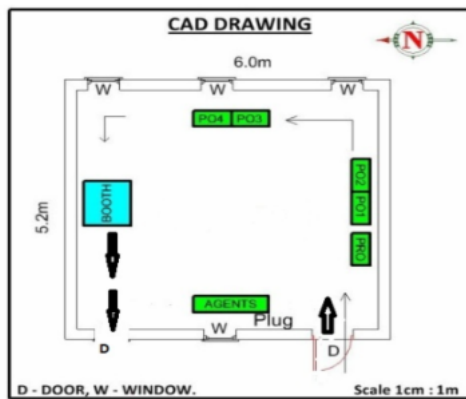

নির্বাচক নিবন্ধন আধিকারিকের স্বাক্ষর

Nazri Naksha

Google Map View

Polling Station Building Front View

Polling Station Front View

Cad View

Key MAP View

1 নাম : ফরিদউদ্দিন সেখ পিতার নাম: খালেক সেখ বাড়ির নং : n0010 বয়স : 46 লিঙ্গ : পুরুষ	GWZ1575448 ফটো উপলব্ধ	2 নাম : ময়না বিবি স্বামীর নাম: সেলিম মন্ডল বাড়ির নং : n0010 বয়স : 32 লিঙ্গ : মহিলা	REO1597699 ফটো উপলব্ধ	3 নাম : সেখ অবায়েদুল্লা পিতার নাম: সেখ আলাউদ্দিন বাড়ির নং : n0011 বয়স : 36 লিঙ্গ : পুরুষ	REO1080340 ফটো উপলব্ধ
4 নাম : জাহানসীর উদ্দিন সেখ পিতার নাম: জামাল উদ্দিন সেখ বাড়ির নং : n0011 বয়স : 29 লিঙ্গ : পুরুষ	REO1857705 ফটো উপলব্ধ	5 নাম : সেখ জহিরউদ্দিন পিতার নাম: সেখ ফজর আলি বাড়ির নং : n0012 বয়স : 73 লিঙ্গ : পুরুষ	REO2298685 ফটো উপলব্ধ	6 নাম : সেখ সুরাবুদ্দিন পিতার নাম: সেখ ফজরালি বাড়ির নং : n0012 বয়স : 51 লিঙ্গ : পুরুষ	WB/13/088/006287 ফটো উপলব্ধ
7 নাম : সেখ সাজেদা বিবি স্বামীর নাম: সেখ সাহাবুদ্দিন বাড়ির নং : n0012 বয়স : 59 লিঙ্গ : মহিলা	WB/13/088/006127 ফটো উপলব্ধ	8 নাম : নিরুফা বিবি স্বামীর নাম: সেখ জহিরউদ্দিন বাড়ির নং : n0012 বয়স : 44 লিঙ্গ : মহিলা	REO0050476 ফটো উপলব্ধ	9 নাম : জাহানারা বিবি স্বামীর নাম: সেখ সুরাবুদ্দিন বাড়ির নং : n0012 বয়স : 42 লিঙ্গ : মহিলা	REO0050484 ফটো উপলব্ধ
10 নাম : বুলটি খাতুন বিবি স্বামীর নাম: মফিজুল হক মন্ডল বাড়ির নং : n0012 বয়স : 32 লিঙ্গ : মহিলা	REO1714922 ফটো উপলব্ধ	11 নাম : সিরাজুল মোল্ল্যা পিতার নাম: সবদেল মোল্ল্যা বাড়ির নং : n0013 বয়স : 50 লিঙ্গ : পুরুষ	REO1597665 ফটো উপলব্ধ	12 নাম : তসলিমা খাতুন বিবি স্বামীর নাম: মেকাইল মন্ডল বাড়ির নং : n0142 বয়স : 31 লিঙ্গ : মহিলা	REO1714930 ফটো উপলব্ধ
13 নাম : আলেয়া বিবি মন্ডল স্বামীর নাম: মুজীদ আলি মন্ডল বাড়ির নং : n0014 বয়স : 68 লিঙ্গ : মহিলা	WB/13/088/006230 ফটো উপলব্ধ	14 নাম : আর্কিজা বিবি স্বামীর নাম: সহিদ মণ্ডল বাড়ির নং : n0014 বয়স : 44 লিঙ্গ : মহিলা	REO1176593 ফটো উপলব্ধ	15 নাম : ইবিনা বিবি স্বামীর নাম: আসিক বিল্লা বাড়ির নং : n0014 বয়স : 41 লিঙ্গ : মহিলা	REO1176635 ফটো উপলব্ধ
16 নাম : রুবিনা বিবি সেখ স্বামীর নাম: আব্দুল সেখ বাড়ির নং : n0009 বয়স : 32 লিঙ্গ : মহিলা	REO1597731 ফটো উপলব্ধ	17 নাম : সেখ সুরাবুদ্দিন পিতার নাম: আব্দুল খলিল বাড়ির নং : n0009 বয়স : 37 লিঙ্গ : পুরুষ	GWZ2378511 ফটো উপলব্ধ	18 নাম : বাকিবিল্লাহ পিতার নাম: আব্দুল খলিল বাড়ির নং : n0009 বয়স : 37 লিঙ্গ : পুরুষ	REO1080373 ফটো উপলব্ধ
19 নাম : জাহানারা বিবি স্বামীর নাম: সেখ আবদুল খালেক বাড়ির নং : n0010 বয়স : 79 লিঙ্গ : মহিলা	REO2298792 ফটো উপলব্ধ	20 নাম : সাবিনা ইয়াসমিন খাঁ স্বামীর নাম: আব্দুল মোমিন খাঁ বাড়ির নং : n0135 বয়স : 36 লিঙ্গ : মহিলা	REO1176403 ফটো উপলব্ধ	21 নাম : সাবির উদ্দিন সেখ পিতার নাম: জামাল উদ্দিন সেখ বাড়ির নং : n0011 বয়স : 35 লিঙ্গ : পুরুষ	REO1857713 ফটো উপলব্ধ
22 নাম : সেখ ইনজামুল হক পিতার নাম: সেখ সাহাবুদ্দিন বাড়ির নং : n0012 বয়স : 27 লিঙ্গ : পুরুষ	REO2149839 ফটো উপলব্ধ	23 নাম : সেখ আব্দুল খালেক পিতার নাম: সেখ খেলাত আলি মন্ডল বাড়ির নং : n0010 বয়স : 81 লিঙ্গ : পুরুষ	REO2296614 ফটো উপলব্ধ	24 নাম : সেখ গিয়াসউদ্দিন পিতার নাম: সেখ আহমেদা আলি বাড়ির নং : n0011 বয়স : 68 লিঙ্গ : পুরুষ	GWZ0028654 ফটো উপলব্ধ
25 নাম : আব্দুল্লা সেখ পিতার নাম: খলিল সেখ বাড়ির নং : n0009 বয়স : 44 লিঙ্গ : পুরুষ	GWZ2378529 ফটো উপলব্ধ	26 নাম : সেখ জামাল উদ্দিন পিতার নাম: আহম্মাদ সেখ বাড়ির নং : n0011 বয়স : 57 লিঙ্গ : পুরুষ	WB/13/088/006461 ফটো উপলব্ধ	27 নাম : সেখ আব্দুল খলিল পিতার নাম: সেখ আব্দুল করীম বাড়ির নং : n0009 বয়স : 79 লিঙ্গ : পুরুষ	WB/13/088/006466 ফটো উপলব্ধ
28 নাম : সেখ নূরউদ্দিন পিতার নাম: সেখ আব্দুল খালেক বাড়ির নং : n0011 বয়স : 46 লিঙ্গ : পুরুষ	GWZ1574888 ফটো উপলব্ধ	29 নাম : সহিদ আলী মন্ডল পিতার নাম: রজব আলী মন্ডল বাড়ির নং : n0014 বয়স : 54 লিঙ্গ : পুরুষ	WB/13/088/006395 ফটো উপলব্ধ	30 নাম : আব্দুল গনি পিতার নাম: আব্দুল করিম বাড়ির নং : n0013 বয়স : 71 লিঙ্গ : পুরুষ	WB/13/088/006295 ফটো উপলব্ধ