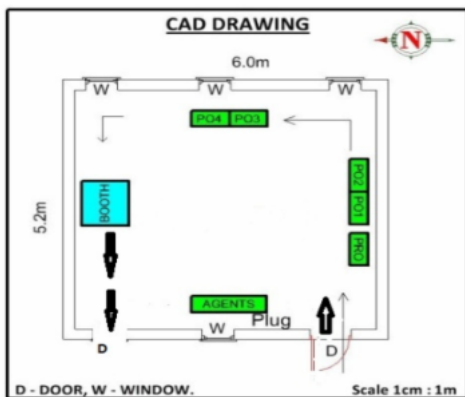

নির্বাচক নিবন্ধন আধিকারিকের স্বাক্ষর

Nazri Naksha

Google Map View

Polling Station Building Front View

Polling Station Front View

Cad View

Key MAP View

1 নাম : নজরুল ইসলাম মন্ডল পিতার নাম: আহম্মদ আলী মন্ডল বাড়ির নং : n0002 বয়স : 56 লিঙ্গ : পুরুষ ফটো উপলব্ধ	GWZ2380509	2 নাম : সরিফুদ্দিন মন্ডল পিতার নাম: আহম্মদ আলী মন্ডল বাড়ির নং : n0002 বয়স : 51 লিঙ্গ : পুরুষ ফটো উপলব্ধ	WB/13/088/012530	3 নাম : সামুদা বিবি স্বামীর নাম: আব্দুল কাদের মন্ডল বাড়ির নং : n0211 বয়স : 36 লিঙ্গ : মহিলা ফটো উপলব্ধ	REO1598234
4 নাম : আলয়েয়া বিবি স্বামীর নাম: নাসির উদ্দিন মন্ডল বাড়ির নং : n0002 বয়স : 34 লিঙ্গ : মহিলা ফটো উপলব্ধ	REO1948397	5 নাম : আসাদুর রহমান পিতার নাম: মুজিবুর রহমান মন্ডল বাড়ির নং : n0125 বয়স : 27 লিঙ্গ : পুরুষ ফটো উপলব্ধ	REO2034734	6 নাম : রুহুল আমিন পিতার নাম: খলিল মন্ডল বাড়ির নং : n0083 বয়স : 29 লিঙ্গ : পুরুষ ফটো উপলব্ধ	REO2034809
7 নাম : মমতাজ বিবি স্বামীর নাম: সফিয়ার মন্ডল বাড়ির নং : n0026 বয়স : 56 লিঙ্গ : মহিলা ফটো উপলব্ধ	WB/13/088/000058	8 নাম : সেখ বাহুর আলি পিতার নাম: সেখ আব্দুর আলি বাড়ির নং : n0094 বয়স : 31 লিঙ্গ : পুরুষ ফটো উপলব্ধ	REO1177203	9 নাম : রিজিয়া খাতুন(বিবি) স্বামীর নাম: মহঃ সেলিম উদ্দিন বাড়ির নং : n0039 বয়স : 34 লিঙ্গ : মহিলা ফটো উপলব্ধ	REO2034726
10 নাম : টিনা খাতুন(বিবি) স্বামীর নাম: রুহুল আমিন বাড়ির নং : n0083 বয়স : 25 লিঙ্গ : মহিলা ফটো উপলব্ধ	REO2207231	11 নাম : রেশমা খাতুন পিতার নাম: সরিফুদ্দিন মন্ডল বাড়ির নং : এন0002 বয়স : 25 লিঙ্গ : মহিলা ফটো উপলব্ধ	REO2207223	12 নাম : আহাদ মন্ডল পিতার নাম: আহম্মদ মন্ডল বাড়ির নং : n0002 বয়স : 31 লিঙ্গ : পুরুষ ফটো উপলব্ধ	REO1177146
13 নাম : আলাউদ্দিন মন্ডল পিতার নাম: আহম্মদ মন্ডল বাড়ির নং : n0002 বয়স : 39 লিঙ্গ : পুরুষ ফটো উপলব্ধ	GWZ2844546	14 নাম : নুরুল মন্ডল পিতার নাম: আহম্মদ মন্ডল বাড়ির নং : n0002 বয়স : 32 লিঙ্গ : পুরুষ ফটো উপলব্ধ	REO1598184	15 নাম : আব্দুর রহমান পিতার নাম: আলাউদ্দিন মন্ডল বাড়ির নং : n0213 বয়স : 31 লিঙ্গ : পুরুষ ফটো উপলব্ধ	REO1598259
16 নাম : সেরিনা বিবি স্বামীর নাম: সরিফুদ্দিন মন্ডল বাড়ির নং : n0002 বয়স : 40 লিঙ্গ : মহিলা ফটো উপলব্ধ	GWZ2844538	17 নাম : মেহেরজান স্বামীর নাম: এলাহি বক্স বাড়ির নং : n0222 বয়স : 75 লিঙ্গ : মহিলা ফটো উপলব্ধ	GWZ0020669	18 নাম : মোঃ আলামিন পিতার নাম: মোঃ গোলাম রসুল বাড়ির নং : এন ০১৩০ বয়স : 39 লিঙ্গ : পুরুষ ফটো উপলব্ধ	REO2403863
19 নাম : নাজমুননাহার শেখ স্বামীর নাম: সেখ বাহার আলি বাড়ির নং : N0024 বয়স : 25 লিঙ্গ : মহিলা ফটো উপলব্ধ	REO2434827	20 নাম : সাকিলা খাতুন পিতার নাম: রহিম মণ্ডল বাড়ির নং : এন বয়স : 27 লিঙ্গ : মহিলা ফটো উপলব্ধ	TIQ1819184	21 নাম : জাহানারা খাতুন স্বামীর নাম: আরিফুল হক গাজী বাড়ির নং : N0117 বয়স : 26 লিঙ্গ : মহিলা ফটো উপলব্ধ	REO2434371
22 নাম : প্রিয়ঙ্কা খাতুন স্বামীর নাম: খাইরুল হক গাজী বাড়ির নং : N0117 বয়স : 25 লিঙ্গ : মহিলা ফটো উপলব্ধ	REO2434405	23 নাম : কারিমুন খাতুন স্বামীর নাম: নুরুল মন্ডল বাড়ির নং : N0002 বয়স : 24 লিঙ্গ : মহিলা ফটো উপলব্ধ	REO2433951	24 নাম : মঞ্জুরা খাতুন পিতার নাম: বরকত আলি মন্ডল বাড়ির নং : N0117 বয়স : 32 লিঙ্গ : মহিলা ফটো উপলব্ধ	NRC1260249
25 নাম : জেসমিনারা খাতুন পিতার নাম: মালেক মল্লিক বাড়ির নং : N0117 বয়স : 30 লিঙ্গ : মহিলা ফটো উপলব্ধ	ALD1577956	26 নাম : আসলিমা বিবি স্বামীর নাম: আহাদ মন্ডল বাড়ির নং : N0002 বয়স : 31 লিঙ্গ : মহিলা ফটো উপলব্ধ	REO1723865	27 নাম : নাজিরোন বিবি স্বামীর নাম: নজরুল ইসলাম মণ্ডল বাড়ির নং : n0002 বয়স : 48 লিঙ্গ : মহিলা ফটো উপলব্ধ	GWZ1575182
28 নাম : নাসিরউদ্দিন মন্ডল পিতার নাম: আহম্মদ মন্ডল বাড়ির নং : n0002 বয়স : 40 লিঙ্গ : পুরুষ ফটো উপলব্ধ	GWZ2627594	29 নাম : মোর্সেদা বিবি স্বামীর নাম: নাসিরউদ্দিন মন্ডল বাড়ির নং : এন0058 বয়স : 30 লিঙ্গ : মহিলা ফটো উপলব্ধ	REO1740158	30 নাম : মোসাঃ আনজুরা খাতুন পিতার নাম: কাদের বক্স মন্ডল বাড়ির নং : N0136 বয়স : 33 লিঙ্গ : মহিলা ফটো উপলব্ধ	REO1713510