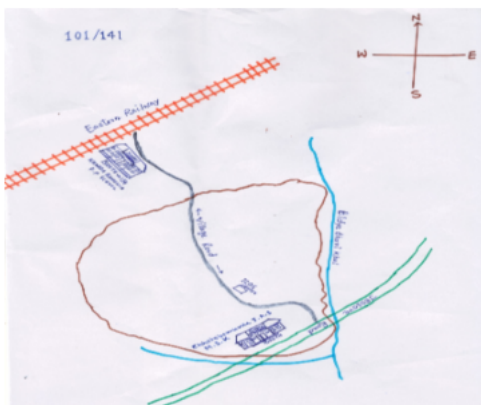

Nazri Naksha