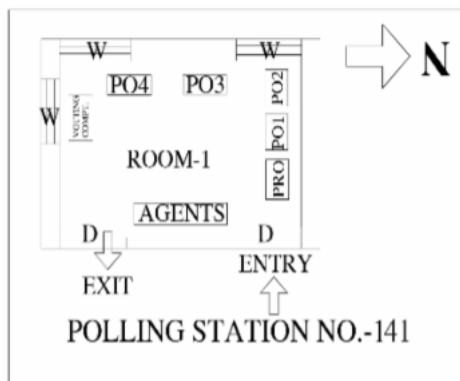

নির্বাচক নিবন্ধন আধিকারিকের স্বাক্ষর

Nazri Naksha

Google Map View

Polling Station Building Front View

Polling Station Front View

Cad View

Key MAP View

1 নাম : মোঃ মেরাজ আলী পিতার নাম : মোঃ সামসের গোলদার বাড়ির নং : n0052 বয়স : 40 লিঙ্গ : পুরুষ	REO1240217 ফটো উপলব্ধ	2 নাম : মরিয়ম বিবি স্বামীর নাম : সামসের গোলদার বাড়ির নং : n0052 বয়স : 60 লিঙ্গ : মহিলা	REO2230522 ফটো উপলব্ধ	3 নাম : সেলিম মন্ডল পিতার নাম : আব্দুল খতিব মন্ডল বাড়ির নং : n0042 বয়স : 31 লিঙ্গ : পুরুষ	REO1655455 ফটো উপলব্ধ
4 নাম : সাবিনা খাতুন স্বামীর নাম : কাপ্তান সর্দার বাড়ির নং : n0019 বয়স : 33 লিঙ্গ : মহিলা	REO1506401 ফটো উপলব্ধ	5 নাম : মনোয়ারা বিবি স্বামীর নাম : মাহিনুর ইসলাম বাড়ির নং : n0119 বয়স : 33 লিঙ্গ : মহিলা	REO1506534 ফটো উপলব্ধ	6 নাম : নাজমুন নেহার বিবি স্বামীর নাম : মাহিনুর ইসলাম সেখ বাড়ির নং : n0119 বয়স : 34 লিঙ্গ : মহিলা	REO1506658 ফটো উপলব্ধ
7 নাম : আয়নুর বিবি স্বামীর নাম : সেখ আব্দুল লতিফ বাড়ির নং : n0117 বয়স : 56 লিঙ্গ : মহিলা	WB/13/088/198430 ফটো উপলব্ধ	8 নাম : সেখ আব্দুল লতিফ পিতার নাম : সেখ জামীর আলি বাড়ির নং : n0117 বয়স : 64 লিঙ্গ : পুরুষ	WB/13/088/198163 ফটো উপলব্ধ	9 নাম : আরিফ গোলদার পিতার নাম : মোহের আলি গোলদার বাড়ির নং : n0052 বয়স : 37 লিঙ্গ : পুরুষ	GWZ2648160 ফটো উপলব্ধ
10 নাম : সার্বভৌম মন্ডল পিতার নাম : সুখরঞ্জন মন্ডল বাড়ির নং : n0084 বয়স : 36 লিঙ্গ : পুরুষ	REO1110998 ফটো উপলব্ধ	11 নাম : সাবির হোসেন মন্ডল পিতার নাম : রফিক মন্ডল বাড়ির নং : n0084 বয়স : 29 লিঙ্গ : পুরুষ	REO1888338 ফটো উপলব্ধ	12 নাম : ছুপিয়া বিবি স্বামীর নাম : আব্দুল খতিব মন্ডল বাড়ির নং : n0042 বয়স : 50 লিঙ্গ : মহিলা	WB/13/088/198311 ফটো উপলব্ধ
13 নাম : ছুপিয়া বিবি স্বামীর নাম : এমান আলি সর্দার বাড়ির নং : n0189 বয়স : 76 লিঙ্গ : মহিলা	WB/13/088/198653 ফটো উপলব্ধ	14 নাম : মোসা সুলতানা বিবি পিতার নাম : মোনাজাত মন্ডল বাড়ির নং : n0297 বয়স : 32 লিঙ্গ : মহিলা	REO2065811 ফটো উপলব্ধ	15 নাম : সাহাবুদ্দিন সেখ মায়ের নাম : ছালেমা খাতুন বিবি বাড়ির নং : n0303 বয়স : 29 লিঙ্গ : পুরুষ	REO2065894 ফটো উপলব্ধ
16 নাম : শাহ জাহান বেগম স্বামীর নাম : মনসুর আলি বাড়ির নং : n0006 বয়স : 84 লিঙ্গ : মহিলা	GWZ1588854 ফটো উপলব্ধ	17 নাম : লায়লা বিবি খাতুন স্বামীর নাম : হাসানুর জামান মন্ডল বাড়ির নং : n0187 বয়স : 36 লিঙ্গ : মহিলা	REO1110212 ফটো উপলব্ধ	18 নাম : খুরসিদা বিবি স্বামীর নাম : রেজাউল মণ্ডল বাড়ির নং : n0251 বয়স : 28 লিঙ্গ : মহিলা	REO1980598 ফটো উপলব্ধ
19 নাম : রুবিনা পারভীন পিতার নাম : মহসিন আলি বাড়ির নং : এন0006 বয়স : 26 লিঙ্গ : মহিলা	REO2143865 ফটো উপলব্ধ	20 নাম : সুরাইয়া আজমীন পিতার নাম : ফারুক আলী গোলদার বাড়ির নং : n0304 বয়স : 27 লিঙ্গ : মহিলা	REO2065902 ফটো উপলব্ধ	21 নাম : তানজিলা বিবি স্বামীর নাম : জামান আলি সর্দার বাড়ির নং : n0194 বয়স : 53 লিঙ্গ : মহিলা	REO2361426 ফটো উপলব্ধ
22 নাম : ফারহান আলি পিতার নাম : মোস্তাফা মাহমুদ আলি বাড়ির নং : n0007 বয়স : 29 লিঙ্গ : পুরুষ	REO1888221 ফটো উপলব্ধ	23 নাম : শেখ মহবুব হাসান পিতার নাম : শেখ আবদুল্লা বাড়ির নং : n0164 বয়স : 49 লিঙ্গ : পুরুষ	REO2363315 ফটো উপলব্ধ	24 নাম : কাশমিরা বিবি স্বামীর নাম : তাজনুর গাজী বাড়ির নং : N0011 বয়স : 28 লিঙ্গ : মহিলা	REO2492320 ফটো উপলব্ধ
25 নাম : মর্জিনা বিবি স্বামীর নাম : মেহের আলি গোলদার বাড়ির নং : n0054 বয়স : 55 লিঙ্গ : মহিলা	REO2230175 ফটো উপলব্ধ	26 নাম : সেরিনা বিবি স্বামীর নাম : ড্রমদাদুল মন্ডল বাড়ির নং : n0102 বয়স : 47 লিঙ্গ : মহিলা	GWZ2648590 ফটো উপলব্ধ	27 নাম : আর্জিনা বিবি স্বামীর নাম : মিরাজুল গোলদার বাড়ির নং : n0052 বয়স : 26 লিঙ্গ : মহিলা	REO2144095 ফটো উপলব্ধ
Q 28 নাম : বাসন্তী পাল পিতার নাম : গোপাল পাল বাড়ির নং : 159 বয়স : 32 লিঙ্গ : মহিলা	REO1692706 ফটো উপলব্ধ	29 নাম : মোস্তাফা মাহমুদ আলি পিতার নাম : মনসুর আলি বাড়ির নং : n0007 বয়স : 58 লিঙ্গ : পুরুষ	GWZ0383059 ফটো উপলব্ধ	30 নাম : বিলকিস আরা বিবি স্বামীর নাম : বাকিবুল্লা মন্ডল বাড়ির নং : n0177 বয়স : 38 লিঙ্গ : মহিলা	REO1360270 ফটো উপলব্ধ