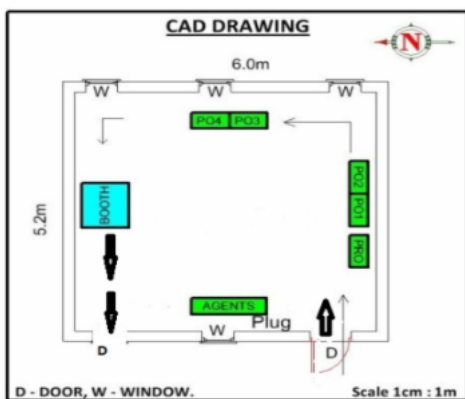

নির্বাচক নিবন্ধন আধিকারিকের স্বাক্ষর

Nazri Naksha

Google Map View

Polling Station Building Front View

Polling Station Front View

Cad View

Key MAP View

|   |                          |  |                          |   |                          |
|---|--------------------------|--|--------------------------|---|--------------------------|
| 1<br>নাম : অলিমা বিবি<br>স্বামীর নাম: নূর ইসলাম মণ্ডল<br>বাড়ির নং : n0226<br>বয়স : 57 লিঙ্গ : মহিলা     | LLR3046430<br>ফটো উপলব্ধ | 2<br>নাম : হাসিনা বিবি<br>স্বামীর নাম: আব্দুল ওলিল<br>বাড়ির নং : এন00<br>বয়স : 46 লিঙ্গ : মহিলা              | REO1424795<br>ফটো উপলব্ধ | 3<br>নাম : রেনুজা বিবি<br>স্বামীর নাম: বাবলু সাহাজী<br>বাড়ির নং : n0190<br>বয়স : 37 লিঙ্গ : মহিলা                 | REO1243104<br>ফটো উপলব্ধ |
| 4<br>নাম : শাহাজান সাহাজী<br>পিতার নাম: আকবর সাহাজী<br>বাড়ির নং : n0198<br>বয়স : 35 লিঙ্গ : পুরুষ       | REO1362722<br>ফটো উপলব্ধ | 5<br>নাম : সাবিনা বিবি<br>স্বামীর নাম: রেজাউল সাহাজী<br>বাড়ির নং : n0220<br>বয়স : 38 লিঙ্গ : মহিলা           | REO1658947<br>ফটো উপলব্ধ | 6<br>নাম : রওসোনারা বেগম<br>স্বামীর নাম: তাহাদজুমান<br>বাড়ির নং : n0223<br>বয়স : 51 লিঙ্গ : মহিলা                 | REO1659093<br>ফটো উপলব্ধ |
| 7<br>নাম : আঞ্জুরা মোল্লা<br>স্বামীর নাম: আহল্লাদ মোল্লা<br>বাড়ির নং : n0224<br>বয়স : 43 লিঙ্গ : মহিলা  | REO1659101<br>ফটো উপলব্ধ | 8<br>নাম : ফতেমা বিবি<br>পিতার নাম: মাজেদ আলি সাহাজী<br>বাড়ির নং : n0096<br>বয়স : 47 লিঙ্গ : মহিলা           | REO1243096<br>ফটো উপলব্ধ | 9<br>নাম : কোহিনুর বিবি<br>স্বামীর নাম: জুমান সাহাজী<br>বাড়ির নং : n0127<br>বয়স : 41 লিঙ্গ : মহিলা                | REO1424787<br>ফটো উপলব্ধ |
| 10<br>নাম : জুমান সাহাজী<br>পিতার নাম: বেলাত আলি সাহাজী<br>বাড়ির নং : n0127<br>বয়স : 44 লিঙ্গ : পুরুষ   | GWZ1584515<br>ফটো উপলব্ধ | 11<br>নাম : আরিফা খাতুন<br>পিতার নাম: সাবির সাহাজী<br>বাড়ির নং : n0032<br>বয়স : 36 লিঙ্গ : মহিলা             | REO1243039<br>ফটো উপলব্ধ | 12<br>নাম : সফিকুল ইসলাম সাহাজী<br>পিতার নাম: হুজুর আলি সাহাজী<br>বাড়ির নং : n0161<br>বয়স : 31 লিঙ্গ : পুরুষ      | REO1659002<br>ফটো উপলব্ধ |
| 13<br>নাম : সেখ মোছতাকিম<br>পিতার নাম: ইউছোব সেখ<br>বাড়ির নং : এন00<br>বয়স : 39 লিঙ্গ : পুরুষ           | REO0540542<br>ফটো উপলব্ধ | 14<br>নাম : শেখ আমিন<br>পিতার নাম: ইউসুফ আলি শেখ<br>বাড়ির নং : এন00<br>বয়স : 32 লিঙ্গ : পুরুষ                | REO1507722<br>ফটো উপলব্ধ | 15<br>নাম : কিসমাতারা খাতুন<br>পিতার নাম: বিয়াজুল সাহাজী<br>বাড়ির নং : এন00<br>বয়স : 34 লিঙ্গ : মহিলা            | REO2068013<br>ফটো উপলব্ধ |
| 16<br>নাম : আব্দুল ওলিল<br>পিতার নাম: আব্দুল জলিল<br>বাড়ির নং : এন00<br>বয়স : 50 লিঙ্গ : পুরুষ          | REO0541706<br>ফটো উপলব্ধ | 17<br>নাম : ফিরদৌসি খাতুন<br>স্বামীর নাম: মহঃ মীর মিরাজ<br>বাড়ির নং : n0288<br>বয়স : 30 লিঙ্গ : মহিলা        | REO1781137<br>ফটো উপলব্ধ | 18<br>নাম : রুনা খাতুন<br>স্বামীর নাম: জামসের সাহাজী<br>বাড়ির নং : n0291<br>বয়স : 35 লিঙ্গ : মহিলা                | REO1231679<br>ফটো উপলব্ধ |
| 19<br>নাম : বাবলু সাহাজী<br>পিতার নাম: রবিউল সাহাজী<br>বাড়ির নং : এন 0190<br>বয়স : 41 লিঙ্গ : পুরুষ     | REO1136696<br>ফটো উপলব্ধ | 20<br>নাম : সামিনা পারভিন বিবি<br>স্বামীর নাম: সাকিল আলম সাহাজী<br>বাড়ির নং : 0156<br>বয়স : 33 লিঙ্গ : মহিলা | REO1362789<br>ফটো উপলব্ধ | 21<br>নাম : রাফিজা খাতুন<br>পিতার নাম: সেখ নূর ইসলাম<br>বাড়ির নং : N0172<br>বয়স : 26 লিঙ্গ : মহিলা                | REO2498251<br>ফটো উপলব্ধ |
| 22<br>নাম : ওমর ফারুক মোল্লা<br>পিতার নাম: আহল্লাদ মোল্লা<br>বাড়ির নং : N0218<br>বয়স : 25 লিঙ্গ : পুরুষ | REO2498632<br>ফটো উপলব্ধ | 23<br>নাম : তাজকিরা খাতুন<br>পিতার নাম: মহঃ ওসমান আলি সাহাজী<br>বাড়ির নং : n0250<br>বয়স : 33 লিঙ্গ : মহিলা   | REO2067809<br>ফটো উপলব্ধ | 24<br>নাম : আহল্লাদ আলি মোল্লা<br>পিতার নাম: রহিম বক্স মোল্লা<br>বাড়ির নং : n0218<br>বয়স : 47 লিঙ্গ : পুরুষ       | REO1658921<br>ফটো উপলব্ধ |
| 25<br>নাম : বাদশা শাহজী<br>পিতার নাম: জুমান শাহজী<br>বাড়ির নং : এন0127<br>বয়স : 24 লিঙ্গ : পুরুষ        | REO2580660<br>ফটো উপলব্ধ | 26<br>নাম : রানি খাতুন<br>পিতার নাম: জুমান খাতুন<br>বাড়ির নং : 001<br>বয়স : 24 লিঙ্গ : মহিলা                 | REO2578011<br>ফটো উপলব্ধ | 27<br>নাম : সানজিদা খাতুন<br>স্বামীর নাম: মোহাম্মদ সাবির আলি গোলদার<br>বাড়ির নং : n0029<br>বয়স : 34 লিঙ্গ : মহিলা | REO1508241<br>ফটো উপলব্ধ |
| 28<br>নাম : জাহানারা বিবি<br>স্বামীর নাম: সহিদুল সাহাজী<br>বাড়ির নং : n0087<br>বয়স : 41 লিঙ্গ : মহিলা   | GWZ2866069<br>ফটো উপলব্ধ | 29<br>নাম : আলি হোসেন<br>পিতার নাম: আলতাফ হোসেন<br>বাড়ির নং : এন00135<br>বয়স : 44 লিঙ্গ : পুরুষ              | LLR2675064<br>ফটো উপলব্ধ | 30<br>নাম : তুহিনা পারভীন<br>পিতার নাম: আব্দুল মান্নান মন্ডল<br>বাড়ির নং : এন0113<br>বয়স : 31 লিঙ্গ : মহিলা       | IY1568286<br>ফটো উপলব্ধ  |