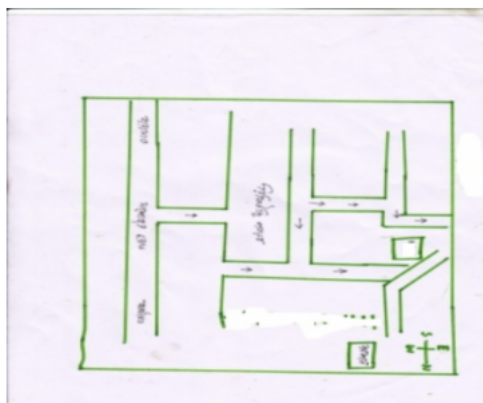

Nazri Naksha