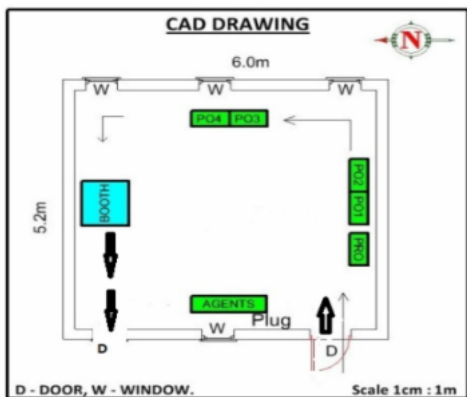

নির্বাচক নিবন্ধন আধিকারিকের স্বাক্ষর

Nazri Naksha

Google Map View

Polling Station Building Front View

Polling Station Front View

Cad View

Key MAP View

1 নাম : ফজিলা বিবি স্বামীর নাম: আনসার আলি মন্ডল বাড়ির নং : n0206 বয়স : 37 লিঙ্গ : মহিলা	REO1598788	ফটো উপলব্ধ	2 নাম : আখেরাতুন বিবি স্বামীর নাম: কামরুল জামাল মন্ডল বাড়ির নং : n0210 বয়স : 44 লিঙ্গ : মহিলা	REO1598838	ফটো উপলব্ধ	3 নাম : নাসিমা (খাতুন) বিবি স্বামীর নাম: আহিদ্দুল মন্ডল বাড়ির নং : n0211 বয়স : 36 লিঙ্গ : মহিলা	REO1598846	ফটো উপলব্ধ
4 নাম : করিমুন খাতুন বিবি স্বামীর নাম: এন্টালী হোসেন বাড়ির নং : n0212 বয়স : 35 লিঙ্গ : মহিলা	REO1598853	ফটো উপলব্ধ	5 নাম : সরিফা বিবি স্বামীর নাম: সাহাবুদ্দিন মন্ডল বাড়ির নং : n0020 বয়স : 61 লিঙ্গ : মহিলা	WB/13/088/018406	ফটো উপলব্ধ	6 নাম : জোছনা তারা বিবি স্বামীর নাম: গোলামনবী মন্ডল বাড়ির নং : n0020 বয়স : 40 লিঙ্গ : মহিলা	GWZ2348035	ফটো উপলব্ধ
7 নাম : সাহানারা বিবি স্বামীর নাম: মোঃ গোলাম বাকী মন্ডল বাড়ির নং : n0068 বয়স : 40 লিঙ্গ : মহিলা	GWZ2711877	ফটো উপলব্ধ	8 নাম : রাজু মণ্ডল পিতার নাম: মোকাব্বিল মণ্ডল বাড়ির নং : n0020 বয়স : 38 লিঙ্গ : পুরুষ	REO2018471	ফটো উপলব্ধ	9 নাম : আসমা খাতুন পিতার নাম: ফকির মন্ডল বাড়ির নং : এন014 বয়স : 30 লিঙ্গ : মহিলা	REO1323872	ফটো উপলব্ধ
10 নাম : সাবির হুসেন পিতার নাম: মিজানুর রহমান বাড়ির নং : এন0153 বয়স : 26 লিঙ্গ : পুরুষ	REO2224574	ফটো উপলব্ধ	11 নাম : হালিমা বিবি স্বামীর নাম: রাজু মন্ডল বাড়ির নং : n0020 বয়স : 39 লিঙ্গ : মহিলা	GWZ2845246	ফটো উপলব্ধ	12 নাম : তাসলিমা বিবি স্বামীর নাম: মোঃ আব্দুল আলিম মণ্ডল বাড়ির নং : n0214 বয়স : 34 লিঙ্গ : মহিলা	REO1342260	ফটো উপলব্ধ
13 নাম : রিজিয়া বিবি স্বামীর নাম: আব্দুল সামাদ মন্ডল বাড়ির নং : এন0120 বয়স : 49 লিঙ্গ : মহিলা	REO2635910	ফটো উপলব্ধ	14 নাম : রুপসুনারা খাতুন স্বামীর নাম: ওবাইদুল্লা মন্ডল বাড়ির নং : এন00 বয়স : 33 লিঙ্গ : মহিলা	TIQ1107572	ফটো উপলব্ধ	15 নাম : রোসনারা খাতুন স্বামীর নাম: মহাসীন মন্ডল বাড়ির নং : এন বয়স : 41 লিঙ্গ : মহিলা	NNR0581066	ফটো উপলব্ধ
16 নাম : আসরাফুল আলম পিতার নাম: রফিকুল মন্ডল বাড়ির নং : n0251 বয়স : 27 লিঙ্গ : পুরুষ	REO2094944	ফটো উপলব্ধ	17 নাম : আবু আলি পিতার নাম: হয়াত আলি বাড়ির নং : n0259 বয়স : 37 লিঙ্গ : পুরুষ	REO2095024	ফটো উপলব্ধ	18 নাম : আসিবুদ্দিন আলী পিতার নাম: জারজিস আলি বাড়ির নং : n0078 বয়স : 26 লিঙ্গ : পুরুষ	REO2160950	ফটো উপলব্ধ
19 নাম : বিলকিস খাতুন স্বামীর নাম: আজহার উদ্দিন মন্ডল বাড়ির নং : এন0078 বয়স : 23 লিঙ্গ : মহিলা	REO2722916	ফটো উপলব্ধ	20 নাম : সংঘমিত্রা ঘোষ স্বামীর নাম: রাজু ঘোষ বাড়ির নং : এন0053 বয়স : 26 লিঙ্গ : মহিলা	ALD2043792	ফটো উপলব্ধ	21 নাম : পার্বতী ঘোষ স্বামীর নাম: অসীম কুমার ঘোষ বাড়ির নং : n0053 বয়স : 34 লিঙ্গ : মহিলা	REO1948983	ফটো উপলব্ধ
22 নাম : সঞ্জয় কুমার ঘোষ পিতার নাম: রামচন্দ্র ঘোষ বাড়ির নং : n0053 বয়স : 41 লিঙ্গ : পুরুষ	GWZ2711745	ফটো উপলব্ধ	23 নাম : অসীম কুমার ঘোষ পিতার নাম: রামচন্দ্র ঘোষ বাড়ির নং : n0053 বয়স : 40 লিঙ্গ : পুরুষ	GWZ2711737	ফটো উপলব্ধ	24 নাম : রাজু ঘোষ পিতার নাম: লক্ষ্মণ চন্দ্র ঘোষ বাড়ির নং : n0053 বয়স : 39 লিঙ্গ : পুরুষ	GWZ2711752	ফটো উপলব্ধ
25 নাম : মজেত খাঁ পিতার নাম: ফকির আহমেদ খাঁ বাড়ির নং : n0049 বয়স : 69 লিঙ্গ : পুরুষ	REO2235109	ফটো উপলব্ধ	26 নাম : সামসুন্নাহার খাতুন(বিবি) স্বামীর নাম: আলমগীর খাঁ বাড়ির নং : n0049 বয়স : 29 লিঙ্গ : মহিলা	REO1948959	ফটো উপলব্ধ	27 নাম : আলমগীর খান পিতার নাম: মজেত খান বাড়ির নং : n0049 বয়স : 37 লিঙ্গ : পুরুষ	GWZ2937407	ফটো উপলব্ধ
28 নাম : আজমগীর খাঁ পিতার নাম: মজেত খাঁ বাড়ির নং : n0049 বয়স : 37 লিঙ্গ : পুরুষ	REO1081496	ফটো উপলব্ধ	29 নাম : জাহাঙ্গীর খাঁ পিতার নাম: মজেত খাঁ বাড়ির নং : n0049 বয়স : 39 লিঙ্গ : পুরুষ	GWZ2845261	ফটো উপলব্ধ	30 নাম : আজমা বিবি স্বামীর নাম: জাহাঙ্গীর খাঁ বাড়ির নং : n0049 বয়স : 41 লিঙ্গ : মহিলা	MGS3038593	ফটো উপলব্ধ