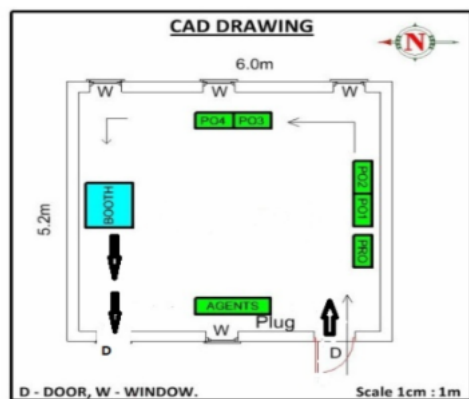

নির্বাচক নিবন্ধন আধিকারিকের স্বাক্ষর

Nazri Naksha

Google Map View

Polling Station Building Front View

Polling Station Front View

Cad View

Key MAP View

1 নাম : সোমা রায় স্বামীর নাম: শ্যামল রায় বাড়ির নং : n0145 বয়স : 41 লিঙ্গ : মহিলা	REO1777879 ফটো উপলব্ধ	2 নাম : গীতা (সরকার) মন্ডল স্বামীর নাম: সুশান্ত মন্ডল বাড়ির নং : n0145 বয়স : 41 লিঙ্গ : মহিলা	REO177739 ফটো উপলব্ধ	3 নাম : সুশান্ত মন্ডল মায়ের নাম: পুষ্পারানী মন্ডল বাড়ির নং : n0145 বয়স : 45 লিঙ্গ : পুরুষ	REO1659515 ফটো উপলব্ধ
4 নাম : চন্দনা অধিকারী স্বামীর নাম: অনিমেষ অধিকারী বাড়ির নং : n0145 বয়স : 50 লিঙ্গ : মহিলা	GWZ1586635 ফটো উপলব্ধ	5 নাম : স্বপন অধিকারী পিতার নাম: শৈলেন্দ্র অধিকারী বাড়ির নং : n0145 বয়স : 57 লিঙ্গ : পুরুষ	REO2290526 ফটো উপলব্ধ	6 নাম : অনিমেষ অধিকারী পিতার নাম: শৈলেন্দ্র অধিকারী বাড়ির নং : n0145 বয়স : 65 লিঙ্গ : পুরুষ	GWZ1586627 ফটো উপলব্ধ
7 নাম : সায়ন অধিকারী পিতার নাম: অনিমেষ অধিকারী বাড়ির নং : n0535 বয়স : 26 লিঙ্গ : পুরুষ	REO2133494 ফটো উপলব্ধ	Q 8 নাম : সুব্রত মন্ডল পিতার নাম: সুশান্ত মন্ডল বাড়ির নং : এন0148 বয়স : 25 লিঙ্গ : পুরুষ	REO2201382 ফটো উপলব্ধ	9 নাম : অনিমা ওবা স্বামীর নাম: সুভাষ ওবা বাড়ির নং : n0125 বয়স : 48 লিঙ্গ : মহিলা	GWZ1588870 ফটো উপলব্ধ
10 নাম : সুভাষ ওবা পিতার নাম: অজিত ওবা বাড়ির নং : n0125 বয়স : 47 লিঙ্গ : পুরুষ	GWZ2862100 ফটো উপলব্ধ	11 নাম : অমিয় ওবা পিতার নাম: সুভাষ ওবা বাড়ির নং : n0186 বয়স : 32 লিঙ্গ : পুরুষ	REO1659648 ফটো উপলব্ধ	12 নাম : বিউটি কুন্ডু মায়ের নাম: শেফালী কুন্ডু বাড়ির নং : n0064 বয়স : 39 লিঙ্গ : মহিলা	REO1982990 ফটো উপলব্ধ
13 নাম : প্রতাপ কুন্ডু পিতার নাম: তপন কুন্ডু বাড়ির নং : n0091 বয়স : 34 লিঙ্গ : পুরুষ	REO1244862 ফটো উপলব্ধ	14 নাম : রানা কুন্ডু পিতার নাম: তপন কুন্ডু বাড়ির নং : n0091 বয়স : 39 লিঙ্গ : পুরুষ	GWZ2862118 ফটো উপলব্ধ	15 নাম : সন্ধ্যা কুণ্ডু অন্যান্য: তপন কুণ্ডু বাড়ির নং : n0091 বয়স : 61 লিঙ্গ : মহিলা	WB/13/088/150581 ফটো উপলব্ধ
16 নাম : সমরেশ কুন্ডু পিতার নাম: হরিদাস কুন্ডু বাড়ির নং : n0064 বয়স : 46 লিঙ্গ : পুরুষ	GWZ1587153 ফটো উপলব্ধ	17 নাম : খুকুমনি কুন্ডু স্বামীর নাম: সমরেশ কুন্ডু বাড়ির নং : n0064 বয়স : 45 লিঙ্গ : মহিলা	REO1659655 ফটো উপলব্ধ	18 নাম : অরিজিৎ কুণ্ডু পিতার নাম: বিশ্জিৎ কুণ্ডু বাড়ির নং : n0325 বয়স : 25 লিঙ্গ : পুরুষ	REO2201366 ফটো উপলব্ধ
19 নাম : শুভজিৎ কুণ্ডু পিতার নাম: হারান কুণ্ডু বাড়ির নং : এন0092 বয়স : 24 লিঙ্গ : পুরুষ	REO2574523 ফটো উপলব্ধ	20 নাম : নিলীমা কুণ্ডু অন্যান্য: হারান কুণ্ডু বাড়ির নং : n0092 বয়স : 58 লিঙ্গ : মহিলা	WB/13/088/150577 ফটো উপলব্ধ	21 নাম : অন্তর কুন্ডু স্বামীর নাম: বিশ্জিৎ কুন্ডু বাড়ির নং : n0325 বয়স : 47 লিঙ্গ : মহিলা	REO1659705 ফটো উপলব্ধ
22 নাম : বিশ্জিৎ কুন্ডু পিতার নাম: বিমল কুন্ডু বাড়ির নং : n0325 বয়স : 56 লিঙ্গ : পুরুষ	REO1777846 ফটো উপলব্ধ	23 নাম : ব্রতজয় কুমার বসু পিতার নাম: পলাশ বসু বাড়ির নং : এন000 বয়স : 23 লিঙ্গ : পুরুষ	REO2556280 ফটো উপলব্ধ	24 নাম : জয়ন্ত কুমার মন্ডল পিতার নাম: মৃত শ্রী ফনি ভূষণ মন্ডল বাড়ির নং : এন000 বয়স : 55 লিঙ্গ : পুরুষ	REO2703585 ফটো উপলব্ধ
Q 25 নাম : প্রিয়াংগু কর্মকার পিতার নাম: বিভূতি কর্মকার বাড়ির নং : এন0178 বয়স : 21 লিঙ্গ : পুরুষ	REO2756351 ফটো উপলব্ধ	26 নাম : বিভূতি কর্মকার পিতার নাম: বিরেশ্বর কর্মকার বাড়ির নং : এন0173 বয়স : 57 লিঙ্গ : পুরুষ	REO2766525 ফটো উপলব্ধ	27 নাম : জয়ন্ত কর্মকার পিতার নাম: জয়দেব কর্মকার বাড়ির নং : N0292 বয়স : 48 লিঙ্গ : পুরুষ	REO1424837 ফটো উপলব্ধ
28 নাম : জয়ীতা কর্মকার পিতার নাম: জয়ন্ত বাড়ির নং : গুমা বয়স : 20 লিঙ্গ : মহিলা	REO2829737 ফটো উপলব্ধ	29 নাম : মল্লীকা কর্মকার স্বামীর নাম: জয়ন্ত কর্মকার বাড়ির নং : N0292 বয়স : 42 লিঙ্গ : মহিলা	REO1424852 ফটো উপলব্ধ	30 নাম : বিপুল কর্মকার পিতার নাম: বিরেশ্বর কর্মকার বাড়ির নং : n0173 বয়স : 47 লিঙ্গ : পুরুষ	GWZ1587013 ফটো উপলব্ধ