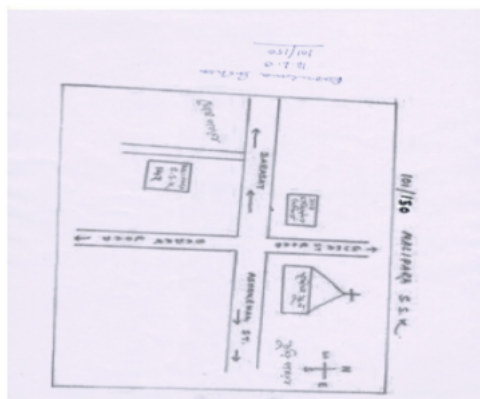

Nazri Naksha