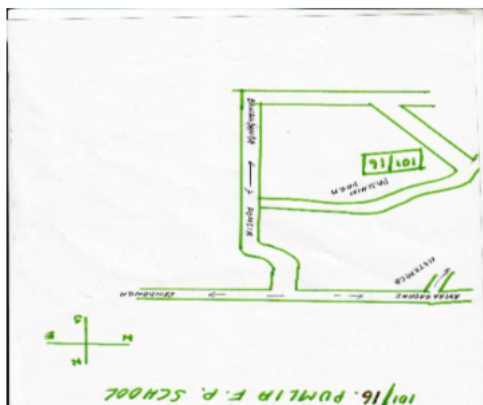

Nazri Naksha