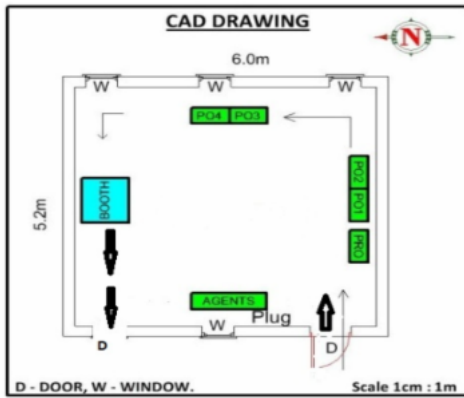

নির্বাচক নিবন্ধন আধিকারিকের স্বাক্ষর

Nazri Naksha

Google Map View

Polling Station Building Front View

Polling Station Front View

Cad View

Key MAP View

1 নাম : মর্জিনা খাতুন পিতার নাম: আফার রহিম মণ্ডল বাড়ির নং : n0141 বয়স : 41 লিঙ্গ : মহিলা	GWZ2857936 ফটো উপলব্ধ	2 নাম : সালেমা বিবি স্বামীর নাম: জাহাঙ্গীর মন্ডল বাড়ির নং : 051 বয়স : 36 লিঙ্গ : মহিলা	UVU1062736 ফটো উপলব্ধ	Q 3 নাম : নয়ন চক্রবর্তী পিতার নাম: প্রণয় চক্রবর্তী বাড়ির নং : বয়স : 32 লিঙ্গ : পুরুষ	REO1662931 ফটো উপলব্ধ
4 নাম : ভগবতী মজুমদার স্বামীর নাম: প্রদীপ মজুমদার বাড়ির নং : n0009 বয়স : 56 লিঙ্গ : মহিলা	GWZ1802636 ফটো উপলব্ধ	5 নাম : পুতুল চক্রবর্তী স্বামীর নাম: প্রণয় চক্রবর্তী বাড়ির নং : n0009 বয়স : 55 লিঙ্গ : মহিলা	WB/13/088/117068 ফটো উপলব্ধ	6 নাম : প্রণয় চক্রবর্তী পিতার নাম: রমেশ চক্রবর্তী বাড়ির নং : n0009 বয়স : 68 লিঙ্গ : পুরুষ	REO2235554 ফটো উপলব্ধ
Q 7 নাম : পূর্ণচন্দ্র ঢালী পিতার নাম: উপেন ঢালী বাড়ির নং : 161 বয়স : 39 লিঙ্গ : পুরুষ	GWZ2857753 ফটো উপলব্ধ	8 নাম : ববিতা মণ্ডল স্বামীর নাম: ছালামত বাড়ির নং : 096 বয়স : 55 লিঙ্গ : মহিলা	WB/13/088/117091 ফটো উপলব্ধ	9 নাম : মিতু ঢালী স্বামীর নাম: পূর্ণ চন্দ্র ঢালী বাড়ির নং : 161 বয়স : 29 লিঙ্গ : মহিলা	REO2192334 ফটো উপলব্ধ
10 নাম : পারুল বিবি স্বামীর নাম: জামাল মুন্সী বাড়ির নং : 034 বয়স : 40 লিঙ্গ : মহিলা	GWZ2857944 ফটো উপলব্ধ	11 নাম : জামাল মুন্সী পিতার নাম: খায়ের আলি মুন্সী বাড়ির নং : 034 বয়স : 43 লিঙ্গ : পুরুষ	GWZ2410280 ফটো উপলব্ধ	12 নাম : রেখা কর্মকার স্বামীর নাম: সৌমেন কর্মকার বাড়ির নং : এন0147 বয়স : 28 লিঙ্গ : মহিলা	REO2192300 ফটো উপলব্ধ
Q 13 নাম : সুমন কর্মকার পিতার নাম: সমীরন কর্মকার বাড়ির নং : 00 বয়স : 38 লিঙ্গ : পুরুষ	REO2428894 ফটো উপলব্ধ	Q 14 নাম : সমীরন কর্মকার পিতার নাম: দেবেন্দ্র কর্মকার বাড়ির নং : এন0240 বয়স : 47 লিঙ্গ : পুরুষ	REO1666023 ফটো উপলব্ধ	15 নাম : সৌমেন কর্মকার পিতার নাম: গৌড় চন্দ্র কর্মকার বাড়ির নং : n0147 বয়স : 41 লিঙ্গ : পুরুষ	GWZ2410322 ফটো উপলব্ধ
16 নাম : দিপালী কর্মকার স্বামীর নাম: গৌরচন্দ্র কর্মকার বাড়ির নং : n0147 বয়স : 50 লিঙ্গ : মহিলা	GWZ1804012 ফটো উপলব্ধ	17 নাম : বাবলু মণ্ডল পিতার নাম: করিম বক্স মণ্ডল বাড়ির নং : n0096 বয়স : 43 লিঙ্গ : পুরুষ	GWZ2136620 ফটো উপলব্ধ	18 নাম : মনিরা মন্ডল স্বামীর নাম: মহাবলু মন্ডল বাড়ির নং : n0096 বয়স : 49 লিঙ্গ : মহিলা	WB/13/088/117237 ফটো উপলব্ধ
19 নাম : মহাবলু মন্ডল পিতার নাম: করিম বক্স মন্ডল বাড়ির নং : n0096 বয়স : 54 লিঙ্গ : পুরুষ	WB/13/088/117030 ফটো উপলব্ধ	20 নাম : সাহেবুল মন্ডল পিতার নাম: করিমবক্স মন্ডল বাড়ির নং : n0096 বয়স : 45 লিঙ্গ : পুরুষ	GWZ1568682 ফটো উপলব্ধ	21 নাম : সিন্টু মন্ডল পিতার নাম: ছালামত মন্ডল বাড়ির নং : n0096 বয়স : 38 লিঙ্গ : পুরুষ	GWZ2638351 ফটো উপলব্ধ
22 নাম : ছালামত মন্ডল পিতার নাম: করিমবক্স মন্ডল বাড়ির নং : n0096 বয়স : 61 লিঙ্গ : পুরুষ	WB/13/088/117090 ফটো উপলব্ধ	23 নাম : জুলেখা খাতুন স্বামীর নাম: ফিরোজ সরদার বাড়ির নং : এন বয়স : 27 লিঙ্গ : মহিলা	REO2429611 ফটো উপলব্ধ	24 নাম : শরীফা মন্ডল পিতার নাম: মহাবলু মন্ডল বাড়ির নং : এন000 বয়স : 26 লিঙ্গ : মহিলা	REO2403129 ফটো উপলব্ধ
25 নাম : রাবিয়া বিবি স্বামীর নাম: সাহেবুল মন্ডল বাড়ির নং : n0096 বয়স : 43 লিঙ্গ : মহিলা	REO2549301 ফটো উপলব্ধ	26 নাম : ছুনিয়া বিবি স্বামীর নাম: বাবলু মন্ডল বাড়ির নং : n0096 বয়স : 31 লিঙ্গ : মহিলা	REO1894088 ফটো উপলব্ধ	27 নাম : সালমা খাতুন পিতার নাম: মহাবলু মন্ডল বাড়ির নং : no -96 বয়স : 36 লিঙ্গ : মহিলা	REO1367960 ফটো উপলব্ধ
28 নাম : খুকুমনি মন্ডল স্বামীর নাম: সিন্টু মন্ডল বাড়ির নং : n0096 বয়স : 28 লিঙ্গ : মহিলা	REO1986025 ফটো উপলব্ধ	29 নাম : রিজিয়া খাতুন স্বামীর নাম: করিমবক্স বাড়ির নং : n0096 বয়স : 78 লিঙ্গ : মহিলা	REO2488625 ফটো উপলব্ধ	30 নাম : সান্তনা খাতুন পিতার নাম: উসমান মন্ডল বাড়ির নং : এন বয়স : 24 লিঙ্গ : মহিলা	REO2429231 ফটো উপলব্ধ