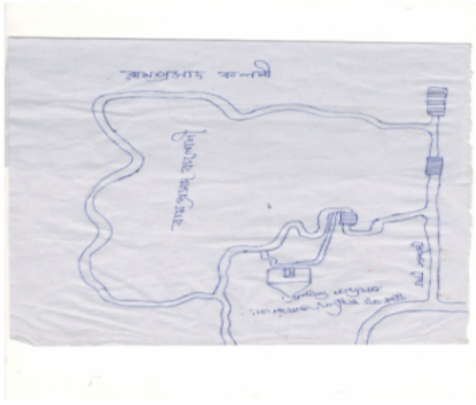

Nazri Naksha