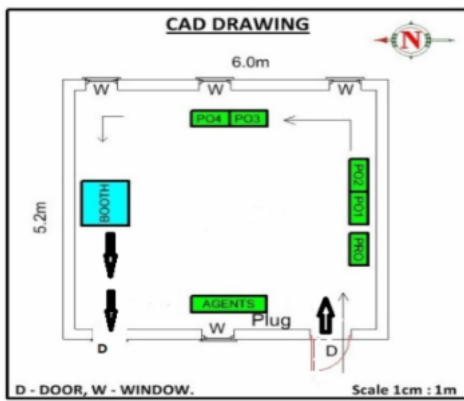

নির্বাচক নিবন্ধন আধিকারিকের স্বাক্ষর

Nazri Naksha

Google Map View

Polling Station Building Front View

Polling Station Front View

Cad View

Key MAP View

1 নাম : সুলতানা সিকরি স্বামীর নাম : হাবিবুদ্দিন মন্ডল বাড়ির নং : n0065 বয়স : মহিলা	REO1137207 ফটো উপলব্ধ	2 নাম : মৌসুমী খাতুন পিতার নাম : সিরাজুল বাড়ির নং : এন0458 বয়স : 28 লিঙ্গ : মহিলা	REO1958149 ফটো উপলব্ধ	3 নাম : অনুপম অধিকারী পিতার নাম : হরিপদ অধিকারী বাড়ির নং : এন000 বয়স : 35 লিঙ্গ : পুরুষ	REO1988088 ফটো উপলব্ধ
4 নাম : আরতী অধিকারী স্বামীর নাম : জিতেন অধিকারী বাড়ির নং : n0038 বয়স : 73 লিঙ্গ : মহিলা	WB/13/088/135454 ফটো উপলব্ধ	5 নাম : সঞ্জয় অধিকারী পিতার নাম : জিতেন অধিকারী বাড়ির নং : n0038 বয়স : 54 লিঙ্গ : পুরুষ	WB/13/088/135281 ফটো উপলব্ধ	6 নাম : সূতপা অধিকারী পিতার নাম : জিতেন অধিকারী বাড়ির নং : n0038 বয়স : 45 লিঙ্গ : মহিলা	GWZ1569771 ফটো উপলব্ধ
7 নাম : রাজু অধিকারী পিতার নাম : জীতেন অধিকারী বাড়ির নং : এন0038 বয়স : 44 লিঙ্গ : পুরুষ	GWZ2414241 ফটো উপলব্ধ	8 নাম : শুক্লা দাস অধিকারী স্বামীর নাম : অশোক কুমার দাস বাড়ির নং : n0038 বয়স : 47 লিঙ্গ : মহিলা	REO2698926 ফটো উপলব্ধ	9 নাম : বিধান কুণ্ডু পিতার নাম : ধীরেন্দ্র কুণ্ডু বাড়ির নং : n0379 বয়স : 55 লিঙ্গ : পুরুষ	WB/13/088/300062 ফটো উপলব্ধ
10 নাম : মৌবনী কাজিলাল পিতার নাম : মানস কাজিলাল বাড়ির নং : এন0036 বয়স : 23 লিঙ্গ : মহিলা	REO2599348 ফটো উপলব্ধ	11 নাম : তাপস কুমার কাজিলাল পিতার নাম : শিশু রঞ্জন কাজিলাল বাড়ির নং : এন0036 বয়স : 64 লিঙ্গ : পুরুষ	REO2255966 ফটো উপলব্ধ	12 নাম : মানস কাজিলাল পিতার নাম : শিশু রঞ্জন কাজিলাল বাড়ির নং : n0036 বয়স : 59 লিঙ্গ : পুরুষ	WB/13/088/135341 ফটো উপলব্ধ
13 নাম : রুনা কাজিলাল স্বামীর নাম : মানস কাজিলাল বাড়ির নং : n0036 বয়স : 47 লিঙ্গ : মহিলা	GWZ2414258 ফটো উপলব্ধ	14 নাম : পৌলমী কাজিলাল পিতার নাম : তাপস কুমার কাজিলাল বাড়ির নং : এন0036 বয়স : 28 লিঙ্গ : মহিলা	REO1988021 ফটো উপলব্ধ	15 নাম : লোপামুদ্রা কাজিলাল স্বামীর নাম : তাপস কুমার কাজিলাল বাড়ির নং : এন0036 বয়স : 49 লিঙ্গ : মহিলা	REO2764744 ফটো উপলব্ধ
16 নাম : তন্ময় কাজিলাল পিতার নাম : তাপস কুমার কাজিলাল বাড়ির নং : এন0036 বয়স : 21 লিঙ্গ : পুরুষ	REO2755718 ফটো উপলব্ধ	17 নাম : গোপাল মিত্র পিতার নাম : মহেন্দ্র মিত্র বাড়ির নং : n0037 বয়স : 60 লিঙ্গ : পুরুষ	REO2256006 ফটো উপলব্ধ	18 নাম : মিতালী মিত্র স্বামীর নাম : প্রদীপ মিত্র বাড়ির নং : n0037 বয়স : 54 লিঙ্গ : মহিলা	GWZ2140473 ফটো উপলব্ধ
19 নাম : মলিনা গুহ স্বামীর নাম : খোকন গুহ বাড়ির নং : n0037 বয়স : 65 লিঙ্গ : মহিলা	WB/13/088/135014 ফটো উপলব্ধ	20 নাম : মিত্র আরতী অন্যান্য : গোপাল মিত্র বাড়ির নং : n0037 বয়স : 61 লিঙ্গ : মহিলা	WB/13/088/135015 ফটো উপলব্ধ	21 নাম : মীরা গুহ স্বামীর নাম : প্রদ্যুত গুহ বাড়ির নং : n0334 বয়স : 46 লিঙ্গ : মহিলা	GWZ1574599 ফটো উপলব্ধ
22 নাম : প্রদ্যুৎ গুহ পিতার নাম : নিখিল গুহ বাড়ির নং : n0037 বয়স : 50 লিঙ্গ : পুরুষ	REO2548956 ফটো উপলব্ধ	23 নাম : সঙ্গীতা ঘোষ স্বামীর নাম : দেবশীষ ঘোষ বাড়ির নং : এন0014 বয়স : 33 লিঙ্গ : মহিলা	TIQ1442375 ফটো উপলব্ধ	24 নাম : তন্ময় বিশ্বাস পিতার নাম : তপন বিশ্বাস বাড়ির নং : n0010 বয়স : 30 লিঙ্গ : পুরুষ	REO1784396 ফটো উপলব্ধ
25 নাম : কোয়েল ঘোষ পিতার নাম : গোপাল ঘোষ বাড়ির নং : এন00 বয়স : 21 লিঙ্গ : মহিলা	REO2759918 ফটো উপলব্ধ	26 নাম : পূজা বিশ্বাস তালুকদার স্বামীর নাম : নিংকন তালুকদার বাড়ির নং : এন010 বয়স : 30 লিঙ্গ : মহিলা	ALD1647395 ফটো উপলব্ধ	27 নাম : সুরদীপ ঘোষ পিতার নাম : কার্তিক ঘোষ বাড়ির নং : এন00 বয়স : 21 লিঙ্গ : পুরুষ	REO2762367 ফটো উপলব্ধ
28 নাম : রাহুল মজুমদার মায়ের নাম : সুভাষা মজুমদার বাড়ির নং : এন00 বয়স : 21 লিঙ্গ : পুরুষ	REO2761625 ফটো উপলব্ধ	29 নাম : প্রদীপ ঘোষ পিতার নাম : অজিত ঘোষ বাড়ির নং : এন00 বয়স : 63 লিঙ্গ : পুরুষ	WB/13/088/114248 ফটো উপলব্ধ	30 নাম : পুষ্প ঘোষ স্বামীর নাম : প্রদীপ ঘোষ বাড়ির নং : এন00 বয়স : 56 লিঙ্গ : মহিলা	WB/13/088/114247 ফটো উপলব্ধ