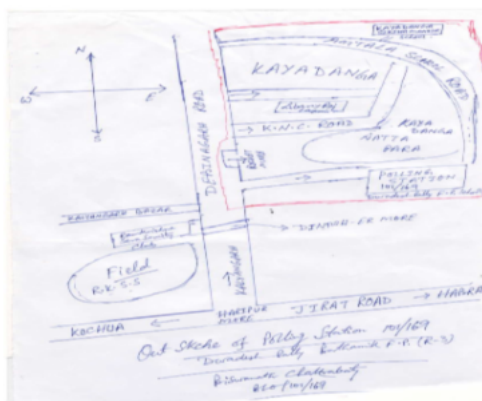

Nazri Naksha