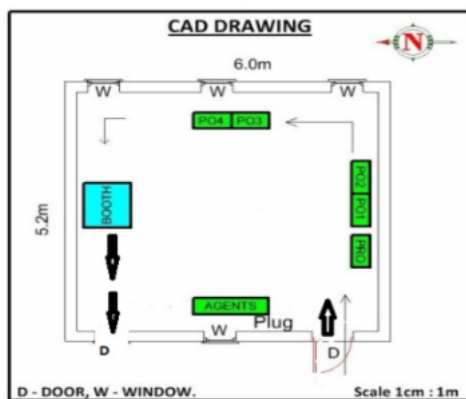

নির্বাচক নিবন্ধন আধিকারিকের স্বাক্ষর

Nazri Naksha

Google Map View

Polling Station Building Front View

Polling Station Front View

Cad View

Key MAP View

|   |                          |  |                          |  |                          |
|---|--------------------------|--|--------------------------|--|--------------------------|
| 1<br>নাম : প্রিয়া (দাস)দে<br>স্বামীর নাম: পাপন দে<br>বাড়ির নং : n0348<br>বয়স : 29 লিঙ্গ : মহিলা      | ALD1806967<br>ফটো উপলব্ধ | 2<br>নাম : কৃষ্ণা ইন্দ্র<br>স্বামীর নাম: শান্তি ইন্দ্র<br>বাড়ির নং : NO-173<br>বয়স : 75 লিঙ্গ : মহিলা      | GWZ0192922<br>ফটো উপলব্ধ | 3<br>নাম : মামনি দে<br>পিতার নাম: তাপস দে<br>বাড়ির নং : n0083<br>বয়স : 37 লিঙ্গ : মহিলা              | GWZ2946309<br>ফটো উপলব্ধ |
| 4<br>নাম : সৃজিত দে<br>পিতার নাম: হরিপদ দে<br>বাড়ির নং : n0083<br>বয়স : 56 লিঙ্গ : পুরুষ              | GWZ1562958<br>ফটো উপলব্ধ | 5<br>নাম : তোতন দে<br>পিতার নাম: হরিপদ দে<br>বাড়ির নং : n0083<br>বয়স : 50 লিঙ্গ : পুরুষ                    | REO2254480<br>ফটো উপলব্ধ | 6<br>নাম : সুর্ণনা দে (মন্ডল)<br>স্বামীর নাম: তোতন দে<br>বাড়ির নং : n0083<br>বয়স : 40 লিঙ্গ : মহিলা  | REO0611491<br>ফটো উপলব্ধ |
| 7<br>নাম : ভোলা দে<br>পিতার নাম: হরিপদ দে<br>বাড়ির নং : n0083<br>বয়স : 49 লিঙ্গ : পুরুষ               | GWZ1561802<br>ফটো উপলব্ধ | 8<br>নাম : সবিতা দে<br>স্বামীর নাম: ভোলা দে<br>বাড়ির নং : n0083<br>বয়স : 48 লিঙ্গ : মহিলা                  | GWZ2402303<br>ফটো উপলব্ধ | 9<br>নাম : মানস দে<br>পিতার নাম: দুলাল দে<br>বাড়ির নং : n0083<br>বয়স : 41 লিঙ্গ : পুরুষ              | GWZ2402345<br>ফটো উপলব্ধ |
| Q 10<br>নাম : বিমান চন্দ্র দে<br>পিতার নাম: শম্ভুনাথ দে<br>বাড়ির নং :<br>বয়স : 51 লিঙ্গ : পুরুষ       | REO1787076<br>ফটো উপলব্ধ | 11<br>নাম : মাধবী দে (মন্ডল)<br>স্বামীর নাম: বিমান চন্দ্র দে<br>বাড়ির নং : n0083<br>বয়স : 46 লিঙ্গ : মহিলা | REO1897917<br>ফটো উপলব্ধ | Q 12<br>নাম : মিহির চন্দ্র দে<br>পিতার নাম: শম্ভুনাথ দে<br>বাড়ির নং :<br>বয়স : 48 লিঙ্গ : পুরুষ      | REO1787068<br>ফটো উপলব্ধ |
| 13<br>নাম : মমতা দে<br>স্বামীর নাম: সৃজিত দে<br>বাড়ির নং : n0083<br>বয়স : 51 লিঙ্গ : মহিলা            | REO2252732<br>ফটো উপলব্ধ | 14<br>নাম : রিণু দে<br>পিতার নাম: সৃজিত দে<br>বাড়ির নং : n0083<br>বয়স : 32 লিঙ্গ : পুরুষ                   | REO1666619<br>ফটো উপলব্ধ | 15<br>নাম : দুলাল চন্দ্র দে<br>পিতার নাম: শম্ভুনাথ দে<br>বাড়ির নং : এন0083<br>বয়স : 46 লিঙ্গ : পুরুষ | REO1116771<br>ফটো উপলব্ধ |
| 16<br>নাম : সম্রাট দে<br>পিতার নাম: ভোলা দে<br>বাড়ির নং : n0083<br>বয়স : 27 লিঙ্গ : পুরুষ             | REO2117471<br>ফটো উপলব্ধ | 17<br>নাম : সোমা দে<br>পিতার নাম: তাপস দে<br>বাড়ির নং : n0083<br>বয়স : 37 লিঙ্গ : মহিলা                    | GWZ2946291<br>ফটো উপলব্ধ | Q 18<br>নাম : মিঠন দে<br>পিতার নাম: মিহির দে<br>বাড়ির নং : এন0083<br>বয়স : 23 লিঙ্গ : পুরুষ          | REO2616910<br>ফটো উপলব্ধ |
| 19<br>নাম : পৌরী দে<br>স্বামীর নাম: তাপস দে<br>বাড়ির নং : n0083<br>বয়স : 54 লিঙ্গ : মহিলা             | REO2253508<br>ফটো উপলব্ধ | 20<br>নাম : সুস্মিতা দে শীল<br>স্বামীর নাম: দুলাল চন্দ্র দে<br>বাড়ির নং : এন0083<br>বয়স : 30 লিঙ্গ : মহিলা | ALD1587674<br>ফটো উপলব্ধ | 21<br>নাম : বিপ্লব দে<br>পিতার নাম: বিমান চন্দ্র দে<br>বাড়ির নং : এন0083<br>বয়স : 20 লিঙ্গ : পুরুষ   | REO2807139<br>ফটো উপলব্ধ |
| Q 22<br>নাম : শিপ্রা কুণ্ডু<br>পিতার নাম: বিপুল কুণ্ডু<br>বাড়ির নং : এন0606<br>বয়স : 30 লিঙ্গ : মহিলা | REO2615078<br>ফটো উপলব্ধ | Q 23<br>নাম : মমতা কুণ্ডু<br>পিতার নাম: সুশীল কুণ্ডু<br>বাড়ির নং :<br>বয়স : 61 লিঙ্গ : মহিলা               | REO2545051<br>ফটো উপলব্ধ | Q 24<br>নাম : বর্নালী কুণ্ডু<br>স্বামীর নাম: বিপুল কুণ্ডু<br>বাড়ির নং :<br>বয়স : 51 লিঙ্গ : মহিলা    | REO2540466<br>ফটো উপলব্ধ |
| Q 25<br>নাম : রনজিৎ কবিরাজ<br>পিতার নাম: রমেশ কবিরাজ<br>বাড়ির নং :<br>বয়স : 33 লিঙ্গ : পুরুষ          | REO2099315<br>ফটো উপলব্ধ | Q 26<br>নাম : জ্যোতি কবিরাজ<br>স্বামীর নাম: পলাশ কবিরাজ<br>বাড়ির নং : এন00<br>বয়স : 23 লিঙ্গ : মহিলা       | REO2561207<br>ফটো উপলব্ধ | 27<br>নাম : অমর কুর<br>পিতার নাম: বিজয় কুর<br>বাড়ির নং : n0112<br>বয়স : 43 লিঙ্গ : পুরুষ            | GWZ1563709<br>ফটো উপলব্ধ |
| Q 28<br>নাম : সবর্না চন্দা<br>পিতার নাম: বনমালী চন্দা<br>বাড়ির নং : 0098<br>বয়স : 26 লিঙ্গ : মহিলা    | REO2223147<br>ফটো উপলব্ধ | 29<br>নাম : নেপাল কুর<br>পিতার নাম: গৌপাল কুর<br>বাড়ির নং : n0098<br>বয়স : 29 লিঙ্গ : পুরুষ                | REO1990050<br>ফটো উপলব্ধ | 30<br>নাম : গৌপাল কুর<br>পিতার নাম: হরেকৃষ্ণ কুর<br>বাড়ির নং : n0098<br>বয়স : 55 লিঙ্গ : পুরুষ       | GWZ1561323<br>ফটো উপলব্ধ |