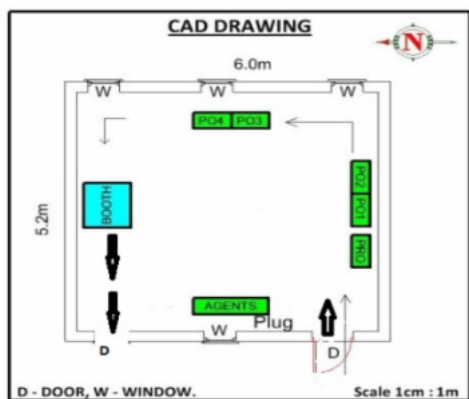

নির্বাচক নিবন্ধন আধিকারিকের স্বাক্ষর

Nazri Naksha

Google Map View

Polling Station Building Front View

Polling Station Front View

Cad View

Key MAP View

1 নাম : রীনা কর হালদার স্বামীর নাম: অশোক হালদার বাড়ির নং : n0372 বয়স : 33 লিঙ্গ : মহিলা	REO1990902 ফটো উপলব্ধ	2 নাম : শ্যামল অধিকারী পিতার নাম: ভরত অধিকারী বাড়ির নং : এন0301 বয়স : 35 লিঙ্গ : পুরুষ	REO1991025 ফটো উপলব্ধ	3 নাম : রূপা দে মায়ের নাম: রাজেশ দে বাড়ির নং : N0052 বয়স : 34 লিঙ্গ : মহিলা	REO1259092 ফটো উপলব্ধ
4 নাম : নব কুমার কুণ্ডু অন্যান্য: অসীম কুণ্ডু বাড়ির নং : N0702 বয়স : 45 লিঙ্গ : পুরুষ	REO2445062 ফটো উপলব্ধ	5 নাম : গৌতম কুণ্ডু পিতার নাম: সত্যরঞ্জন কুণ্ডু বাড়ির নং : n0081 বয়স : 52 লিঙ্গ : পুরুষ	REO2712123 ফটো উপলব্ধ	6 নাম : টুম্পা দাস কুন্ডু স্বামীর নাম: গৌতম কুন্ডু বাড়ির নং : n0081 বয়স : 43 লিঙ্গ : মহিলা	REO1990647 ফটো উপলব্ধ
7 নাম : রেখা হাজারা স্বামীর নাম: মঙ্গল হাজারা বাড়ির নং : N0022 বয়স : 50 লিঙ্গ : মহিলা	REO2444354 ফটো উপলব্ধ	8 নাম : নিলাঞ্জন কুণ্ডু পিতার নাম: দিবাকর কুণ্ডু বাড়ির নং : ওয়ার্ড নং 2 বয়স : 22 লিঙ্গ : পুরুষ	REO2747319 ফটো উপলব্ধ	9 নাম : তন্ময় কুণ্ডু পিতার নাম: উত্তম কুন্ডু বাড়ির নং : n0552 বয়স : 27 লিঙ্গ : পুরুষ	REO2073658 ফটো উপলব্ধ
10 নাম : সৈকত কুণ্ডু পিতার নাম: স্বপন কুণ্ডু বাড়ির নং : n0543 বয়স : 28 লিঙ্গ : পুরুষ	REO2073575 ফটো উপলব্ধ	11 নাম : আরতী কুণ্ডু পিতার নাম: জনার্দন কুণ্ডু বাড়ির নং : n0116 বয়স : 68 লিঙ্গ : মহিলা	WB/13/088/099013 ফটো উপলব্ধ	12 নাম : কাকলী কুণ্ডু স্বামীর নাম: স্বপন কুণ্ডু বাড়ির নং : n0052 বয়স : 45 লিঙ্গ : মহিলা	GWZ2132918 ফটো উপলব্ধ
13 নাম : দিবাকর কুণ্ডু পিতার নাম: জনার্দন কুণ্ডু বাড়ির নং : n0116 বয়স : 56 লিঙ্গ : পুরুষ	GWZ2405264 ফটো উপলব্ধ	# 14 নাম : স্বপন কুণ্ডু পিতার নাম: অনিল কুণ্ডু বাড়ির নং : কয়াডাঙ্গা বয়স : 53 লিঙ্গ : পুরুষ	REO2925311 ফটো উপলব্ধ	15 নাম : রীনা হাজারা পিতার নাম: মঙ্গল হাজারা বাড়ির নং : না বয়স : 20 লিঙ্গ : মহিলা	REO2820173 ফটো উপলব্ধ
16 নাম : রানী বালা কুন্ডু স্বামীর নাম: গৌরঙ্গ চন্দ্র কুন্ডু বাড়ির নং : n0140 বয়স : 69 লিঙ্গ : মহিলা	REO1788231 ফটো উপলব্ধ	17 নাম : চন্দন কুণ্ডু পিতার নাম: হরলাল কুণ্ডু বাড়ির নং : n0140 বয়স : 66 লিঙ্গ : পুরুষ	GWZ1563527 ফটো উপলব্ধ	18 নাম : সন্ধ্যা কুণ্ডু স্বামীর নাম: চন্দন কুণ্ডু বাড়ির নং : n0140 বয়স : 57 লিঙ্গ : মহিলা	GWZ1563519 ফটো উপলব্ধ
19 নাম : উত্তম কুণ্ডু পিতার নাম: হরলাল কুণ্ডু বাড়ির নং : n0140 বয়স : 56 লিঙ্গ : পুরুষ	GWZ1563899 ফটো উপলব্ধ	20 নাম : গৌতম কুণ্ডু পিতার নাম: হরলাল কুণ্ডু বাড়ির নং : n0140 বয়স : 51 লিঙ্গ : পুরুষ	GWZ1561968 ফটো উপলব্ধ	21 নাম : চম্পা কুণ্ডু স্বামীর নাম: গৌতম কুণ্ডু বাড়ির নং : n0140 বয়স : 48 লিঙ্গ : মহিলা	GWZ1561950 ফটো উপলব্ধ
22 নাম : সত্যজিৎ কুন্ডু পিতার নাম: চন্দন কুন্ডু বাড়ির নং : n0140 বয়স : 37 লিঙ্গ : পুরুষ	REO0617886 ফটো উপলব্ধ	23 নাম : শুভজিৎ কুন্ডু পিতার নাম: নারায়ন কুন্ডু বাড়ির নং : n0140 বয়স : 33 লিঙ্গ : পুরুষ	REO1667534 ফটো উপলব্ধ	24 নাম : মালতী কুন্ডু স্বামীর নাম: মতিলাল কুন্ডু বাড়ির নং : n0110 বয়স : 75 লিঙ্গ : মহিলা	GWZ1801760 ফটো উপলব্ধ
25 নাম : শিখা কুন্ডু পিতার নাম: মতিলাল কুন্ডু বাড়ির নং : n0110 বয়স : 57 লিঙ্গ : মহিলা	GWZ1801752 ফটো উপলব্ধ	26 নাম : সুদেব কুণ্ডু পিতার নাম: মতিলাল কুণ্ডু বাড়ির নং : n0110 বয়স : 45 লিঙ্গ : পুরুষ	GWZ2132033 ফটো উপলব্ধ	27 নাম : মাধবী কুন্ডু (বসু) স্বামীর নাম: সুদেব কুন্ডু বাড়ির নং : n0110 বয়স : 31 লিঙ্গ : মহিলা	REO1788215 ফটো উপলব্ধ
Q 28 নাম : কার্তিক কুন্ডু পিতার নাম: কানাইলাল কুন্ডু বাড়ির নং : বয়স : 70 লিঙ্গ : পুরুষ	REO1514918 ফটো উপলব্ধ	Q 29 নাম : অপু কুন্ডু পিতার নাম: কার্তিক কুন্ডু বাড়ির নং : বয়স : 32 লিঙ্গ : পুরুষ	REO1787704 ফটো উপলব্ধ	30 নাম : রূপা কুন্ডু স্বামীর নাম: দিবাকর কুন্ডু বাড়ির নং : n0305 বয়স : 49 লিঙ্গ : মহিলা	REO1515071 ফটো উপলব্ধ