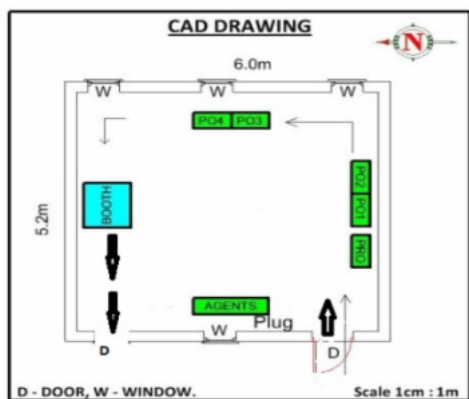

নির্বাচক নিবন্ধন আধিকারিকের স্বাক্ষর

Nazri Naksha

Google Map View

Polling Station Building Front View

Polling Station Front View

Cad View

Key MAP View

1 নাম : বিশ্বজিৎ কুণ্ডু পিতার নাম: সুশান্ত কুণ্ডু বাড়ির নং : এন0014 বয়স : 24 লিঙ্গ : পুরুষ	REO2658797 ফটো উপলব্ধ	2 নাম : দীপা কর পিতার নাম: সন্তোষ ঘোষ বাড়ির নং : এন0910 বয়স : 43 লিঙ্গ : মহিলা	REO2602225 ফটো উপলব্ধ	3 নাম : দীপা কর মায়ের নাম: দীপা কর বাড়ির নং : এন00 বয়স : 21 লিঙ্গ : পুরুষ	REO2747921 ফটো উপলব্ধ
4 নাম : বাপি কর মায়ের নাম: দীপা কর বাড়ির নং : এস/ও কল্যান কর বয়স : 29 লিঙ্গ : পুরুষ	REO2772416 ফটো উপলব্ধ	5 নাম : শিবানী কর্মকার স্বামীর নাম: নির্মল কর্মকার বাড়ির নং : এন0023 বয়স : 55 লিঙ্গ : মহিলা	REO2686418 ফটো উপলব্ধ	6 নাম : নূপুর ঘরামী পিতার নাম: সতীশ ঘরামী বাড়ির নং : এন0290 বয়স : 30 লিঙ্গ : মহিলা	REO2107258 ফটো উপলব্ধ
7 নাম : বাবলু ঘোষ পিতার নাম: মনতোষ ঘোষ বাড়ির নং : এন865 বয়স : 52 লিঙ্গ : পুরুষ	REO2605384 ফটো উপলব্ধ	8 নাম : অর্নব ঘোষ পিতার নাম: উত্তম ঘোষ বাড়ির নং : এন00 বয়স : 24 লিঙ্গ : পুরুষ	REO2560191 ফটো উপলব্ধ	9 নাম : তানিয়া দাস পিতার নাম: তিলক দাস বাড়ির নং : এন863 বয়স : 29 লিঙ্গ : মহিলা	REO2603009 ফটো উপলব্ধ
10 নাম : রবিন ঘোষ পিতার নাম: মনতোষ ঘোষ বাড়ির নং : এন865 বয়স : 43 লিঙ্গ : পুরুষ	REO2605400 ফটো উপলব্ধ	11 নাম : রূপালী ঘোষ স্বামীর নাম: অসিত ঘোষ বাড়ির নং : বয়স : 66 লিঙ্গ : মহিলা	REO2539666 ফটো উপলব্ধ	12 নাম : শম্পা ঘোষ স্বামীর নাম: রবিন ঘোষ বাড়ির নং : এন865 বয়স : 38 লিঙ্গ : মহিলা	LLR2951382 ফটো উপলব্ধ
13 নাম : তৃষা ঘোষাল পিতার নাম: সঞ্জীব ঘোষাল বাড়ির নং : এন864 বয়স : 23 লিঙ্গ : মহিলা	REO2603074 ফটো উপলব্ধ	14 নাম : শুভজিৎ ভট্টাচার্য্য পিতার নাম: সুনীল ভট্টাচার্য্য বাড়ির নং : এন0037 বয়স : 23 লিঙ্গ : পুরুষ	REO2606242 ফটো উপলব্ধ	15 নাম : বাপন ঘোষ পিতার নাম: বিপ্লব ঘোষ বাড়ির নং : এন0037 বয়স : 23 লিঙ্গ : পুরুষ	REO2606648 ফটো উপলব্ধ
16 নাম : অনীষ তালুকদার পিতার নাম: অরুনাভ তালুকদার বাড়ির নং : এন0037 বয়স : 24 লিঙ্গ : পুরুষ	REO2605772 ফটো উপলব্ধ	17 নাম : সবিতা দত্ত স্বামীর নাম: রঞ্জিত দত্ত বাড়ির নং : এন0535 বয়স : 46 লিঙ্গ : মহিলা	REO2608941 ফটো উপলব্ধ	18 নাম : রনি দত্ত পিতার নাম: নিখিল দত্ত বাড়ির নং : এন32/2 বয়স : 23 লিঙ্গ : পুরুষ	REO2605269 ফটো উপলব্ধ
19 নাম : অশোক দত্ত পিতার নাম: মহাদেব দত্ত বাড়ির নং : এন00 বয়স : 23 লিঙ্গ : পুরুষ	REO2560282 ফটো উপলব্ধ	20 নাম : মলি দত্ত পিতার নাম: কার্তিক দত্ত বাড়ির নং : এন0243 বয়স : 35 লিঙ্গ : মহিলা	REO1258607 ফটো উপলব্ধ	21 নাম : বনিতা দাস পিতার নাম: তিলক দাস বাড়ির নং : এন864 বয়স : 24 লিঙ্গ : মহিলা	REO2602910 ফটো উপলব্ধ
22 নাম : সাখী দাস স্বামীর নাম: বেচারাম দাস বাড়ির নং : এন0142 বয়স : 29 লিঙ্গ : মহিলা	REO2603728 ফটো উপলব্ধ	23 নাম : রূপালী রানি দাস স্বামীর নাম: কমল দাস বাড়ির নং : বয়স : 37 লিঙ্গ : মহিলা	REO2535029 ফটো উপলব্ধ	24 নাম : মঞ্জু দাস স্বামীর নাম: মধুসদান দাস বাড়ির নং : এন00 বয়স : 51 লিঙ্গ : মহিলা	REO2541035 ফটো উপলব্ধ
25 নাম : বেচারাম দাস পিতার নাম: মনিন্দ্র চন্দ্র দাস বাড়ির নং : এন0142 বয়স : 40 লিঙ্গ : পুরুষ	YEX1245588 ফটো উপলব্ধ	26 নাম : অভিজিৎ দাস পিতার নাম: অমল দাস বাড়ির নং : এন0082 বয়স : 23 লিঙ্গ : পুরুষ	REO2605194 ফটো উপলব্ধ	27 নাম : ববিতা দাস স্বামীর নাম: গণেশ দাস বাড়ির নং : এন0201 বয়স : 23 লিঙ্গ : মহিলা	REO2585446 ফটো উপলব্ধ
28 নাম : শিবশঙ্কর দাস পিতার নাম: নির্মল দাস বাড়ির নং : এন874 বয়স : 53 লিঙ্গ : পুরুষ	LLR1868868 ফটো উপলব্ধ	29 নাম : রিয়া মজুমদার স্বামীর নাম: সোমেন মজুমদার বাড়ির নং : এন0155 বয়স : 34 লিঙ্গ : মহিলা	ALD1077031 ফটো উপলব্ধ	30 নাম : মীতা দাস স্বামীর নাম: অমল দাস বাড়ির নং : এন বয়স : 46 লিঙ্গ : মহিলা	GWZ2536415 ফটো উপলব্ধ