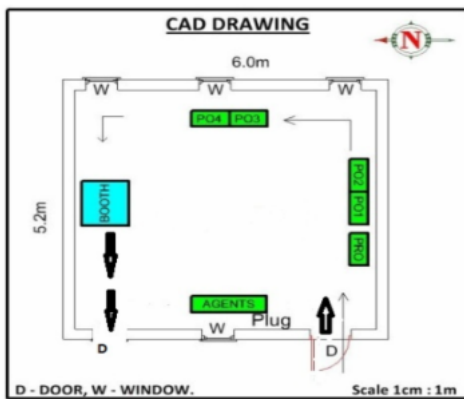

নির্বাচক নিবন্ধন আধিকারিকের স্বাক্ষর

Nazri Naksha

Google Map View

Polling Station Building Front View

Polling Station Front View

Cad View

Key MAP View

1 নাম : পিঙ্কি মুখার্জি পিতার নাম: সঞ্জয় মুখার্জি বাড়ির নং : N0383 বয়স : 25 লিঙ্গ : পুরুষ	REO2447431 ফটো উপলব্ধ	2 নাম : চৈতালী (শর্মা) রায় স্বামীর নাম: সন্তোষ রায় বাড়ির নং : n0075 বয়স : 40 লিঙ্গ : মহিলা	GWZ2406486 ফটো উপলব্ধ	3 নাম : অঞ্জলী অধিকারী স্বামীর নাম: কৌশিক অধিকারী বাড়ির নং : n0349 বয়স : 27 লিঙ্গ : মহিলা	REO2120640 ফটো উপলব্ধ
4 নাম : কৌশিক অধিকারী পিতার নাম: কার্তিক অধিকারী বাড়ির নং : n0267 বয়স : 38 লিঙ্গ : পুরুষ	REO1378496 ফটো উপলব্ধ	5 নাম : স্বপ্না অধিকারী পিতার নাম: উপাচন্দ্র অধিকারী বাড়ির নং : এন বয়স : 30 লিঙ্গ : মহিলা	NNR1758648 ফটো উপলব্ধ	6 নাম : অনিতা আইচ স্বামীর নাম: দিলিপ আইচ বাড়ির নং : এন0311 বয়স : 66 লিঙ্গ : মহিলা	REO1991413 ফটো উপলব্ধ
7 নাম : শ্যামানন্দ আইচ পিতার নাম: দিলিপ আইচ বাড়ির নং : এন0311 বয়স : 46 লিঙ্গ : পুরুষ	REO1991421 ফটো উপলব্ধ	8 নাম : লাবনি বিশ্বাস পিতার নাম: বিশ্বনাথ বিশ্বাস বাড়ির নং : না বয়স : 22 লিঙ্গ : মহিলা	REO2769032 ফটো উপলব্ধ	9 নাম : রুমা কংসবনিক স্বামীর নাম: প্রদীপ কংসবনিক বাড়ির নং : n0104 বয়স : 45 লিঙ্গ : মহিলা	REO1137470 ফটো উপলব্ধ
10 নাম : মনসা কংসবনিক পিতার নাম: সুকুমার কংসবনিক বাড়ির নং : n0052 বয়স : 41 লিঙ্গ : মহিলা	REO1254283 ফটো উপলব্ধ	11 নাম : সুজয় কংসবনিক পিতার নাম: সুকুমার কংসবনিক বাড়ির নং : n0052 বয়স : 33 লিঙ্গ : পুরুষ	REO1376292 ফটো উপলব্ধ	12 নাম : চিত্রলেখা কংসবনিক স্বামীর নাম: সুকুমার কংসবনিক বাড়ির নং : n0052 বয়স : 66 লিঙ্গ : মহিলা	REO2521813 ফটো উপলব্ধ
13 নাম : লক্ষী কংসবনিক স্বামীর নাম: সুদেব কংসবনিক বাড়ির নং : নং503 বয়স : 39 লিঙ্গ : মহিলা	REO2120822 ফটো উপলব্ধ	14 নাম : নন্দিতা কংসবনিক স্বামীর নাম: অমিত কংসবনিক বাড়ির নং : এন বয়স : 32 লিঙ্গ : মহিলা	SVG2076180 ফটো উপলব্ধ	15 নাম : প্রসেনজিৎ কংসবনিক পিতার নাম: প্রদীপ কংসবনিক বাড়ির নং : এন0055 বয়স : 25 লিঙ্গ : পুরুষ	REO2191443 ফটো উপলব্ধ
16 নাম : রুমা কংসবনিক স্বামীর নাম: সমর কংসবনিক বাড়ির নং : n0054 বয়স : 35 লিঙ্গ : মহিলা	TIQ1555697 ফটো উপলব্ধ	17 নাম : শ্রেয়া কংসবনিক পিতার নাম: কাশীনাথ কংসবনিক বাড়ির নং : 2/216/49 বয়স : 21 লিঙ্গ : মহিলা	REO2747681 ফটো উপলব্ধ	18 নাম : উত্তম কংসবনিক পিতার নাম: বটেশ্বর কংসবনিক বাড়ির নং : n0053 বয়স : 56 লিঙ্গ : পুরুষ	GWZ2724201 ফটো উপলব্ধ
19 নাম : টুংকু কংসবনিক পিতার নাম: বটেশ্বর কংসবনিক বাড়ির নং : n0053 বয়স : 53 লিঙ্গ : পুরুষ	GWZ2724219 ফটো উপলব্ধ	20 নাম : পুতুল কংসবনিক স্বামীর নাম: জ্যোতির্ময় কংসবনিক বাড়ির নং : n0054 বয়স : 67 লিঙ্গ : মহিলা	WB/13/088/102171 ফটো উপলব্ধ	21 নাম : সমর কংসবনিক পিতার নাম: জ্যোতিষ কংসবনিক বাড়ির নং : n0054 বয়স : 49 লিঙ্গ : পুরুষ	GWZ1561935 ফটো উপলব্ধ
22 নাম : অমিত কংসবনিক পিতার নাম: জ্যোতির্ময় কংসবনিক বাড়ির নং : n0054 বয়স : 44 লিঙ্গ : পুরুষ	GWZ1801836 ফটো উপলব্ধ	23 নাম : প্রদীপ কংসবনিক পিতার নাম: ভোলানাথ কংসবনিক বাড়ির নং : n0055 বয়স : 56 লিঙ্গ : পুরুষ	GWZ2724227 ফটো উপলব্ধ	24 নাম : সুদেব কংসবনিক পিতার নাম: ভোলানাথ কংসবনিক বাড়ির নং : n0055 বয়স : 51 লিঙ্গ : পুরুষ	GWZ0214510 ফটো উপলব্ধ
25 নাম : শ্রেষ্ঠা কংসবনিক পিতার নাম: কাশীনাথ কংসবনিক বাড়ির নং : n0273 বয়স : 29 লিঙ্গ : মহিলা	REO1931609 ফটো উপলব্ধ	26 নাম : সন্দ্যা কংসবনিক স্বামীর নাম: শম্ভু কংসবনিক বাড়ির নং : n0051 বয়স : 78 লিঙ্গ : মহিলা	WB/13/088/102123 ফটো উপলব্ধ	27 নাম : কাশীনাথ কংসবনিক পিতার নাম: শম্ভু কংসবনিক বাড়ির নং : n0051 বয়স : 58 লিঙ্গ : পুরুষ	WB/13/088/102327 ফটো উপলব্ধ
28 নাম : কার্তিক কংসবনিক পিতার নাম: শম্ভু কংসবনিক বাড়ির নং : n0051 বয়স : 51 লিঙ্গ : পুরুষ	WB/13/088/102328 ফটো উপলব্ধ	29 নাম : সম্পা কংসবনিক স্বামীর নাম: কার্তিক কংসবনিক বাড়ির নং : n0051 বয়স : 42 লিঙ্গ : মহিলা	REO1375799 ফটো উপলব্ধ	30 নাম : মিঠু কংসবনিক স্বামীর নাম: কাশীনাথ কংসবনিক বাড়ির নং : n0051 বয়স : 47 লিঙ্গ : মহিলা	GWZ1801844 ফটো উপলব্ধ