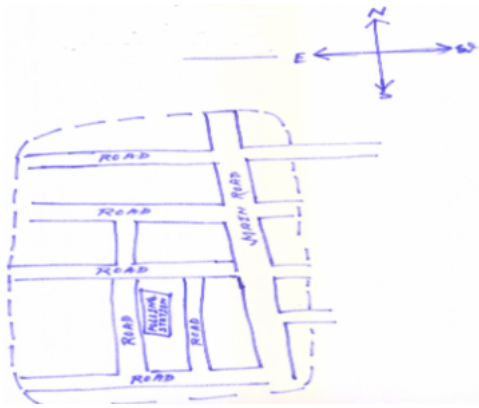

Nazri Naksha