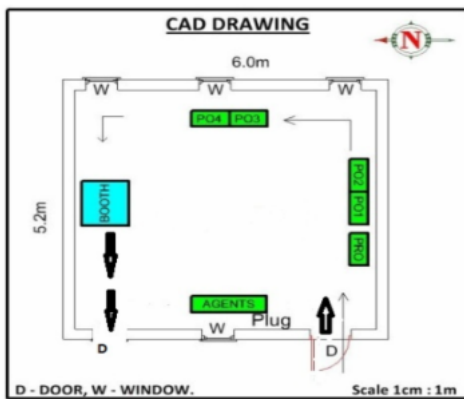

নির্বাচক নিবন্ধন আধিকারিকের স্বাক্ষর

Nazri Naksha

Google Map View

Polling Station Building Front View

Polling Station Front View

Cad View

Key MAP View

1 নাম : আরতি দত্ত বনিক স্বামীর নাম: গোবিন্দ বনিক বাড়ির নং : n0068 বয়স : 64 লিঙ্গ : মহিলা	REO1789353 ফটো উপলব্ধ	2 নাম : মিনা কুণ্ড দাস স্বামীর নাম: অখিল কুণ্ড দাস বাড়ির নং : n0078 বয়স : 49 লিঙ্গ : মহিলা	REO1789213 ফটো উপলব্ধ	3 নাম : বিশাখা দেবনাথ মণ্ডল স্বামীর নাম: বিশ্বজিত দেবনাথ বাড়ির নং : n0167 বয়স : 36 লিঙ্গ : মহিলা	REO1789387 ফটো উপলব্ধ
4 নাম : বর্না দাস মণ্ডল স্বামীর নাম: রঞ্জিত দাস বাড়ির নং : n0119 বয়স : 31 লিঙ্গ : মহিলা	REO1789403 ফটো উপলব্ধ	5 নাম : চৈতী মজুমদার বসু স্বামীর নাম: প্রহ্লাদ মজুমদার বাড়ির নং : এন বয়স : 38 লিঙ্গ : মহিলা	YDY0534743 ফটো উপলব্ধ	6 নাম : সীমা অধিকারী স্বামীর নাম: সমীর অধিকারী বাড়ির নং : N0401 বয়স : 40 লিঙ্গ : মহিলা	REO2448397 ফটো উপলব্ধ
7 নাম : শুভা আচার্য স্বামীর নাম: নটাই আচার্য বাড়ির নং : n0344 বয়স : 46 লিঙ্গ : মহিলা	GWZ2925873 ফটো উপলব্ধ	8 নাম : গিরিধারী আচার্য পিতার নাম: নিতাই আচার্য বাড়ির নং : n0015 বয়স : 28 লিঙ্গ : পুরুষ	REO1991553 ফটো উপলব্ধ	9 নাম : নিতাই আচার্য পিতার নাম: কৃষ্ণদ আচার্য বাড়ির নং : n0015 বয়স : 62 লিঙ্গ : পুরুষ	REO2716389 ফটো উপলব্ধ
10 নাম : পারুলবালা আচার্য স্বামীর নাম: কৃষ্ণদ আচার্য বাড়ির নং : n0015 বয়স : 89 লিঙ্গ : মহিলা	WB/13/088/105016 ফটো উপলব্ধ	11 নাম : অমল এদবর পিতার নাম: কেশব এদবর বাড়ির নং : n0051 বয়স : 66 লিঙ্গ : পুরুষ	WB/13/088/105205 ফটো উপলব্ধ	12 নাম : মায়ী এদবর স্বামীর নাম: অমল এদবর বাড়ির নং : n0051 বয়স : 56 লিঙ্গ : মহিলা	WB/13/088/105365 ফটো উপলব্ধ
13 নাম : রঞ্জিত কুণ্ড পিতার নাম: সতীশ কুণ্ড বাড়ির নং : n0022 বয়স : 66 লিঙ্গ : পুরুষ	WB/13/088/105377 ফটো উপলব্ধ	14 নাম : শঙ্কর কুণ্ড পিতার নাম: বিজয় কুণ্ড বাড়ির নং : n0032 বয়স : 53 লিঙ্গ : পুরুষ	REO2244366 ফটো উপলব্ধ	15 নাম : অমিত কুন্ডু পিতার নাম: অজিত কুন্ডু বাড়ির নং : এন0043 বয়স : 31 লিঙ্গ : পুরুষ	REO1668342 ফটো উপলব্ধ
16 নাম : বাসন্তী কুণ্ড স্বামীর নাম: সুকুমার কুণ্ড বাড়ির নং : n0044 বয়স : 54 লিঙ্গ : মহিলা	WB/13/088/294617 ফটো উপলব্ধ	17 নাম : কৃষ্ণ কুণ্ড পিতার নাম: নীলকান্ত কুণ্ড বাড়ির নং : n0033 বয়স : 52 লিঙ্গ : পুরুষ	WB/13/088/105184 ফটো উপলব্ধ	18 নাম : শত্ৰু কুণ্ড পিতার নাম: নীলকান্ত কুণ্ড বাড়ির নং : n0033 বয়স : 54 লিঙ্গ : পুরুষ	REO0626028 ফটো উপলব্ধ
19 নাম : মৌমিতা কুণ্ড নাথ স্বামীর নাম: বিশ্বজিৎ কুণ্ড বাড়ির নং : n0033 বয়স : 47 লিঙ্গ : মহিলা	REO1789452 ফটো উপলব্ধ	20 নাম : বিশ্বজিৎ কুণ্ড পিতার নাম: নীলকান্ত কুণ্ড বাড়ির নং : n0033 বয়স : 56 লিঙ্গ : পুরুষ	WB/13/088/105526 ফটো উপলব্ধ	21 নাম : সমীর কুণ্ড পিতার নাম: সুশীল কুণ্ড বাড়ির নং : n0039 বয়স : 58 লিঙ্গ : পুরুষ	WB/13/088/105153 ফটো উপলব্ধ
22 নাম : প্রবীর কুণ্ড পিতার নাম: সুশীল কুণ্ড বাড়ির নং : n0039 বয়স : 54 লিঙ্গ : পুরুষ	WB/13/088/105128 ফটো উপলব্ধ	23 নাম : গোপাল কুণ্ড পিতার নাম: সুশীল কুণ্ড বাড়ির নং : n0039 বয়স : 63 লিঙ্গ : পুরুষ	WB/13/088/105548 ফটো উপলব্ধ	24 নাম : রীতা কুণ্ড স্বামীর নাম: গোপাল কুণ্ড বাড়ির নং : n0039 বয়স : 56 লিঙ্গ : মহিলা	WB/13/088/105549 ফটো উপলব্ধ
25 নাম : চিত্রা কুন্ডু স্বামীর নাম: বাবুল কুন্ডু বাড়ির নং : n0039 বয়স : 54 লিঙ্গ : মহিলা	REO1254580 ফটো উপলব্ধ	26 নাম : রীতা কুন্ডু স্বামীর নাম: সমীর কুন্ডু বাড়ির নং : n0039 বয়স : 48 লিঙ্গ : মহিলা	GWZ2856557 ফটো উপলব্ধ	27 নাম : বিজলী মুখা স্বামীর নাম: বিমল মুখা বাড়ির নং : n0039 বয়স : 45 লিঙ্গ : মহিলা	REO1515378 ফটো উপলব্ধ
28 নাম : রত্না কুন্ডু (অধিকারী) স্বামীর নাম: প্রবীর কুন্ডু বাড়ির নং : n0039 বয়স : 40 লিঙ্গ : মহিলা	REO0625905 ফটো উপলব্ধ	29 নাম : আরতী কুণ্ড স্বামীর নাম: সুখরঞ্জন কুণ্ড বাড়ির নং : n0040 বয়স : 66 লিঙ্গ : মহিলা	WB/13/088/105031 ফটো উপলব্ধ	30 নাম : অনিতা হালদার স্বামীর নাম: কৃষ্ণ হালদার বাড়ির নং : n0032 বয়স : 50 লিঙ্গ : মহিলা	GWZ0218339 ফটো উপলব্ধ