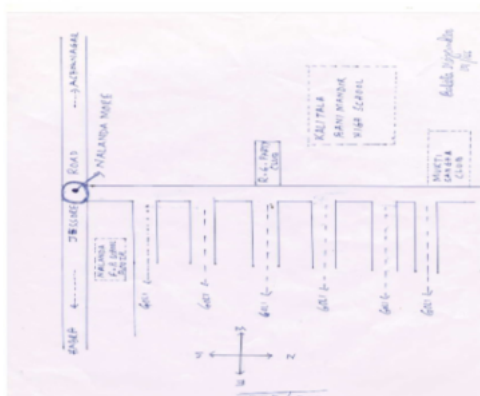

Nazri Naksha