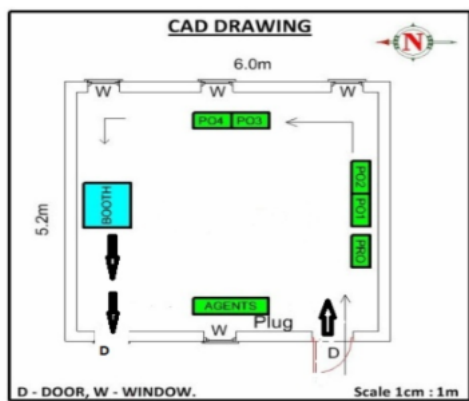

নির্বাচক নিবন্ধন আধিকারিকের স্বাক্ষর

Nazri Naksha

Google Map View

Polling Station Building Front View

Polling Station Front View

Cad View

Key MAP View

1 নাম : অপর্ণা (সুত্রধর)দাস স্বামীর নাম: নারায়ন দাস বাড়ির নং : n0135 বয়স : 52 লিঙ্গ : মহিলা	GWZ2347169 ফটো উপলব্ধ	2 নাম : কমল আচার্য্য পিতার নাম: গোপাল আচার্য্য বাড়ির নং : n0066 বয়স : 60 লিঙ্গ : পুরুষ	REO2305233 ফটো উপলব্ধ	3 নাম : সম্পা আচার্য্য স্বামীর নাম: কমল আচার্য্য বাড়ির নং : n0066 বয়স : 44 লিঙ্গ : মহিলা	REO1255918 ফটো উপলব্ধ
4 নাম : মিঠু আচার্য্য(চক্রবর্তী) স্বামীর নাম: রতন আচার্য্য বাড়ির নং : 722/11-3 বয়স : 51 লিঙ্গ : মহিলা	REO0636100 ফটো উপলব্ধ	5 নাম : বিপুল আচার্য্য পিতার নাম: অমল্য আচার্য্য বাড়ির নং : n0081 বয়স : 51 লিঙ্গ : পুরুষ	WB/13/088/480209 ফটো উপলব্ধ	6 নাম : বিটু আচার্য্য স্বামীর নাম: জয়ন্ত আচার্য্য বাড়ির নং : n0162 বয়স : 39 লিঙ্গ : মহিলা	GWZ2537876 ফটো উপলব্ধ
7 নাম : সুমিত ভট্টাচার্য্য পিতার নাম: দেবপ্রসাদ ভট্টাচার্য্য বাড়ির নং : n0101 বয়স : 39 লিঙ্গ : পুরুষ	REO0636175 ফটো উপলব্ধ	8 নাম : তরুণ আচার্য্য পিতার নাম: নিত্যানন্দ আচার্য্য বাড়ির নং : n0101 বয়স : 63 লিঙ্গ : পুরুষ	WB/13/088/480192 ফটো উপলব্ধ	9 নাম : সীমা আচার্য্য স্বামীর নাম: তপন কুমার আচার্য্য বাড়ির নং : n0101 বয়স : 63 লিঙ্গ : মহিলা	REO2305076 ফটো উপলব্ধ
10 নাম : তপন কুমার আচার্য্য পিতার নাম: নিত্যানন্দ আচার্য্য বাড়ির নং : 123 বয়স : 72 লিঙ্গ : পুরুষ	REO2305118 ফটো উপলব্ধ	11 নাম : জয়ন্ত আচার্য্য পিতার নাম: হরেকৃষ্ণ আচার্য্য বাড়ির নং : n0082 বয়স : 52 লিঙ্গ : পুরুষ	WB/13/088/480168 ফটো উপলব্ধ	12 নাম : রমা আচার্য্য স্বামীর নাম: হরেকৃষ্ণ আচার্য্য বাড়ির নং : n0082 বয়স : 69 লিঙ্গ : মহিলা	WB/13/088/480188 ফটো উপলব্ধ
13 নাম : হরেকৃষ্ণ আচার্য্য পিতার নাম: শরৎ আচার্য্য বাড়ির নং : n0082 বয়স : 86 লিঙ্গ : পুরুষ	WB/13/088/480191 ফটো উপলব্ধ	14 নাম : রতন আচার্য্য পিতার নাম: অমল্য আচার্য্য বাড়ির নং : n0081 বয়স : 56 লিঙ্গ : পুরুষ	WB/13/088/480320 ফটো উপলব্ধ	15 নাম : নবনীতা আচার্য্য স্বামীর নাম: দেবশীষ আচার্য্য বাড়ির নং : 724/11 বয়স : 44 লিঙ্গ : মহিলা	GWZ1540582 ফটো উপলব্ধ
16 নাম : রিঙ্কি আচার্য্য পিতার নাম: রতন আচার্য্য বাড়ির নং : 722/11 বয়স : 29 লিঙ্গ : মহিলা	REO1992411 ফটো উপলব্ধ	17 নাম : দেবশীষ আচার্য্য পিতার নাম: শান্তি রঞ্জন আচার্য্য বাড়ির নং : 724/11 বয়স : 54 লিঙ্গ : পুরুষ	REO2423135 ফটো উপলব্ধ	Q 18 নাম : সমিত দত্ত পিতার নাম: অনপ দত্ত বাড়ির নং : রেসিডেন্স বয়স : 45 লিঙ্গ : পুরুষ	REO2711703 ফটো উপলব্ধ
19 নাম : রাহুল ব্রহ্ম পিতার নাম: প্রবীর ব্রহ্ম বাড়ির নং : 677/এ/11 বয়স : 21 লিঙ্গ : পুরুষ	REO2747483 ফটো উপলব্ধ	20 নাম : বিজয় দাস পিতার নাম: জ্যোতিষ দাস বাড়ির নং : 603/12 বয়স : 34 লিঙ্গ : পুরুষ	REO1516152 ফটো উপলব্ধ	21 নাম : গীতা আচার্য্য স্বামীর নাম: দীপক আচার্য্য বাড়ির নং : 686/11 কল্যানগড় বয়স : 58 লিঙ্গ : মহিলা	GWZ1809748 ফটো উপলব্ধ
22 নাম : পিঙ্কি চ্যাটাঙ্গী স্বামীর নাম: তরুণ চ্যাটাঙ্গী বাড়ির নং : 686/11 কল্যানগড় বয়স : 38 লিঙ্গ : মহিলা	GWZ2690071 ফটো উপলব্ধ	23 নাম : শংকর আচার্য্য পিতার নাম: সুরেন্দ্র নাথ আচার্য্য বাড়ির নং : n0060 বয়স : 62 লিঙ্গ : পুরুষ	WB/13/088/480235 ফটো উপলব্ধ	24 নাম : মুক্তি আচার্য্য স্বামীর নাম: শংকর আচার্য্য বাড়ির নং : n0060 বয়স : 63 লিঙ্গ : মহিলা	REO2305548 ফটো উপলব্ধ
Q 25 নাম : গোবিন্দ কুন্ডু পিতার নাম: কানাইলাল কুন্ডু বাড়ির নং : বয়স : 54 লিঙ্গ : পুরুষ	GWZ2798106 ফটো উপলব্ধ	Q 26 নাম : চম্পা কুন্ডু স্বামীর নাম: গোবিন্দ কুন্ডু বাড়ির নং : 924/12 বয়স : 48 লিঙ্গ : মহিলা	REO1668953 ফটো উপলব্ধ	27 নাম : প্রবীর ব্রহ্ম পিতার নাম: দিলীপ ব্রহ্ম বাড়ির নং : 677/এ/11 বয়স : 52 লিঙ্গ : পুরুষ	GWZ1813211 ফটো উপলব্ধ
Q 28 নাম : রিয়া কুণ্ডু পিতার নাম: গোবিন্দ কুণ্ডু বাড়ির নং : 924/12 বয়স : 20 লিঙ্গ : মহিলা	REO2802080 ফটো উপলব্ধ	29 নাম : রুমা কাঞ্জিলাল পিতার নাম: অরবিন্দ কাঞ্জিলাল বাড়ির নং : n0045 বয়স : 46 লিঙ্গ : মহিলা	GWZ2536779 ফটো উপলব্ধ	30 নাম : গোবিন্দ কাঞ্জিলাল পিতার নাম: অরবিন্দ কাঞ্জিলাল বাড়ির নং : n0045 বয়স : 43 লিঙ্গ : পুরুষ	GWZ2536787 ফটো উপলব্ধ