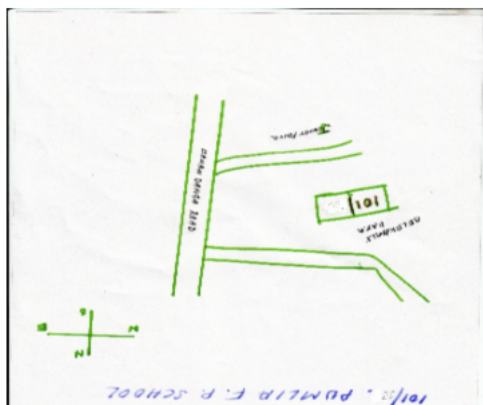

Nazri Naksha