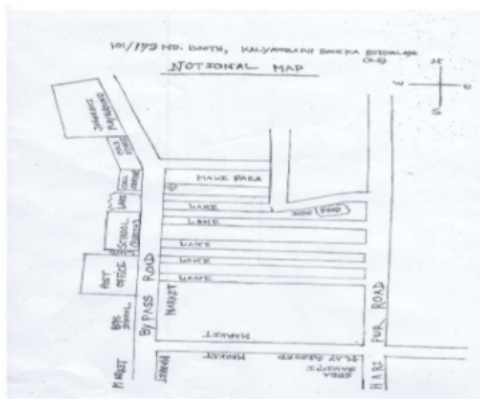

Nazri Naksha