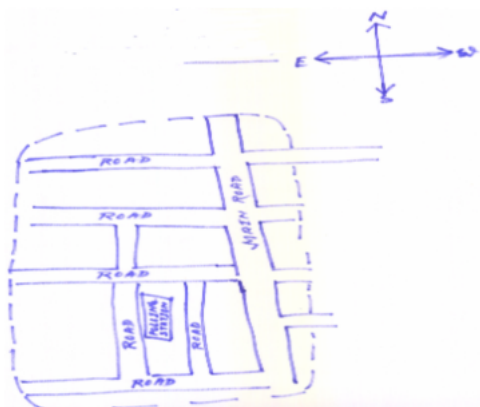

Nazri Naksha