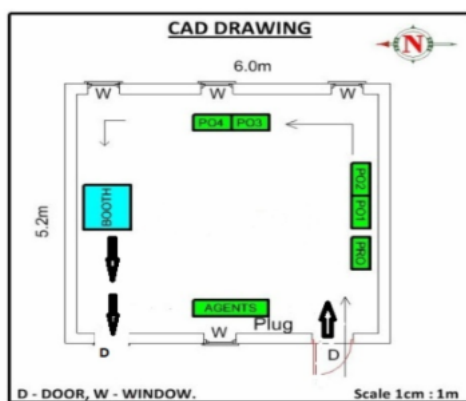

নির্বাচক নিবন্ধন আধিকারিকের স্বাক্ষর

Nazri Naksha

Google Map View

Polling Station Building Front View

Polling Station Front View

Cad View

Key MAP View

1 নাম : নবনীতা মিত্র স্বামীর নাম: বাসুদেব মিত্র বাড়ির নং : N0062 বয়স : 33 লিঙ্গ : মহিলা	YDY0582130	2 নাম : অনিতা সমাদ্দার (বিশ্বাস) স্বামীর নাম: অসীম সমাদ্দার বাড়ির নং : n0225 বয়স : 40 লিঙ্গ : মহিলা	GWZ2422814	3 নাম : সৌভজিৎ অধিকারী পিতার নাম: বিশ্বনাথ অধিকারী বাড়ির নং : N0722 বয়স : 24 লিঙ্গ : পুরুষ	REO2457836
4 নাম : তনয় অধিকারী পিতার নাম: মনোরঞ্জন অধিকারী বাড়ির নং : n0236 বয়স : 48 লিঙ্গ : পুরুষ	WB/39/270/679031	5 নাম : লক্ষী অধিকারী স্বামীর নাম: বিশ্বনাথ অধিকারী বাড়ির নং : কচুয়া বিনিময়পাড়া বয়স : 53 লিঙ্গ : মহিলা	REO2788255	6 নাম : চপলা অধিকারী স্বামীর নাম: তনয় অধিকারী বাড়ির নং : n0237 বয়স : 44 লিঙ্গ : মহিলা	WB/39/270/679032
7 নাম : সুরজিত অধিকারী পিতার নাম: বিশ্বনাথ অধিকারী বাড়ির নং : কচুয়া বিনিময়পাড়া বয়স : 31 লিঙ্গ : পুরুষ	REO1672518	8 নাম : বিশ্বনাথ অধিকারী পিতার নাম: ভরত অধিকারী বাড়ির নং : কচুয়া বিনিময়পাড়া বয়স : 61 লিঙ্গ : মহিলা	REO2785210	9 নাম : দেবাশীষ কুন্ডু পিতার নাম: সাধন কুন্ডু বাড়ির নং : কচুয়া বাগপাড়া বয়স : 23 লিঙ্গ : পুরুষ	REO2659845
10 নাম : সাধন কুন্ডু পিতার নাম: অরবিন্দ কুন্ডু বাড়ির নং : n0039 বয়স : 48 লিঙ্গ : পুরুষ	REO1382415	11 নাম : শিব কুণ্ডু পিতার নাম: অরবিন্দ কুণ্ডু বাড়ির নং : n0039 বয়স : 42 লিঙ্গ : পুরুষ	REO1540228	12 নাম : শুভজিৎ বিশ্বাস পিতার নাম: বিদ্যুৎ বিশ্বাস বাড়ির নং : ঘোষ পাড়া বয়স : 31 লিঙ্গ : পুরুষ	REO2771442
13 নাম : কার্তিক খাঁ পিতার নাম: কিশোরী খাঁ বাড়ির নং : n0373 বয়স : 35 লিঙ্গ : পুরুষ	REO2077055	14 নাম : মান্নি গুপ্ত সরকার স্বামীর নাম: সুভজীৎ গুপ্ত বাড়ির নং : এন0072 বয়স : 28 লিঙ্গ : মহিলা	REO2667533	15 নাম : সোমা গাইন পিতার নাম: আকুল গাইন বাড়ির নং : N0723 বয়স : 39 লিঙ্গ : মহিলা	DKJ3242609
16 নাম : মঙ্গল কুমার ঘোষ পিতার নাম: হরিদাস ঘোষ বাড়ির নং : n0003 বয়স : 36 লিঙ্গ : পুরুষ	REO1120195	17 নাম : হরিদাস ঘোষ পিতার নাম: জীতেন্দ্র ঘোষ বাড়ির নং : n0003 বয়স : 69 লিঙ্গ : পুরুষ	WB/13/088/138793	18 নাম : সুদেষ্কা ঘটক ঘোষ স্বামীর নাম: মুনাল কান্তি ঘোষ বাড়ির নং : n0015 বয়স : 35 লিঙ্গ : মহিলা	REO2026102
19 নাম : শিপ্রা ঘোষ পিতার নাম: গৌর ঘোষ বাড়ির নং : n0384 বয়স : 32 লিঙ্গ : মহিলা	NNR1361963	20 নাম : শ্যামসুন্দর ঘোষ মায়ের নাম: মিনরানী ঘোষ বাড়ির নং : n0006 বয়স : 48 লিঙ্গ : পুরুষ	GWZ1548239	21 নাম : অনিমা ঘোষ স্বামীর নাম: গোবিন্দ ঘোষ বাড়ির নং : n0006 বয়স : 53 লিঙ্গ : মহিলা	WB/13/088/138267
22 নাম : তরুন কুমার ঘোষ পিতার নাম: গোপাল ঘোষ বাড়ির নং : n0006 বয়স : 31 লিঙ্গ : পুরুষ	REO1672526	23 নাম : অষ্টমী ঘোষ স্বামীর নাম: রামচন্দ্র ঘোষ বাড়ির নং : n0006 বয়স : 48 লিঙ্গ : মহিলা	GWZ2141018	24 নাম : রামচন্দ্র ঘোষ পিতার নাম: সতীশ চন্দ্র ঘোষ বাড়ির নং : n0006 বয়স : 53 লিঙ্গ : পুরুষ	WB/13/088/138024
25 নাম : গোবিন্দ চন্দ্র ঘোষ পিতার নাম: সতীশ চন্দ্র ঘোষ বাড়ির নং : n0006 বয়স : 61 লিঙ্গ : পুরুষ	WB/13/088/138510	26 নাম : মিনতি ঘোষ স্বামীর নাম: শান্তিরাম ঘোষ বাড়ির নং : n0004 বয়স : 61 লিঙ্গ : মহিলা	WB/13/088/138645	27 নাম : শান্তিরাম ঘোষ পিতার নাম: কৃষ্ণমোহন ঘোষ বাড়ির নং : n0004 বয়স : 69 লিঙ্গ : পুরুষ	WB/13/088/138421
28 নাম : ছবিরানী ঘোষ অন্যান্য: গোপাল ঘোষ বাড়ির নং : n0006 বয়স : 63 লিঙ্গ : মহিলা	WB/13/088/138174	29 নাম : অনূপ কুমার ঘোষ পিতার নাম: গোপাল ঘোষ বাড়ির নং : n0006 বয়স : 41 লিঙ্গ : পুরুষ	GWZ2141026	30 নাম : লক্ষ্মীবালা ঘোষ স্বামীর নাম: শ্যামসুন্দর ঘোষ বাড়ির নং : n0006 বয়স : 44 লিঙ্গ : মহিলা	GWZ2640290