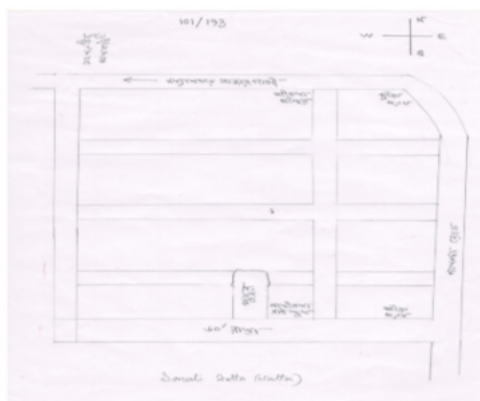

Nazri Naksha