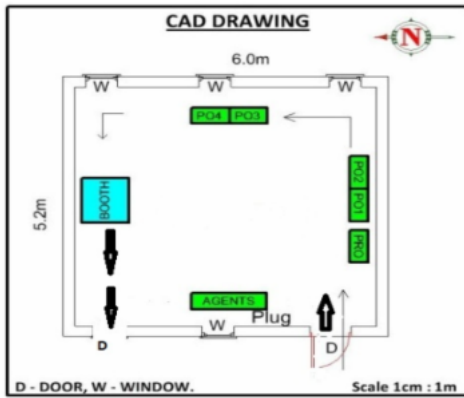

নির্বাচক নিবন্ধন আধিকারিকের স্বাক্ষর

Nazri Naksha

Google Map View

Polling Station Building Front View

Polling Station Front View

Cad View

Key MAP View

1 নাম : দিয়ালী (ঘোষ) কর স্বামীর নাম: শ্যামাপদ ঘোষ বাড়ির নং : n0027 বয়স : 60 লিঙ্গ : মহিলা	WB/13/088/477204	2 নাম : দেবাশিস কর পিতার নাম: স্বদেশ রঞ্জন কর বাড়ির নং : 841/13 বয়স : 57 লিঙ্গ : পুরুষ	GWZ2797140	3 নাম : দেবাঞ্জন কর পিতার নাম: দেবাশিস কর বাড়ির নং : 841/13 বয়স : 23 লিঙ্গ : পুরুষ	REO2659738
4 নাম : বেবী (সাহা)রায় স্বামীর নাম: শ্যামাপদ ঘোষ বাড়ির নং : 873/13 বয়স : 47 লিঙ্গ : মহিলা	GWZ2907053	5 নাম : তাপসী আচার্য্য(মুখার্জী) স্বামীর নাম: অরুণ আচার্য্য বাড়ির নং : n0114 বয়স : 48 লিঙ্গ : মহিলা	REO1266865	6 নাম : মধুমিতা আচার্য্য পিতার নাম: নিখিল আচার্য্য বাড়ির নং : n0114 বয়স : 48 লিঙ্গ : মহিলা	GWZ1558543
7 নাম : অঞ্জু আচার্য্য স্বামীর নাম: অনিল আচার্য্য বাড়ির নং : n0114 বয়স : 66 লিঙ্গ : মহিলা	WB/13/088/477279	8 নাম : অমিত আচার্য্য পিতার নাম: অনিল আচার্য্য বাড়ির নং : n0114 বয়স : 44 লিঙ্গ : পুরুষ	GWZ2271039	9 নাম : বিউটি আচার্য্য স্বামীর নাম: নিখিল আচার্য্য বাড়ির নং : n0114 বয়স : 78 লিঙ্গ : মহিলা	REO2489599
10 নাম : অরুণ আচার্য্য পিতার নাম: নিখিল আচার্য্য বাড়ির নং : n0114 বয়স : 55 লিঙ্গ : পুরুষ	REO2490191	11 নাম : অনুষ্কা আচার্য্য পিতার নাম: অরুণ আচার্য্য বাড়ির নং : 896/13 বয়স : 22 লিঙ্গ : মহিলা	REO2756625	Q 12 নাম : আশীষ কুমার কুণ্ডু পিতার নাম: ভরত চন্দ্র কুণ্ডু বাড়ির নং : 887/এ/13 বয়স : 54 লিঙ্গ : পুরুষ	XLJ1454875
13 নাম : অঞ্জনা কুণ্ডু স্বামীর নাম: আশীষ কুমার কুণ্ডু বাড়ির নং : 887/13 বয়স : 39 লিঙ্গ : মহিলা	REO1999127	14 নাম : সমীর কুণ্ডু পিতার নাম: বিশ্বনাথ কুণ্ডু বাড়ির নং : 958/C/13/ বয়স : 31 লিঙ্গ : পুরুষ	WB/13/088/324302	15 নাম : সৌম্যদিত্য কুণ্ডু পিতার নাম: সমীর কুণ্ডু বাড়ির নং : 958/সী/13 বয়স : 21 লিঙ্গ : পুরুষ	REO2783884
16 নাম : আঞ্জনা কুণ্ডু(দেবনাথ) স্বামীর নাম: সমীর কুণ্ডু(দেবনাথ) বাড়ির নং : 958/C/13 বয়স : 40 লিঙ্গ : মহিলা	ALD1084367	17 নাম : অনুপ কুমার বণিক অন্যান্য: বুমা দত্ত বাড়ির নং : 887/13 বয়স : 39 লিঙ্গ : পুরুষ	REO2602738	18 নাম : নিমাই কর পিতার নাম: জতীন্দ্র কর বাড়ির নং : n0092 বয়স : 59 লিঙ্গ : পুরুষ	WB/13/088/477152
19 নাম : বেবী কর স্বামীর নাম: নিমাই কর বাড়ির নং : n0092 বয়স : 55 লিঙ্গ : মহিলা	WB/13/088/477309	20 নাম : রাজ কর পিতার নাম: নিমাই কর বাড়ির নং : n0092 বয়স : 41 লিঙ্গ : পুরুষ	GWZ2907129	21 নাম : টুম্পা কর (পাল) স্বামীর নাম: রাজ কর বাড়ির নং : n0092 বয়স : 37 লিঙ্গ : মহিলা	REO1675727
22 নাম : নিতাই কর পিতার নাম: জতীন্দ্র কর বাড়ির নং : n0092 বয়স : 57 লিঙ্গ : পুরুষ	WB/13/088/477307	23 নাম : পৌরাজ কর পিতার নাম: জতীন্দ্র কর বাড়ির নং : n0092 বয়স : 55 লিঙ্গ : পুরুষ	WB/13/088/477388	24 নাম : সঙ্গীতা চক্রবর্তী স্বামীর নাম: কৃষ্ণ পদ চক্রবর্তী বাড়ির নং : n0092 বয়স : 52 লিঙ্গ : মহিলা	GWZ2982981
25 নাম : বাপি দত্ত পিতার নাম: খোকা দত্ত বাড়ির নং : n0092 বয়স : 42 লিঙ্গ : পুরুষ	GWZ2535896	26 নাম : বিজলী কর স্বামীর নাম: স্বদেশ রঞ্জন কর বাড়ির নং : 841/13 বয়স : 79 লিঙ্গ : মহিলা	REO2239069	27 নাম : দীপা কর স্বামীর নাম: দেবাশিস কর বাড়ির নং : n0130 বয়স : 53 লিঙ্গ : মহিলা	REO1266758
28 নাম : রাহুল কর পিতার নাম: নিতাই কর বাড়ির নং : 879/13 বয়স : 25 লিঙ্গ : পুরুষ	REO2212603	29 নাম : পিউ দত্ত স্বামীর নাম: বাপি দত্ত বাড়ির নং : n0092 বয়স : 32 লিঙ্গ : মহিলা	REO1675701	30 নাম : সোমা কর(দাস) স্বামীর নাম: পৌরাজ কর বাড়ির নং : 879/13 বয়স : 43 লিঙ্গ : মহিলা	GWZ2534394