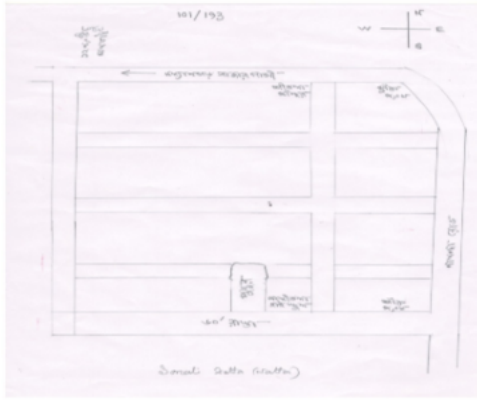

Nazri Naksha