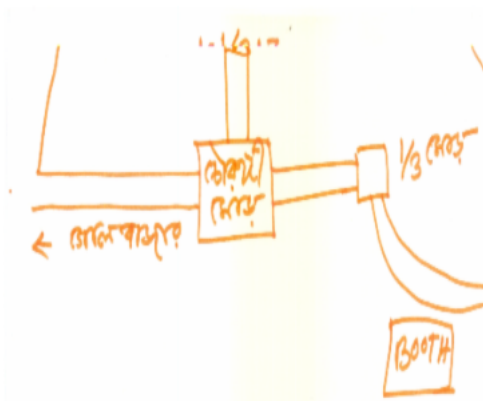

Nazri Naksha