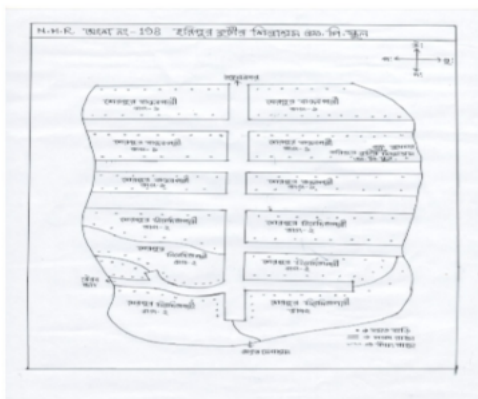

Nazri Naksha