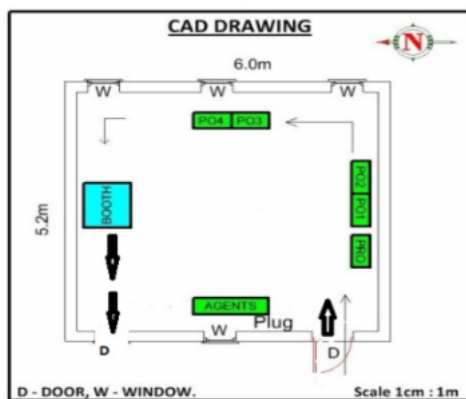

নির্বাচক নিবন্ধন আধিকারিকের স্বাক্ষর

Nazri Naksha

Google Map View

Polling Station Building Front View

Polling Station Front View

Cad View

Key MAP View

1	REO2705465	ফটো উপলব্ধ	2	REO1678192	ফটো উপলব্ধ	3	GWZ2607778	ফটো উপলব্ধ
নাম : মোহাম্মদ জব্বার মিয়া পিতার নাম: সোলেমান হাজী মনসুর বাড়ির নং : n0136 বয়স : 51 লিঙ্গ : পুরুষ			নাম : তন্ময় রায় পিতার নাম: তরুণ রায় বাড়ির নং : 195/2 বয়স : 32 লিঙ্গ : পুরুষ			নাম : দিবাকর আচার্য পিতার নাম: গোপাল আচার্য বাড়ির নং : n0033 বয়স : 43 লিঙ্গ : পুরুষ		
4	WB/13/088/681184	ফটো উপলব্ধ	5	GWZ1545003	ফটো উপলব্ধ	6	GWZ2339471	ফটো উপলব্ধ
নাম : সূতপা আচার্য স্বামীর নাম: সুবল আচার্য বাড়ির নং : n0033 বয়স : 59 লিঙ্গ : মহিলা			নাম : ভাস্কর আচার্য পিতার নাম: দুলাল আচার্য বাড়ির নং : n0033 বয়স : 46 লিঙ্গ : পুরুষ			নাম : শেখর আচার্য পিতার নাম: দুলাল আচার্য বাড়ির নং : n0033 বয়স : 42 লিঙ্গ : পুরুষ		
7	CHV2993806	ফটো উপলব্ধ	8	REO2312924	ফটো উপলব্ধ	9	REO1390905	ফটো উপলব্ধ
নাম : পাপিয়া আচার্য স্বামীর নাম: ভাস্কর আচার্য বাড়ির নং : n0269 বয়স : 38 লিঙ্গ : মহিলা			নাম : সুজিত কুমার আচার্য ভাদুরী পিতার নাম: রবীন্দ্র আচার্য বাড়ির নং : n0122 বয়স : 55 লিঙ্গ : পুরুষ			নাম : সাথী আচার্য পিতার নাম: গোপাল আচার্য বাড়ির নং : 126/2 বয়স : 33 লিঙ্গ : মহিলা		
10	REO2000974	ফটো উপলব্ধ	11	REO2315398	ফটো উপলব্ধ	12	REO2316263	ফটো উপলব্ধ
নাম : সুবল আচার্য পিতার নাম: বঙ্কিম আচার্য বাড়ির নং : n0033 বয়স : 63 লিঙ্গ : পুরুষ			নাম : কৃষ্ণা আচার্য স্বামীর নাম: গোপাল আচার্য বাড়ির নং : n0033 বয়স : 56 লিঙ্গ : মহিলা			নাম : গোপাল আচার্য পিতার নাম: বঙ্কিম আচার্য বাড়ির নং : n0033 বয়স : 66 লিঙ্গ : পুরুষ		
13	REO2312932	ফটো উপলব্ধ	14	WB/13/088/681320	ফটো উপলব্ধ	15	WB/13/088/681319	ফটো উপলব্ধ
নাম : শিখা আচার্য ভাদুরী স্বামীর নাম: সুজিত কুমার আচার্য ভাদুরী বাড়ির নং : 218/2 অশোকনগর বয়স : 55 লিঙ্গ : মহিলা			নাম : রাধা আচার্য স্বামীর নাম: দুলাল চন্দ্র আচার্য বাড়ির নং : 126/2 বয়স : 65 লিঙ্গ : মহিলা			নাম : দুলাল চন্দ্র আচার্য পিতার নাম: বঙ্কিম আচার্য বাড়ির নং : 126/2 বয়স : 77 লিঙ্গ : পুরুষ		
16	REO1802735	ফটো উপলব্ধ	17	REO1802743	ফটো উপলব্ধ	18	REO1678200	ফটো উপলব্ধ
নাম : সংগীতা আচার্য স্বামীর নাম: দিবাকর আচার্য বাড়ির নং : 126/2 বয়স : 31 লিঙ্গ : মহিলা			নাম : সৈকত আচার্য পিতার নাম: সুবল আচার্য বাড়ির নং : 126/2 বয়স : 30 লিঙ্গ : পুরুষ			নাম : শুভজিৎ আচার্য ভাদুরী পিতার নাম: সুজিত আচার্য ভাদুরী বাড়ির নং : 218/2 বয়স : 31 লিঙ্গ : পুরুষ		
19	WB/13/088/492384	ফটো উপলব্ধ	20	REO1128339	ফটো উপলব্ধ	21	REO1802917	ফটো উপলব্ধ
নাম : সন্ধ্যা আচার্য চৌধুরী পিতার নাম: সত্যেন্দ্র আচার্য চৌধুরী বাড়ির নং : n0273 বয়স : 56 লিঙ্গ : মহিলা			নাম : সুস্মিতা আচার্য(দত্ত) স্বামীর নাম: শেখর আচার্য বাড়ির নং : 126/2 বয়স : 35 লিঙ্গ : মহিলা			নাম : পাভেল কর পিতার নাম: বিদ্যৎ কর বাড়ির নং : 115/2 বয়স : 30 লিঙ্গ : পুরুষ		
22	REO1390277	ফটো উপলব্ধ	23	WB/13/088/681460	ফটো উপলব্ধ	24	GWZ2838381	ফটো উপলব্ধ
নাম : কবিতা কর(দত্ত) স্বামীর নাম: বিদ্যৎ কর বাড়ির নং : n0011 বয়স : 60 লিঙ্গ : মহিলা			নাম : মুনমুন কর পিতার নাম: অনিল কর বাড়ির নং : n0011 বয়স : 55 লিঙ্গ : মহিলা			নাম : মালতী সাধুখাঁ (কর) স্বামীর নাম: বিশ্বদেব ঘোষ বাড়ির নং : n0011 বয়স : 42 লিঙ্গ : মহিলা		
25	WB/13/088/681459	ফটো উপলব্ধ	26	REO2001055	ফটো উপলব্ধ	# 27	REO2081289	ফটো উপলব্ধ
নাম : দিপালী কর স্বামীর নাম: অনিল কর বাড়ির নং : n0011 বয়স : 69 লিঙ্গ : মহিলা			নাম : করিশ্মা কর পিতার নাম: বিপ্লব কর বাড়ির নং : n0011 বয়স : 28 লিঙ্গ : মহিলা			নাম : সুইটি ঘোষ স্বামীর নাম: বিশ্বদেব ঘোষ বাড়ির নং : n0368 বয়স : 43 লিঙ্গ : মহিলা		
28	REO0703678	ফটো উপলব্ধ	29	REO2553287	ফটো উপলব্ধ	30	GWZ2694073	ফটো উপলব্ধ
নাম : তাপস কর্মকার পিতার নাম: বাবুল কর্মকার বাড়ির নং : এন0178/2 বয়স : 35 লিঙ্গ : পুরুষ			নাম : সাধনা কর্মকার স্বামীর নাম: বাবুল কর্মকার বাড়ির নং : এন0178/2 বয়স : 50 লিঙ্গ : মহিলা			নাম : পার্থ কর্মকার পিতার নাম: বাবুল কর্মকার বাড়ির নং : 178/2 বয়স : 41 লিঙ্গ : পুরুষ		