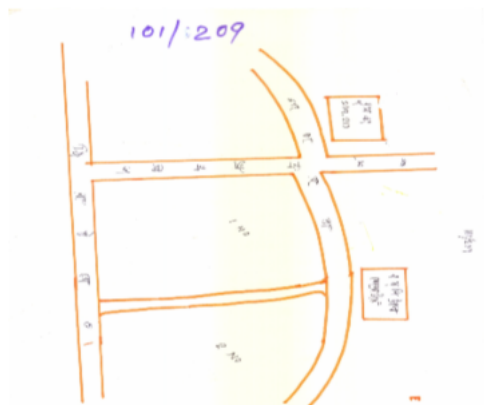

Nazri Naksha