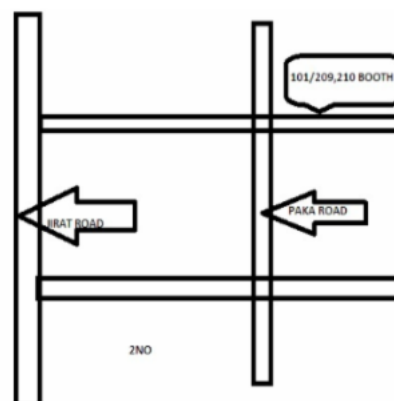

নির্বাচক নিবন্ধন আধিকারিকের স্বাক্ষর

Nazri Naksha

Google Map View

Polling Station Building Front View

Polling Station Front View

Cad View

Key MAP View

1 নাম : শ্রীময়ী (পাল) সাহা স্বামীর নাম: স্বপন সাহা বাড়ির নং : n0263 বয়স : 34 লিঙ্গ : মহিলা	REO1396324 ফটো উপলব্ধ	2 নাম : পিংকি (সরকার) পাল স্বামীর নাম: অমিত পাল বাড়ির নং : n0260 বয়স : 33 লিঙ্গ : মহিলা	REO1529031 ফটো উপলব্ধ	3 নাম : নবকুমার আচার্য্য পিতার নাম: সুশীল আচার্য্য বাড়ির নং : n0066 বয়স : 54 লিঙ্গ : পুরুষ	REO0823252 ফটো উপলব্ধ
4 নাম : ত্রিদিপ দত্ত রায় পিতার নাম: ধীরেন্দ্র দত্তরায় বাড়ির নং : 18/6 বয়স : 40 লিঙ্গ : পুরুষ	REO2377737 ফটো উপলব্ধ	5 নাম : সন্দীপ কুণ্ডু পিতার নাম: শিব শঙ্কর কুণ্ডু বাড়ির নং : 8 এন পি সী বয়স : 25 লিঙ্গ : পুরুষ	REO2563401 ফটো উপলব্ধ	6 নাম : রাজদীপ কুণ্ডু পিতার নাম: সন্দীপ কুণ্ডু বাড়ির নং : 2/6 বয়স : 24 লিঙ্গ : পুরুষ	REO2483329 ফটো উপলব্ধ
7 নাম : অভিজিৎ কুণ্ডু পিতার নাম: গনেশ কুণ্ডু বাড়ির নং : 123/6 বয়স : 27 লিঙ্গ : পুরুষ	REO2082576 ফটো উপলব্ধ	8 নাম : শর্মিষ্ঠা কুণ্ডু (দে) স্বামীর নাম: শঙ্কু রঞ্জন দে বাড়ির নং : 11নং ওয়ার্ড বয়স : 44 লিঙ্গ : মহিলা	GWZ2343986 ফটো উপলব্ধ	9 নাম : সরস্বতী কুণ্ডু স্বামীর নাম: শিবশঙ্কর কুণ্ডু বাড়ির নং : এন000 বয়স : 56 লিঙ্গ : মহিলা	REO2573590 ফটো উপলব্ধ
10 নাম : পারমিতা কুণ্ডু পিতার নাম: শিব শঙ্কর কুণ্ডু বাড়ির নং : 89-n.p.c. বয়স : 28 লিঙ্গ : মহিলা	REO2002533 ফটো উপলব্ধ	11 নাম : সুমন কুণ্ডু পিতার নাম: বিশ্বনাথ কুণ্ডু বাড়ির নং : n0163 বয়স : 32 লিঙ্গ : পুরুষ	REO1680248 ফটো উপলব্ধ	12 নাম : অনুরাগ কুণ্ডু পিতার নাম: অভিজিৎ কুণ্ডু বাড়ির নং : 92 এনপিসি বয়স : 22 লিঙ্গ : পুরুষ	REO2702546 ফটো উপলব্ধ
13 নাম : অবন্তিকা সাহা পিতার নাম: হারাধন সাহা বাড়ির নং : 89 এনপিসি, 11 নং. ওয়ার্ড বয়স : 21 লিঙ্গ : মহিলা	REO2759827 ফটো উপলব্ধ	14 নাম : রুস্পা কুণ্ডু পিতার নাম: রঞ্জিৎ কুণ্ডু বাড়ির নং : ৯২ এ বয়স : 42 লিঙ্গ : মহিলা	GWZ2337921 ফটো উপলব্ধ	15 নাম : তপন কুণ্ডু পিতার নাম: অমরচন্দ্র কুণ্ডু বাড়ির নং : n0184 বয়স : 52 লিঙ্গ : পুরুষ	REO2377539 ফটো উপলব্ধ
16 নাম : রবীন্দ্র নাথ সাহা পিতার নাম: সন্তোষ কুমার সাহা বাড়ির নং : 112 , এন পি সি বয়স : 64 লিঙ্গ : পুরুষ	GWZ1533413 ফটো উপলব্ধ	17 নাম : দীপা কুণ্ডু স্বামীর নাম: রণজিৎ কুমার কুণ্ডু বাড়ির নং : ৯২ এন পি সি বয়স : 67 লিঙ্গ : মহিলা	REO2376382 ফটো উপলব্ধ	18 নাম : স্বপ্না কুণ্ডু স্বামীর নাম: সত্যজিত কুণ্ডু বাড়ির নং : n0180 বয়স : 58 লিঙ্গ : মহিলা	REO2773497 ফটো উপলব্ধ
19 নাম : রঞ্জিত কুমার কুণ্ডু পিতার নাম: জগদীশ চন্দ্র কুণ্ডু বাড়ির নং : 92 বয়স : 73 লিঙ্গ : পুরুষ	GWZ2837037 ফটো উপলব্ধ	20 নাম : শ্রাবণী কুণ্ডু পিতার নাম: গৌতম কুণ্ডু বাড়ির নং : 25/6 বয়স : 25 লিঙ্গ : মহিলা	REO2196251 ফটো উপলব্ধ	21 নাম : বেলা কুণ্ডু স্বামীর নাম: শ্রীকৃষ্ণ কুণ্ডু বাড়ির নং : n0003 বয়স : 70 লিঙ্গ : মহিলা	REO2424380 ফটো উপলব্ধ
22 নাম : গৌতম কুণ্ডু পিতার নাম: গৌরীশঙ্ক কুণ্ডু বাড়ির নং : 25/6 বয়স : 57 লিঙ্গ : পুরুষ	GWZ2934271 ফটো উপলব্ধ	23 নাম : জয়দীপ কুণ্ডু পিতার নাম: শ্রীকৃষ্ণ কুণ্ডু বাড়ির নং : n0003 বয়স : 56 লিঙ্গ : পুরুষ	GWZ1213917 ফটো উপলব্ধ	24 নাম : সুব্রত কুণ্ডু পিতার নাম: গৌতম কুণ্ডু বাড়ির নং : n00282 বয়স : 27 লিঙ্গ : পুরুষ	REO2082725 ফটো উপলব্ধ
25 নাম : কাননবালা কুণ্ডু স্বামীর নাম: অমরচন্দ্র কুণ্ডু বাড়ির নং : n0184 বয়স : 76 লিঙ্গ : মহিলা	REO2377612 ফটো উপলব্ধ	26 নাম : অঞ্জনা কুণ্ডু (চক্রবর্তী) স্বামীর নাম: জয়দীপ কুণ্ডু বাড়ির নং : n0003 বয়স : 47 লিঙ্গ : মহিলা	GWZ2705838 ফটো উপলব্ধ	27 নাম : লক্ষ্মী কুণ্ডু স্বামীর নাম: সন্দীপ কুণ্ডু বাড়ির নং : n0003 বয়স : 52 লিঙ্গ : মহিলা	REO2377273 ফটো উপলব্ধ
28 নাম : তিয়াশা কুণ্ডু পিতার নাম: জয়দীপ কুণ্ডু বাড়ির নং : 2/6 বয়স : 26 লিঙ্গ : মহিলা	REO2163202 ফটো উপলব্ধ	29 নাম : রুমা তালুকদার স্বামীর নাম: দিলীপ কুমার তালুকদার বাড়ির নং : 123/6 বয়স : 47 লিঙ্গ : মহিলা	REO2196376 ফটো উপলব্ধ	30 নাম : মুক্তি কুণ্ডু স্বামীর নাম: তপন কুণ্ডু বাড়ির নং : n0184 বয়স : 44 লিঙ্গ : মহিলা	GWZ1814599 ফটো উপলব্ধ