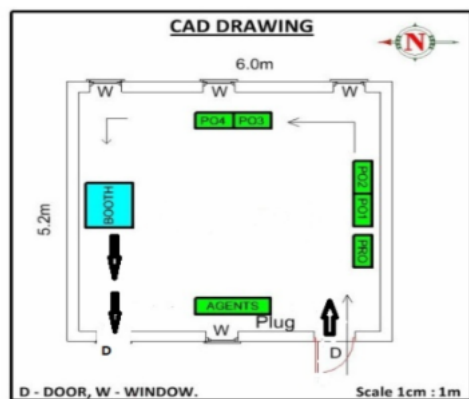

নির্বাচক নিবন্ধন আধিকারিকের স্বাক্ষর

Nazri Naksha

Google Map View

Polling Station Building Front View

Polling Station Front View

Cad View

Key MAP View

1 নাম : নবমিতা বসু স্বামীর নাম: শুভজিৎ আইচ বাড়ির নং : 540/এ/1 বয়স : 39 লিঙ্গ : মহিলা	CKW4571782 ফটো উপলব্ধ	2 নাম : কাজল আইচ স্বামীর নাম: শৈলেশ চন্দ্র আইচ বাড়ির নং : n0037 বয়স : 69 লিঙ্গ : মহিলা	REO2714947 ফটো উপলব্ধ	3 নাম : শুভজিত আইচ পিতার নাম: শৈলেশ চন্দ্র আইচ বাড়ির নং : 540/এ/1 বয়স : 48 লিঙ্গ : পুরুষ	GWZ1531128 ফটো উপলব্ধ
4 নাম : পারুল আচার্য্য স্বামীর নাম: হরকৃষ্ণ আচার্য্য বাড়ির নং : n0011 বয়স : 76 লিঙ্গ : মহিলা	GWZ2838696 ফটো উপলব্ধ	5 নাম : নীললোহিত সরকার পিতার নাম: বিপ্লব সরকার বাড়ির নং : n0102 বয়স : 32 লিঙ্গ : পুরুষ	REO1680487 ফটো উপলব্ধ	6 নাম : সুপর্ণা সরকার স্বামীর নাম: বিপ্লব সরকার বাড়ির নং : n0102 বয়স : 58 লিঙ্গ : মহিলা	WB/13/088/687382 ফটো উপলব্ধ
# 7 নাম : বলাই চন্দ্র ওরাং পিতার নাম: শ্যাম সুন্দর ওরাং বাড়ির নং : 560/এ/1 বয়স : 62 লিঙ্গ : পুরুষ	MGS2239341 ফটো উপলব্ধ	8 নাম : দুলাল কুন্ডু পিতার নাম: গোপাল কুন্ডু বাড়ির নং : n0133 বয়স : 62 লিঙ্গ : পুরুষ	REO2547511 ফটো উপলব্ধ	9 নাম : তিয়াসা কুন্ডু পিতার নাম: সমির কুমার কুন্ডু বাড়ির নং : 1008সি/1 বয়স : 24 লিঙ্গ : মহিলা	REO2484525 ফটো উপলব্ধ
10 নাম : নরোত্তম কুন্ডু পিতার নাম: দুলাল কুন্ডু বাড়ির নং : n0133 বয়স : 40 লিঙ্গ : পুরুষ	GWZ2706083 ফটো উপলব্ধ	11 নাম : মধুসূদন কুন্ডু পিতার নাম: দুলাল কুন্ডু বাড়ির নং : n0133 বয়স : 35 লিঙ্গ : পুরুষ	REO1273267 ফটো উপলব্ধ	12 নাম : সঞ্জীব কুন্ডু পিতার নাম: শম্ভু কুন্ডু বাড়ির নং : n0141 বয়স : 57 লিঙ্গ : পুরুষ	WB/13/088/687158 ফটো উপলব্ধ
13 নাম : শিখা কুন্ডু স্বামীর নাম: সঞ্জীব কুন্ডু বাড়ির নং : n0141 বয়স : 55 লিঙ্গ : মহিলা	WB/13/088/687157 ফটো উপলব্ধ	14 নাম : সৈকত কুন্ডু পিতার নাম: সঞ্জীব কুন্ডু বাড়ির নং : n0141 বয়স : 33 লিঙ্গ : পুরুষ	REO1394972 ফটো উপলব্ধ	15 নাম : সমীর কুমার কুন্ডু পিতার নাম: শম্ভুনাথ কুন্ডু বাড়ির নং : 1008/সি/1 বয়স : 55 লিঙ্গ : পুরুষ	REO2237048 ফটো উপলব্ধ
16 নাম : টুম্পা কুন্ডু স্বামীর নাম: সমীর কুমার কুন্ডু বাড়ির নং : 1008/সি/1 বয়স : 39 লিঙ্গ : মহিলা	GWZ2706091 ফটো উপলব্ধ	17 নাম : সঞ্জয় কুন্ডু পিতার নাম: রনজিৎ কুন্ডু বাড়ির নং : n0152 বয়স : 40 লিঙ্গ : পুরুষ	GWZ2706067 ফটো উপলব্ধ	18 নাম : মামনি কুন্ডু স্বামীর নাম: কৃষ্ণগোপাল কুন্ডু বাড়ির নং : n0152 বয়স : 44 লিঙ্গ : মহিলা	REO1394949 ফটো উপলব্ধ
19 নাম : অজয় কুন্ডু পিতার নাম: রনজিৎ কুন্ডু বাড়ির নং : n0152 বয়স : 42 লিঙ্গ : পুরুষ	GWZ2608420 ফটো উপলব্ধ	20 নাম : কেয়া (রায়) কুন্ডু স্বামীর নাম: অজয় কুন্ডু বাড়ির নং : n0152 বয়স : 30 লিঙ্গ : মহিলা	REO1805449 ফটো উপলব্ধ	21 নাম : প্রশান্ত কুন্ডু পিতার নাম: আনন্ত কুন্ডু বাড়ির নং : n0157 বয়স : 63 লিঙ্গ : পুরুষ	WB/13/088/687518 ফটো উপলব্ধ
22 নাম : গীতা কুন্ডু স্বামীর নাম: প্রশান্ত কুন্ডু বাড়ির নং : n0157 বয়স : 57 লিঙ্গ : মহিলা	WB/13/088/687517 ফটো উপলব্ধ	23 নাম : রবীন শীল পিতার নাম: সুরেন শীল বাড়ির নং : n0157 বয়স : 58 লিঙ্গ : পুরুষ	WB/13/088/687078 ফটো উপলব্ধ	24 নাম : অনিতা শীল স্বামীর নাম: রবীন শীল বাড়ির নং : n0157 বয়স : 52 লিঙ্গ : মহিলা	WB/13/088/687490 ফটো উপলব্ধ
25 নাম : রাহুল শীল পিতার নাম: রবীন শীল বাড়ির নং : n0157 বয়স : 31 লিঙ্গ : পুরুষ	REO1680438 ফটো উপলব্ধ	26 নাম : প্রতীমা কুন্ডু স্বামীর নাম: হিমাংশু কুন্ডু বাড়ির নং : n0205 বয়স : 53 লিঙ্গ : মহিলা	REO2336089 ফটো উপলব্ধ	27 নাম : হৈমন্তী কুন্ডু পিতার নাম: হিমাংশু কুন্ডু বাড়ির নং : n0207 বয়স : 32 লিঙ্গ : মহিলা	REO1680503 ফটো উপলব্ধ
28 নাম : হিমাংশু কুন্ডু পিতার নাম: ব্রজেন্দ্র লাল কুন্ডু বাড়ির নং : n0204 বয়স : 52 লিঙ্গ : পুরুষ	REO1131580 ফটো উপলব্ধ	29 নাম : দেবর্ষি সোম পিতার নাম: উৎপল কুমার সোম বাড়ির নং : n0157 বয়স : 39 লিঙ্গ : পুরুষ	GWZ2839496 ফটো উপলব্ধ	30 নাম : প্রসেনজিৎ কুন্ডু পিতার নাম: প্রশান্ত কুন্ডু বাড়ির নং : n0157 বয়স : 40 লিঙ্গ : পুরুষ	REO1273291 ফটো উপলব্ধ