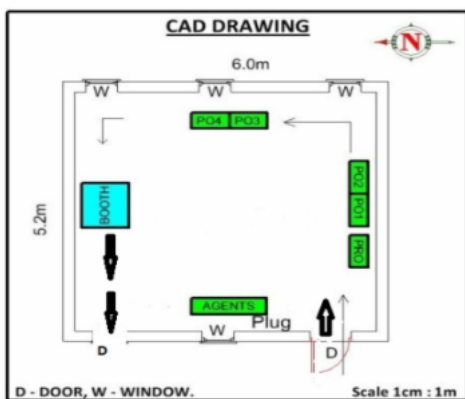

নির্বাচক নিবন্ধন আধিকারিকের স্বাক্ষর

Nazri Naksha

Google Map View

Polling Station Building Front View

Polling Station Front View

Cad View

Key MAP View

1 নাম : নন্দিতা দাস পিতার নাম: দিপেন্দু দাস বাড়ির নং : এন00 বয়স : 34 লিঙ্গ : মহিলা	NMU1702281 ফটো উপলব্ধ	2 নাম : পুনম দাস আচার্য পিতার নাম: পরিমলচন্দ্র দাস বাড়ির নং : এন00 বয়স : 45 লিঙ্গ : মহিলা	GWZ1562412 ফটো উপলব্ধ	3 নাম : রীনা (ব্যানাজী) গাঙ্গুলী স্বামীর নাম: মৃণ্ময় গাঙ্গুলী বাড়ির নং : 6/1 বয়স : 57 লিঙ্গ : মহিলা	WB/13/088/543567 ফটো উপলব্ধ
4 নাম : আরতী (রায়) সরকার স্বামীর নাম: নিরঞ্জন সরকার বাড়ির নং : n0298 বয়স : 63 লিঙ্গ : মহিলা	GWZ0020040 ফটো উপলব্ধ	5 নাম : তপতী রানী (শিকদার) বনিক স্বামীর নাম: উত্তম কুমার বনিক বাড়ির নং : n0241 বয়স : 58 লিঙ্গ : মহিলা	REO1273853 ফটো উপলব্ধ	6 নাম : চন্দ্র শেখর অধিকারী পিতার নাম: চিত্ত রঞ্জন অধিকারী বাড়ির নং : n0168 বয়স : 49 লিঙ্গ : পুরুষ	REO2300226 ফটো উপলব্ধ
7 নাম : দীপঙ্কর অধিকারী পিতার নাম: শান্তি রঞ্জন অধিকারী বাড়ির নং : n0169 বয়স : 46 লিঙ্গ : পুরুষ	GWZ2334902 ফটো উপলব্ধ	8 নাম : শঙ্কর অধিকারী পিতার নাম: চিত্ত রঞ্জন অধিকারী বাড়ির নং : n0170 বয়স : 47 লিঙ্গ : পুরুষ	GWZ1531987 ফটো উপলব্ধ	9 নাম : সবিতা অধিকারী স্বামীর নাম: চিত্ত রঞ্জন অধিকারী বাড়ির নং : n0171 বয়স : 70 লিঙ্গ : মহিলা	REO2300192 ফটো উপলব্ধ
10 নাম : মানিক অধিকারী পিতার নাম: চিত্তরঞ্জন অধিকারী বাড়ির নং : n0249 বয়স : 52 লিঙ্গ : পুরুষ	GWZ2603918 ফটো উপলব্ধ	11 নাম : মুনমুন অধিকারী স্বামীর নাম: সঙ্কর অধিকারী বাড়ির নং : শান্তিনিকেতন পল্লি বয়স : 38 লিঙ্গ : মহিলা	REO2707404 ফটো উপলব্ধ	12 নাম : সুমিত পাল পিতার নাম: সুবীর চন্দ্র পাল বাড়ির নং : n0090 বয়স : 53 লিঙ্গ : পুরুষ	REO1273549 ফটো উপলব্ধ
13 নাম : আলো ইন্দু স্বামীর নাম: স্বপন ইন্দু বাড়ির নং : n0090 বয়স : 63 লিঙ্গ : মহিলা	WB/13/088/534060 ফটো উপলব্ধ	14 নাম : সমাপিকা ইন্দু পিতার নাম: স্বপন ইন্দু বাড়ির নং : n0090 বয়স : 31 লিঙ্গ : মহিলা	REO1680586 ফটো উপলব্ধ	15 নাম : অমল ইন্দু পিতার নাম: হেমন্ত ইন্দু বাড়ির নং : n0090 বয়স : 71 লিঙ্গ : পুরুষ	GWZ0988915 ফটো উপলব্ধ
16 নাম : মমতা ইন্দু স্বামীর নাম: অমল ইন্দু বাড়ির নং : n0090 বয়স : 63 লিঙ্গ : মহিলা	WB/13/088/534040 ফটো উপলব্ধ	17 নাম : নবনীতা ইন্দু পিতার নাম: অমল ইন্দু বাড়ির নং : n0090 বয়স : 36 লিঙ্গ : মহিলা	REO1273408 ফটো উপলব্ধ	18 নাম : শ্যামল ইন্দু পিতার নাম: হেমন্ত ইন্দু বাড়ির নং : n0090 বয়স : 69 লিঙ্গ : পুরুষ	WB/13/088/534061 ফটো উপলব্ধ
19 নাম : পুরবী ইন্দু স্বামীর নাম: শ্যামল ইন্দু বাড়ির নং : n0090 বয়স : 61 লিঙ্গ : মহিলা	WB/13/088/534271 ফটো উপলব্ধ	20 নাম : মৃণ্ময় ইন্দু পিতার নাম: শ্যামল ইন্দু বাড়ির নং : n0090 বয়স : 40 লিঙ্গ : পুরুষ	GWZ2559342 ফটো উপলব্ধ	21 নাম : রুপময় ইন্দু পিতার নাম: শ্যামল ইন্দু বাড়ির নং : n0090 বয়স : 34 লিঙ্গ : পুরুষ	REO1524859 ফটো উপলব্ধ
22 নাম : ইতিকা ভক্ত স্বামীর নাম: সোমনাথ ভক্ত বাড়ির নং : n0090 বয়স : 31 লিঙ্গ : মহিলা	REO1680800 ফটো উপলব্ধ	23 নাম : রুপা ইন্দু স্বামীর নাম: আরতী ইন্দু বাড়ির নং : n0090 বয়স : 40 লিঙ্গ : মহিলা	GWZ2912608 ফটো উপলব্ধ	24 নাম : আরতি ইন্দু স্বামীর নাম: বিমল ইন্দু বাড়ির নং : n0090 বয়স : 66 লিঙ্গ : মহিলা	WB/13/088/534217 ফটো উপলব্ধ
25 নাম : টুলু ইন্দু পিতার নাম: হেমন্ত ইন্দু বাড়ির নং : n0090 বয়স : 63 লিঙ্গ : পুরুষ	WB/13/088/534100 ফটো উপলব্ধ	26 নাম : সোমা ইন্দু স্বামীর নাম: অশোক ইন্দু বাড়ির নং : n0090 বয়স : 51 লিঙ্গ : মহিলা	GWZ0992826 ফটো উপলব্ধ	27 নাম : শুভময় ইন্দু পিতার নাম: অমল কৃষ্ণ ইন্দু বাড়ির নং : n0329 বয়স : 30 লিঙ্গ : পুরুষ	REO2082980 ফটো উপলব্ধ
# 28 নাম : অর্পিতা ইন্দু পিতার নাম: অশোক ইন্দু বাড়ির নং : 1137/1 বি বয়স : 26 লিঙ্গ : মহিলা	REO2196491 ফটো উপলব্ধ	29 নাম : অয়ন অর্ক কুন্ডু পিতার নাম: মুনাল কান্তি কুন্ডু বাড়ির নং : 147/1 বয়স : 25 লিঙ্গ : পুরুষ	REO2196509 ফটো উপলব্ধ	30 নাম : ঐন্দ্রিলা কুন্ডু পিতার নাম: মুনাল কান্তি কুন্ডু বাড়ির নং : 147/1 বয়স : 29 লিঙ্গ : মহিলা	REO2002954 ফটো উপলব্ধ