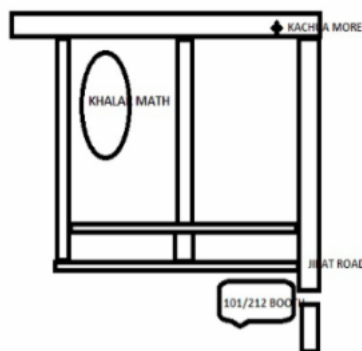

নির্বাচক নিবন্ধন আধিকারিকের স্বাক্ষর

Nazri Naksha

Google Map View

Polling Station Building Front View

Polling Station Front View

Cad View

Key MAP View

1 নাম : নন্দিতা দাস পিতার নাম: দিপেন্দু দাস বাড়ির নং : এন00 বয়স : 34 লিঙ্গ : মহিলা	NMU1702281 ফটো উপলব্ধ	2 নাম : পুনম দাস আচার্য পিতার নাম: পরিমলচন্দ্র দাস বাড়ির নং : এন00 বয়স : 45 লিঙ্গ : মহিলা	GWZ1562412 ফটো উপলব্ধ	3 নাম : রীনা (ব্যানাজী) গাঙ্গুলী স্বামীর নাম: মৃণ্ময় গাঙ্গুলী বাড়ির নং : 6/1 বয়স : 57 লিঙ্গ : মহিলা	WB/13/088/543567 ফটো উপলব্ধ
4 নাম : আরতী (রায়) সরকার স্বামীর নাম: নিরঞ্জন সরকার বাড়ির নং : n0298 বয়স : 63 লিঙ্গ : মহিলা	GWZ0020040 ফটো উপলব্ধ	5 নাম : তপতী রানী (শিকদার) বনিক স্বামীর নাম: উত্তম কুমার বনিক বাড়ির নং : n0241 বয়স : 58 লিঙ্গ : মহিলা	REO1273853 ফটো উপলব্ধ	6 নাম : চন্দ্র শেখর অধিকারী পিতার নাম: চিত্ত রঞ্জন অধিকারী বাড়ির নং : n0168 বয়স : 49 লিঙ্গ : পুরুষ	REO2300226 ফটো উপলব্ধ
7 নাম : দীপঙ্কর অধিকারী পিতার নাম: শান্তি রঞ্জন অধিকারী বাড়ির নং : n0169 বয়স : 46 লিঙ্গ : পুরুষ	GWZ2334902 ফটো উপলব্ধ	8 নাম : শঙ্কর অধিকারী পিতার নাম: চিত্ত রঞ্জন অধিকারী বাড়ির নং : n0170 বয়স : 47 লিঙ্গ : পুরুষ	GWZ1531987 ফটো উপলব্ধ	9 নাম : সবিতা অধিকারী স্বামীর নাম: চিত্ত রঞ্জন অধিকারী বাড়ির নং : n0171 বয়স : 70 লিঙ্গ : মহিলা	REO2300192 ফটো উপলব্ধ
10 নাম : মানিক অধিকারী পিতার নাম: চিত্তরঞ্জন অধিকারী বাড়ির নং : n0249 বয়স : 52 লিঙ্গ : পুরুষ	GWZ2603918 ফটো উপলব্ধ	11 নাম : মুনমুন অধিকারী স্বামীর নাম: সঙ্কর অধিকারী বাড়ির নং : শান্তিনিকেতন পল্লি বয়স : 38 লিঙ্গ : মহিলা	REO2707404 ফটো উপলব্ধ	12 নাম : সুমিত পাল পিতার নাম: সুবীর চন্দ্র পাল বাড়ির নং : n0090 বয়স : 53 লিঙ্গ : পুরুষ	REO1273549 ফটো উপলব্ধ
13 নাম : আলো ইন্দু স্বামীর নাম: স্বপন ইন্দু বাড়ির নং : n0090 বয়স : 63 লিঙ্গ : মহিলা	WB/13/088/534060 ফটো উপলব্ধ	14 নাম : সমাপিকা ইন্দু পিতার নাম: স্বপন ইন্দু বাড়ির নং : n0090 বয়স : 31 লিঙ্গ : মহিলা	REO1680586 ফটো উপলব্ধ	15 নাম : অমল ইন্দু পিতার নাম: হেমন্ত ইন্দু বাড়ির নং : n0090 বয়স : 71 লিঙ্গ : পুরুষ	GWZ0988915 ফটো উপলব্ধ
16 নাম : মমতা ইন্দু স্বামীর নাম: অমল ইন্দু বাড়ির নং : n0090 বয়স : 63 লিঙ্গ : মহিলা	WB/13/088/534040 ফটো উপলব্ধ	17 নাম : নবনীতা ইন্দু পিতার নাম: অমল ইন্দু বাড়ির নং : n0090 বয়স : 36 লিঙ্গ : মহিলা	REO1273408 ফটো উপলব্ধ	18 নাম : শ্যামল ইন্দু পিতার নাম: হেমন্ত ইন্দু বাড়ির নং : n0090 বয়স : 69 লিঙ্গ : পুরুষ	WB/13/088/534061 ফটো উপলব্ধ
19 নাম : পুরবী ইন্দু স্বামীর নাম: শ্যামল ইন্দু বাড়ির নং : n0090 বয়স : 61 লিঙ্গ : মহিলা	WB/13/088/534271 ফটো উপলব্ধ	20 নাম : মৃণ্ময় ইন্দু পিতার নাম: শ্যামল ইন্দু বাড়ির নং : n0090 বয়স : 40 লিঙ্গ : পুরুষ	GWZ2559342 ফটো উপলব্ধ	21 নাম : রুপময় ইন্দু পিতার নাম: শ্যামল ইন্দু বাড়ির নং : n0090 বয়স : 34 লিঙ্গ : পুরুষ	REO1524859 ফটো উপলব্ধ
22 নাম : ইতিকা ভক্ত স্বামীর নাম: সোমনাথ ভক্ত বাড়ির নং : n0090 বয়স : 31 লিঙ্গ : মহিলা	REO1680800 ফটো উপলব্ধ	23 নাম : রুপা ইন্দু স্বামীর নাম: আরতী ইন্দু বাড়ির নং : n0090 বয়স : 40 লিঙ্গ : মহিলা	GWZ2912608 ফটো উপলব্ধ	24 নাম : আরতি ইন্দু স্বামীর নাম: বিমল ইন্দু বাড়ির নং : n0090 বয়স : 66 লিঙ্গ : মহিলা	WB/13/088/534217 ফটো উপলব্ধ
25 নাম : টুলু ইন্দু পিতার নাম: হেমন্ত ইন্দু বাড়ির নং : n0090 বয়স : 63 লিঙ্গ : পুরুষ	WB/13/088/534100 ফটো উপলব্ধ	26 নাম : সোমা ইন্দু স্বামীর নাম: অশোক ইন্দু বাড়ির নং : n0090 বয়স : 51 লিঙ্গ : মহিলা	GWZ0992826 ফটো উপলব্ধ	27 নাম : শুভময় ইন্দু পিতার নাম: অমল কৃষ্ণ ইন্দু বাড়ির নং : n0329 বয়স : 30 লিঙ্গ : পুরুষ	REO2082980 ফটো উপলব্ধ
# 28 নাম : অর্পিতা ইন্দু পিতার নাম: অশোক ইন্দু বাড়ির নং : 1137/1 বি বয়স : 26 লিঙ্গ : মহিলা	REO2196491 ফটো উপলব্ধ	29 নাম : অয়ন অর্ক কুন্ডু পিতার নাম: মুনাল কান্তি কুন্ডু বাড়ির নং : 147/1 বয়স : 25 লিঙ্গ : পুরুষ	REO2196509 ফটো উপলব্ধ	30 নাম : ঐন্দ্রিলা কুন্ডু পিতার নাম: মুনাল কান্তি কুন্ডু বাড়ির নং : 147/1 বয়স : 29 লিঙ্গ : মহিলা	REO2002954 ফটো উপলব্ধ