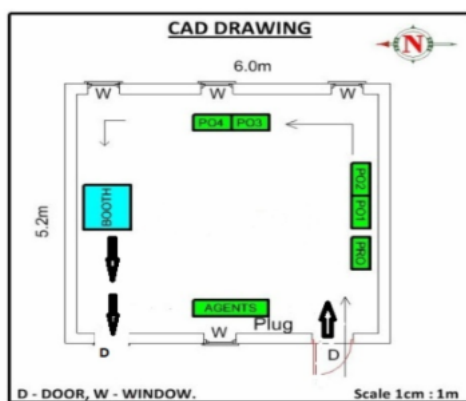

নির্বাচক নিবন্ধন আধিকারিকের স্বাক্ষর

Nazri Naksha

Google Map View

Polling Station Building Front View

Polling Station Front View

Cad View

Key MAP View

1 নাম : অপু পোদ্দার পিতার নাম: হরিপদ পোদ্দার বাড়ির নং : n0105 বয়স : 54 লিঙ্গ : পুরুষ ফটো উপলব্ধ	WB/13/088/537201	2 নাম : শ্যামল পোদ্দার পিতার নাম: হরিপদ পোদ্দার বাড়ির নং : n0105 বয়স : 56 লিঙ্গ : পুরুষ ফটো উপলব্ধ	WB/13/088/537275	3 নাম : শুরা পোদ্দার পিতার নাম: হরিপদ পোদ্দার বাড়ির নং : n0105 বয়স : 62 লিঙ্গ : মহিলা ফটো উপলব্ধ	GWZ1546142
4 নাম : শম্পা হাওলাদার (দাস বর্মন) স্বামীর নাম: গোপাল হাওলাদার বাড়ির নং : n0146 বয়স : 45 লিঙ্গ : মহিলা ফটো উপলব্ধ	GWZ1522101	5 নাম : দিলীপ আচার্য স্বামীর নাম: অরুণ আচার্য বাড়ির নং : n0069 বয়স : 76 লিঙ্গ : মহিলা ফটো উপলব্ধ	WB/13/088/537182	6 নাম : নিহার কুমার বিশ্বাস পিতার নাম: সন্ন্যাসী বিশ্বাস বাড়ির নং : 185-1 অশোকনগর বয়স : 70 লিঙ্গ : পুরুষ ফটো উপলব্ধ	REO2393510
7 নাম : সুমিত কুমার রায় পিতার নাম: দীপক কুমার রায় বাড়ির নং : 72/B/1 বয়স : 40 লিঙ্গ : পুরুষ ফটো উপলব্ধ	DKJ3573698	8 নাম : ঝর্ণা কর স্বামীর নাম: দিলীপ কুমার কর বাড়ির নং : 68/1 বয়স : 65 লিঙ্গ : মহিলা ফটো উপলব্ধ	REO1805951	9 নাম : দেবপর্ণা কর পিতার নাম: দিলীপ কুমার কর বাড়ির নং : 68/1 বয়স : 30 লিঙ্গ : মহিলা ফটো উপলব্ধ	REO1805944
10 নাম : আকাশ কর পিতার নাম: সত্যসেবী কর বাড়ির নং : 109/1 বয়স : 28 লিঙ্গ : পুরুষ ফটো উপলব্ধ	REO2003044	# 11 নাম : সব্যসাচী কর পিতার নাম: ননী কর বাড়ির নং : n0072 বয়স : 71 লিঙ্গ : পুরুষ ফটো উপলব্ধ	REO2925972	# 12 নাম : শুভা কর স্বামীর নাম: সব্যসাচী কর বাড়ির নং : 108/1এ বয়স : 63 লিঙ্গ : মহিলা ফটো উপলব্ধ	REO2390417
13 নাম : অর্থা কর পিতার নাম: দীলিপ কুমার কর বাড়ির নং : n0076 বয়স : 33 লিঙ্গ : পুরুষ ফটো উপলব্ধ	REO1395797	14 নাম : পার্থ সরকার মায়ের নাম: পারুল সরকার বাড়ির নং : n0076 বয়স : 44 লিঙ্গ : পুরুষ ফটো উপলব্ধ	GWZ1545144	15 নাম : রুনা কর স্বামীর নাম: সত্যসেবী কর বাড়ির নং : n0072 বয়স : 58 লিঙ্গ : মহিলা ফটো উপলব্ধ	WB/13/088/537113
16 নাম : সত্যসেবী কর পিতার নাম: ননী কর বাড়ির নং : n0072 বয়স : 63 লিঙ্গ : পুরুষ ফটো উপলব্ধ	WB/13/088/537262	17 নাম : সুদেষ্ণা কর পিতার নাম: সব্যসাচী কর বাড়ির নং : n0072 বয়স : 39 লিঙ্গ : মহিলা ফটো উপলব্ধ	GWZ2559441	18 নাম : নবনীতা কর্মকার (রায়) স্বামীর নাম: শঙ্কর কর্মকার বাড়ির নং : 170/1 বয়স : 50 লিঙ্গ : মহিলা ফটো উপলব্ধ	REO1680990
19 নাম : রনজীত কর্মকার পিতার নাম: রবীন্দ্র কর্মকার বাড়ির নং : n0019 বয়স : 54 লিঙ্গ : পুরুষ ফটো উপলব্ধ	WB/13/088/537079	20 নাম : শঙ্কর কর্মকার পিতার নাম: সুশীল কর্মকার বাড়ির নং : 170/1 বয়স : 58 লিঙ্গ : পুরুষ ফটো উপলব্ধ	GWZ1545771	21 নাম : শ্রীজিৎ কর্মকার পিতার নাম: রঞ্জিত কর্মকার বাড়ির নং : 171/1 বয়স : 23 লিঙ্গ : পুরুষ ফটো উপলব্ধ	REO2619195
22 নাম : জ্যোৎস্না বিশ্বাস স্বামীর নাম: সতীশ বিশ্বাস বাড়ির নং : এন0125 বয়স : 42 লিঙ্গ : মহিলা ফটো উপলব্ধ	REO2534899	23 নাম : পূর্ণেন্দু কর্মকার মায়ের নাম: বিভাবতী কর্মকার বাড়ির নং : 1131/1 বয়স : 46 লিঙ্গ : পুরুষ ফটো উপলব্ধ	GWZ2276723	24 নাম : শীর্ষেন্দু কর্মকার পিতার নাম: বীরাসু শেখর কর্মকার বাড়ির নং : 1131/1 বয়স : 46 লিঙ্গ : পুরুষ ফটো উপলব্ধ	GWZ2276731
25 নাম : শিল্পী কর্মকার স্বামীর নাম: রঞ্জিত কর্মকার বাড়ির নং : 171/1 বয়স : 43 লিঙ্গ : মহিলা ফটো উপলব্ধ	GWZ2292977	26 নাম : স্বাগতা রায় কর্মকার মায়ের নাম: পাপিয়া রায় কর্মকার বাড়ির নং : n0224 বয়স : 26 লিঙ্গ : পুরুষ ফটো উপলব্ধ	REO2111912	27 নাম : স্বাগতা কানুনগো স্বামীর নাম: অনুপ কানুনগো বাড়ির নং : 74/1 বয়স : 46 লিঙ্গ : মহিলা ফটো উপলব্ধ	REO2196673
28 নাম : অনুপ কানুনগো পিতার নাম: পরিতোষ কানুনগো বাড়ির নং : n0060 বয়স : 55 লিঙ্গ : পুরুষ ফটো উপলব্ধ	WB/13/088/537326	29 নাম : সূজা সিংহ রায় পিতার নাম: সুরজিৎ সিংহ রায় বাড়ির নং : 74/1 বয়স : 35 লিঙ্গ : মহিলা ফটো উপলব্ধ	REO1805894	30 নাম : দীপঙ্কর কানুনগো পিতার নাম: পরিতোষ কানুনগো বাড়ির নং : 74/1 বয়স : 51 লিঙ্গ : পুরুষ ফটো উপলব্ধ	WB/13/088/537070