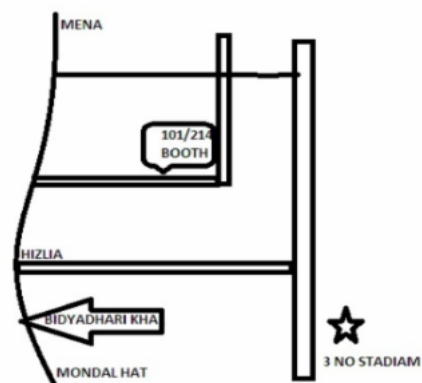

Key MAP View