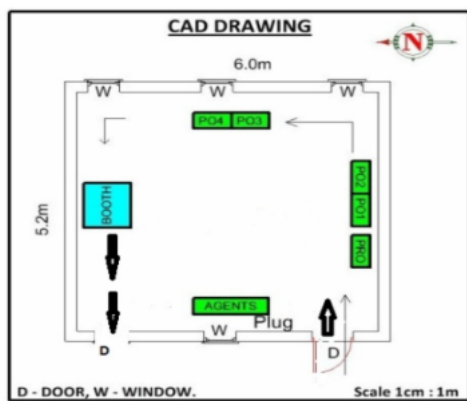

নির্বাচক নিবন্ধন আধিকারিকের স্বাক্ষর

Nazri Naksha

Google Map View

Polling Station Building Front View

Polling Station Front View

Cad View

Key MAP View

1 নাম : সুশান্ত সরদার পিতার নাম: অরবিন্দ সরদার বাড়ির নং : 691/এ/1 বয়স : 39 লিঙ্গ : পুরুষ	SHZ0926626 ফটো উপলব্ধ	2 নাম : মৌসুমী মুখোপাধ্যায় স্বামীর নাম: সমীর কুমার মুখোপাধ্যায় বাড়ির নং : n0123 বয়স : 60 লিঙ্গ : মহিলা	REO2358224 ফটো উপলব্ধ	3 নাম : অরবিন্দ আচার্য পিতার নাম: মনীন্দ্র চন্দ্র আচার্য বাড়ির নং : n0123 বয়স : 68 লিঙ্গ : পুরুষ	GWZ2561314 ফটো উপলব্ধ
4 নাম : কম্পনা আচার্য স্বামীর নাম: অরবিন্দ আচার্য বাড়ির নং : 361/1 বয়স : 71 লিঙ্গ : মহিলা	REO2357994 ফটো উপলব্ধ	5 নাম : অনুপম আচার্য পিতার নাম: ধীরেন্দ্র কুমার আচার্য বাড়ির নং : 347/এ/1 অশোকনগর বয়স : 40 লিঙ্গ : পুরুষ	UWN2107654 ফটো উপলব্ধ	6 নাম : সৌমী চক্রবর্তী পিতার নাম: সুবীর চক্রবর্তী বাড়ির নং : n0247 বয়স : 27 লিঙ্গ : মহিলা	REO2083137 ফটো উপলব্ধ
7 নাম : দীপিকা চক্রবর্তী পিতার নাম: প্রবীর কুমার চক্রবর্তী বাড়ির নং : 335/1 বয়স : 33 লিঙ্গ : মহিলা	REO1806272 ফটো উপলব্ধ	8 নাম : প্রবীর কুমার চক্রবর্তী পিতার নাম: পবিত্র কুমার চক্রবর্তী বাড়ির নং : 335/1 বয়স : 70 লিঙ্গ : পুরুষ	REO1806256 ফটো উপলব্ধ	9 নাম : সুবীর চক্রবর্তী পিতার নাম: সুশীল চক্রবর্তী বাড়ির নং : 693/C/1 বয়স : 56 লিঙ্গ : পুরুষ	REO1525328 ফটো উপলব্ধ
10 নাম : সুবোধ গুহ পিতার নাম: সত্যশরণ গুহ বাড়ির নং : 379/1 বয়স : 90 লিঙ্গ : মহিলা	REO1525229 ফটো উপলব্ধ	11 নাম : বাপ্পা গোস্বামী পিতার নাম: বাবুলাল গোস্বামী বাড়ির নং : 352/E/1 বয়স : 39 লিঙ্গ : পুরুষ	REO1525336 ফটো উপলব্ধ	Q 12 নাম : মিতা গুহ স্বামীর নাম: সুবোধ গুহ বাড়ির নং : 379/1 বয়স : 80 লিঙ্গ : মহিলা	REO1525211 ফটো উপলব্ধ
13 নাম : অর্চনা গুহ স্বামীর নাম: প্রশান্ত গুহ বাড়ির নং : 704/1 অশোকনগর বয়স : 60 লিঙ্গ : মহিলা	REO2840254 ফটো উপলব্ধ	14 নাম : শান্তনু গুহ পিতার নাম: প্রশান্ত গুহ বাড়ির নং : n0015 বয়স : 48 লিঙ্গ : পুরুষ	GWZ1007194 ফটো উপলব্ধ	15 নাম : সোমা গুহ স্বামীর নাম: শান্তনু গুহ বাড়ির নং : n0015 বয়স : 45 লিঙ্গ : মহিলা	GWZ2810547 ফটো উপলব্ধ
16 নাম : বাপী গুহ পিতার নাম: প্রশান্ত কুমার গুহ বাড়ির নং : 704/1 অশোকনগর বয়স : 42 লিঙ্গ : পুরুষ	GWZ2294866 ফটো উপলব্ধ	17 নাম : সাত্ত্ব গুহ পিতার নাম: সত্যব্রত গুহ বাড়ির নং : n0023 বয়স : 59 লিঙ্গ : পুরুষ	WB/13/088/546229 ফটো উপলব্ধ	18 নাম : রেশমী গুহ(সরকার) স্বামীর নাম: সাত্ত্ব গুহ বাড়ির নং : n0023 বয়স : 50 লিঙ্গ : মহিলা	REO0844761 ফটো উপলব্ধ
19 নাম : সোমালী গোস্বামী (বায়) স্বামীর নাম: বাপ্পা গোস্বামী বাড়ির নং : 352/E/1 বয়স : 37 লিঙ্গ : মহিলা	DKJ3545381 ফটো উপলব্ধ	20 নাম : স্নেহা গুহ পিতার নাম: শান্তনু গুহ বাড়ির নং : 704/1 বয়স : 22 লিঙ্গ : মহিলা	REO2688026 ফটো উপলব্ধ	21 নাম : কম্পনা গাঙ্গুলি পিতার নাম: রামকৃষ্ণ গাঙ্গুলি বাড়ির নং : 673/1 বয়স : 73 লিঙ্গ : মহিলা	REO2485787 ফটো উপলব্ধ
22 নাম : সন্ধ্যা গাঙ্গুলী স্বামীর নাম: অর্পণ কুমার গাঙ্গুলী বাড়ির নং : 651/1 অশোকনগর বয়স : 71 লিঙ্গ : মহিলা	REO2358349 ফটো উপলব্ধ	23 নাম : অর্পণ কুমার গাঙ্গুলী পিতার নাম: ভূপেশ রঞ্জন গাঙ্গুলী বাড়ির নং : 651/1 অশোকনগর বয়স : 83 লিঙ্গ : পুরুষ	REO2358356 ফটো উপলব্ধ	24 নাম : সুপ্রভাত গাঙ্গুলী পিতার নাম: শক্তিপদ গাঙ্গুলী বাড়ির নং : 325/1 বয়স : 53 লিঙ্গ : পুরুষ	GWZ1530021 ফটো উপলব্ধ
25 নাম : রেবা গাঙ্গুলী স্বামীর নাম: শক্তিপদ গাঙ্গুলী বাড়ির নং : n0170 বয়স : 70 লিঙ্গ : মহিলা	REO2502912 ফটো উপলব্ধ	26 নাম : তাপস গাঙ্গুলী পিতার নাম: ভূপেশ রঞ্জন গাঙ্গুলী বাড়ির নং : 651/1 বয়স : 63 লিঙ্গ : পুরুষ	REO1681188 ফটো উপলব্ধ	27 নাম : মিতু গাঙ্গুলী মায়ের নাম: রেবা গাঙ্গুলী বাড়ির নং : 325/1 বয়স : 50 লিঙ্গ : মহিলা	REO2669760 ফটো উপলব্ধ
28 নাম : অভিজিৎ গাঙ্গুলী পিতার নাম: অর্পণ গাঙ্গুলী বাড়ির নং : n0061 বয়স : 46 লিঙ্গ : পুরুষ	GWZ1812791 ফটো উপলব্ধ	29 নাম : টুম্পা গাঙ্গুলী স্বামীর নাম: সুপ্রভাত গাঙ্গুলী বাড়ির নং : 325/1 বয়স : 43 লিঙ্গ : মহিলা	DLR2440378 ফটো উপলব্ধ	30 নাম : পার্থ গাঙ্গুলী পিতার নাম: ভূপেশ রঞ্জন গাঙ্গুলী বাড়ির নং : n0061 বয়স : 69 লিঙ্গ : পুরুষ	WB/13/088/546257 ফটো উপলব্ধ