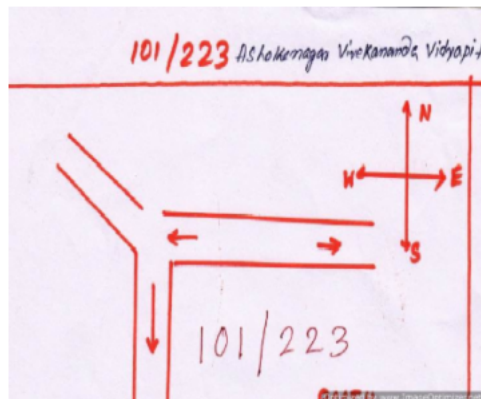

নির্বাচক নিবন্ধন আধিকারিকের স্বাক্ষর

Nazri Naksha

Google Map View

Polling Station Building Front View

Polling Station Front View

Cad View

Key MAP View

1 নাম : অনিমা বৈদ্য পিতার নাম: দীনবন্ধু মধু বাড়ির নং : n0234 বয়স : 43 লিঙ্গ : মহিলা	GWC2528677 ফটো উপলব্ধ	2 নাম : দুলাল দে পিতার নাম: বিনয় কৃষ্ণ দে বাড়ির নং : n0200 বয়স : 52 লিঙ্গ : পুরুষ	GWZ2812675 ফটো উপলব্ধ	Q 3 নাম : দিপ্ত দে পিতার নাম: দুলাল দে বাড়ির নং : বয়স : 26 লিঙ্গ : পুরুষ	REO2113413 ফটো উপলব্ধ
4 নাম : গোবিন্দ কুন্ডু পিতার নাম: যাদব কুন্ডু বাড়ির নং : n0070 বয়স : 69 লিঙ্গ : পুরুষ	WB/13/088/567523 ফটো উপলব্ধ	5 নাম : যোগমায়া কুন্ডু স্বামীর নাম: গোবিন্দ কুন্ডু বাড়ির নং : n0070 বয়স : 62 লিঙ্গ : মহিলা	WB/13/088/567425 ফটো উপলব্ধ	6 নাম : মিতা কুন্ডু পিতার নাম: যাদব কুন্ডু বাড়ির নং : n0070 বয়স : 54 লিঙ্গ : মহিলা	WB/13/088/567201 ফটো উপলব্ধ
7 নাম : নারায়নচন্দ্র কর পিতার নাম: সুরেন্দ্রনাথ কর বাড়ির নং : n0047 বয়স : 79 লিঙ্গ : পুরুষ	WB/13/088/567660 ফটো উপলব্ধ	8 নাম : ডালিয়া কর স্বামীর নাম: নারায়ণচন্দ্র কর বাড়ির নং : n0047 বয়স : 62 লিঙ্গ : মহিলা	WB/13/088/567691 ফটো উপলব্ধ	9 নাম : প্রসেনজিৎ কর পিতার নাম: নারায়ন চন্দ্র কর বাড়ির নং : n0047 বয়স : 43 লিঙ্গ : পুরুষ	GWZ2302859 ফটো উপলব্ধ
10 নাম : প্রীতম দেবনাথ পিতার নাম: লক্ষ্মণ দেবনাথ বাড়ির নং : এন000 বয়স : 26 লিঙ্গ : পুরুষ	REO2702306 ফটো উপলব্ধ	11 নাম : পিঙ্কি ঘোষ পিতার নাম: মহাদেব কর বাড়ির নং : n0049 বয়স : 36 লিঙ্গ : মহিলা	REO1278597 ফটো উপলব্ধ	12 নাম : সুনয়নী চক্রবর্তী রায় স্বামীর নাম: সায়েন চক্রবর্তী বাড়ির নং : 367/A/3 বয়স : 30 লিঙ্গ : মহিলা	RHQ1577592 ফটো উপলব্ধ
13 নাম : গীতা কর স্বামীর নাম: মহাদেব কর বাড়ির নং : n0049 বয়স : 61 লিঙ্গ : মহিলা	WB/13/088/567283 ফটো উপলব্ধ	14 নাম : রমা কর পিতার নাম: রনজিৎ কর বাড়ির নং : n0101 বয়স : 48 লিঙ্গ : মহিলা	GWZ1817477 ফটো উপলব্ধ	15 নাম : সুস্মিতা কর স্বামীর নাম: রাজেন্দ্র কর বাড়ির নং : n0101 বয়স : 46 লিঙ্গ : মহিলা	GWZ1817428 ফটো উপলব্ধ
16 নাম : রাজেন্দ্র কর পিতার নাম: রনজিৎ কর বাড়ির নং : n0101 বয়স : 50 লিঙ্গ : পুরুষ	WB/13/088/567415 ফটো উপলব্ধ	# 17 নাম : সন্ধ্যা কর স্বামীর নাম: রনজিৎ কর বাড়ির নং : 96 এনপিসি, প্লেঙ্কংপ বয়স : 66 লিঙ্গ : মহিলা	REO2897874 ফটো উপলব্ধ	18 নাম : রনজিৎ কর পিতার নাম: রোহিনী কর বাড়ির নং : n0101 বয়স : 73 লিঙ্গ : পুরুষ	WB/13/088/567329 ফটো উপলব্ধ
19 নাম : তানিশা কর মায়ের নাম: ইন্দিরা কর বাড়ির নং : 230/3, অশোকনগর বয়স : 27 লিঙ্গ : মহিলা	REO2402527 ফটো উপলব্ধ	20 নাম : রোহিত কর পিতার নাম: রাজেন্দ্র কর বাড়ির নং : এন বয়স : 25 লিঙ্গ : পুরুষ	REO2177400 ফটো উপলব্ধ	21 নাম : সুপর্ণা রায় পিতার নাম: জগন্নাথ রায় বাড়ির নং : n0082 বয়স : 27 লিঙ্গ : মহিলা	REO2085025 ফটো উপলব্ধ
22 নাম : কমল কর্মকার পিতার নাম: ধীরেন্দ্রনাথ কর্মকার বাড়ির নং : n0018 বয়স : 60 লিঙ্গ : পুরুষ	WB/13/088/567036 ফটো উপলব্ধ	23 নাম : চায়না কর্মকার স্বামীর নাম: দেবশীর্ষ কর্মকার বাড়ির নং : 457/3 বয়স : 49 লিঙ্গ : মহিলা	REO1449693 ফটো উপলব্ধ	24 নাম : শ্রীপর্ণা রায় পিতার নাম: জগন্নাথ রায় বাড়ির নং : n0082 বয়স : 32 লিঙ্গ : মহিলা	REO1527340 ফটো উপলব্ধ
25 নাম : অনুরাধা কর্মকার স্বামীর নাম: অনিল কর্মকার বাড়ির নং : n0083 বয়স : 66 লিঙ্গ : মহিলা	WB/13/088/567346 ফটো উপলব্ধ	26 নাম : অতনু কর্মকার পিতার নাম: অনিল কর্মকার বাড়ির নং : n0083 বয়স : 53 লিঙ্গ : পুরুষ	WB/13/088/567669 ফটো উপলব্ধ	27 নাম : মিঠু কর্মকার স্বামীর নাম: অতনু কর্মকার বাড়ির নং : n0083 বয়স : 49 লিঙ্গ : মহিলা	REO1683838 ফটো উপলব্ধ
28 নাম : বিশুজীৎ কর্মকার পিতার নাম: কৃষ্ণলাল কর্মকার বাড়ির নং : n0085 বয়স : 58 লিঙ্গ : পুরুষ	GWZ2814846 ফটো উপলব্ধ	29 নাম : শৈলী কর্মকার স্বামীর নাম: বিশুজিৎ কর্মকার বাড়ির নং : n0085 বয়স : 44 লিঙ্গ : মহিলা	GWZ2697621 ফটো উপলব্ধ	30 নাম : ইতুরানী কর্মকার স্বামীর নাম: অশোক কর্মকার বাড়ির নং : n0086 বয়স : 66 লিঙ্গ : মহিলা	WB/13/088/567693 ফটো উপলব্ধ