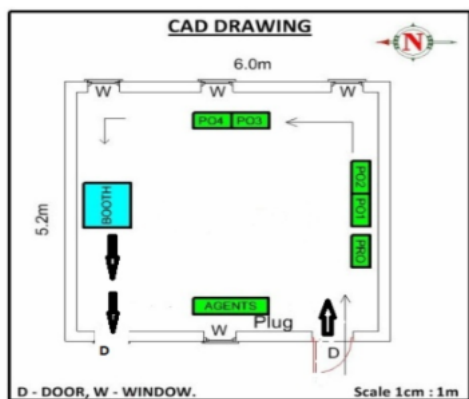

নির্বাচক নিবন্ধন আধিকারিকের স্বাক্ষর

Nazri Naksha

Google Map View

Polling Station Building Front View

Polling Station Front View

Cad View

Key MAP View

বিধানসভা নির্বাচনক্ষেত্রের নং, নাম : 101-অশোকনগর
ভাগ নং, নাম : 1-বাইগাছি(অংশ) ও মানিকনগর (অংশ)