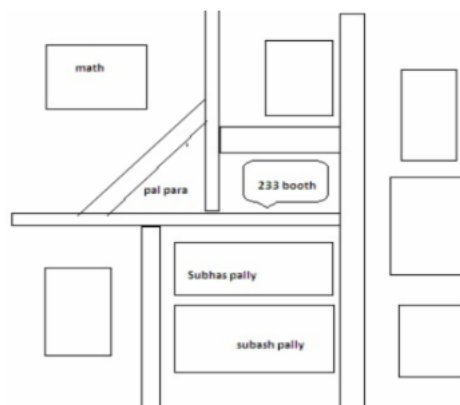

নির্বাচক নিবন্ধন আধিকারিকের স্বাক্ষর

Nazri Naksha

Google Map View

Polling Station Building Front View

Polling Station Front View

Cad View

Key MAP View

1 নাম : কৃষ্ণা রায় স্বামীর নাম: স্বপন কুমার রায় বাড়ির নং : 119/4 ASHOKENAGAR বয়স : 67 লিঙ্গ : মহিলা	GWZ1537935 ফটো উপলব্ধ	2 নাম : অর্জুন অধিকারী পিতার নাম: অলোক অধিকারী বাড়ির নং : 90/4 বয়স : 21 লিঙ্গ : পুরুষ	REO2750099 ফটো উপলব্ধ	3 নাম : আলোক অধিকারী পিতার নাম: বিনয় ভূষণ অধিকারী বাড়ির নং : n0049 বয়স : 59 লিঙ্গ : পুরুষ	WB/13/088/591139 ফটো উপলব্ধ
4 নাম : দেবশীষ অধিকারী পিতার নাম: খোকন অধিকারী বাড়ির নং : n0143 বয়স : 37 লিঙ্গ : পুরুষ	GWZ2989796 ফটো উপলব্ধ	5 নাম : বাপী অধিকারী পিতার নাম: খোকন অধিকারী বাড়ির নং : n0143 বয়স : 43 লিঙ্গ : পুরুষ	GWZ2699320 ফটো উপলব্ধ	6 নাম : শিবানী অধিকারী স্বামীর নাম: খোকন অধিকারী বাড়ির নং : n0143 বয়স : 57 লিঙ্গ : মহিলা	WB/13/088/591551 ফটো উপলব্ধ
7 নাম : দীপ্তী অধিকারী স্বামীর নাম: সমরেশ অধিকারী বাড়ির নং : n0063 বয়স : 67 লিঙ্গ : মহিলা	WB/13/088/591117 ফটো উপলব্ধ	8 নাম : অনীশ অধিকারী পিতার নাম: অলক অধিকারী বাড়ির নং : n0049 বয়স : 29 লিঙ্গ : পুরুষ	REO1916220 ফটো উপলব্ধ	9 নাম : শিল্পী রানী অধিকারী (দাস) স্বামীর নাম: অলোক অধিকারী বাড়ির নং : n0049 বয়স : 49 লিঙ্গ : মহিলা	GWZ2820660 ফটো উপলব্ধ
10 নাম : শঙ্কর কুন্ডু পিতার নাম: গোপাল কুন্ডু বাড়ির নং : n0171 বয়স : 58 লিঙ্গ : পুরুষ	WB/13/088/591519 ফটো উপলব্ধ	11 নাম : প্রদীপ কুমার কুণ্ডু পিতার নাম: গোপাল কুণ্ডু বাড়ির নং : 119এ/4 বয়স : 62 লিঙ্গ : পুরুষ	REO2893725 ফটো উপলব্ধ	12 নাম : মিতুশ্রী কুণ্ডু স্বামীর নাম: প্রদীপ কুমার কুণ্ডু বাড়ির নং : n0171 বয়স : 52 লিঙ্গ : মহিলা	WB/13/088/591508 ফটো উপলব্ধ
13 নাম : পারমিতা কুন্ডু পিতার নাম: প্রদীপ কুমার কুন্ডু বাড়ির নং : 119/4 বয়স : 28 লিঙ্গ : মহিলা	REO2007649 ফটো উপলব্ধ	14 নাম : সুদীপ্ত কুন্ডু পিতার নাম: প্রদীপ কুমার কুন্ডু বাড়ির নং : 119/a/4 বয়স : 31 লিঙ্গ : পুরুষ	REO1812676 ফটো উপলব্ধ	15 নাম : বিভাস কুণ্ডু পিতার নাম: বঙ্কম কুন্ডু বাড়ির নং : 40/4 বয়স : 70 লিঙ্গ : পুরুষ	GWZ2989614 ফটো উপলব্ধ
16 নাম : বুস্পা কুণ্ডু স্বামীর নাম: মিনতী কুণ্ডু বাড়ির নং : 169/4 বয়স : 24 লিঙ্গ : মহিলা	REO2492270 ফটো উপলব্ধ	17 নাম : মমতা কুন্ডু স্বামীর নাম: বিভাস কুন্ডু বাড়ির নং : 40/4 বয়স : 64 লিঙ্গ : মহিলা	GWZ2989598 ফটো উপলব্ধ	18 নাম : ভারতী কর স্বামীর নাম: রাজেন্দ্র কুমার কর বাড়ির নং : n0061 বয়স : 75 লিঙ্গ : মহিলা	WB/13/088/591070 ফটো উপলব্ধ
19 নাম : দেবশীষ কর পিতার নাম: রাজেন্দ্র কুমার কর বাড়ির নং : n0061 বয়স : 56 লিঙ্গ : পুরুষ	WB/13/088/591069 ফটো উপলব্ধ	20 নাম : জয়ন্তী কর স্বামীর নাম: অমিতাভ কর বাড়ির নং : n0091 বয়স : 57 লিঙ্গ : মহিলা	GWZ2819670 ফটো উপলব্ধ	21 নাম : রনজয় কর পিতার নাম: অমিতাভ কর বাড়ির নং : 138/4 বয়স : 27 লিঙ্গ : পুরুষ	REO2086296 ফটো উপলব্ধ
22 নাম : পাপন কর্মকার পিতার নাম: শ্যামলাল কর্মকার বাড়ির নং : n0009 বয়স : 65 লিঙ্গ : পুরুষ	REO2367985 ফটো উপলব্ধ	23 নাম : মন্দিরা কর্মকার স্বামীর নাম: পাপন কর্মকার বাড়ির নং : n0009 বয়স : 57 লিঙ্গ : মহিলা	REO2368017 ফটো উপলব্ধ	24 নাম : জয়ীতা কর্মকার পিতার নাম: তপন কর্মকার বাড়ির নং : 1/4 বয়স : 28 লিঙ্গ : মহিলা	REO2491900 ফটো উপলব্ধ
25 নাম : তাপন কর্মকার পিতার নাম: শ্যামলাল কর্মকার বাড়ির নং : n0007 বয়স : 70 লিঙ্গ : পুরুষ	WB/13/088/591564 ফটো উপলব্ধ	26 নাম : ইন্দ্রা কর্মকার স্বামীর নাম: তাপন কর্মকার বাড়ির নং : n0007 বয়স : 53 লিঙ্গ : মহিলা	WB/13/088/591565 ফটো উপলব্ধ	27 নাম : তুলি কর্মকার পিতার নাম: পাপন কর্মকার বাড়ির নং : n0009 বয়স : 36 লিঙ্গ : মহিলা	REO1129238 ফটো উপলব্ধ
28 নাম : পরিতোষ কর্মকার পিতার নাম: শ্যামলাল কর্মকার বাড়ির নং : n0010 বয়স : 70 লিঙ্গ : পুরুষ	WB/13/088/591477 ফটো উপলব্ধ	29 নাম : কাকলী কর্মকার স্বামীর নাম: পরিতোষ কর্মকার বাড়ির নং : n0010 বয়স : 61 লিঙ্গ : মহিলা	WB/13/088/591478 ফটো উপলব্ধ	30 নাম : পার্থ কর্মকার পিতার নাম: পরিতোষ কর্মকার বাড়ির নং : n0010 বয়স : 39 লিঙ্গ : পুরুষ	GWZ2820710 ফটো উপলব্ধ