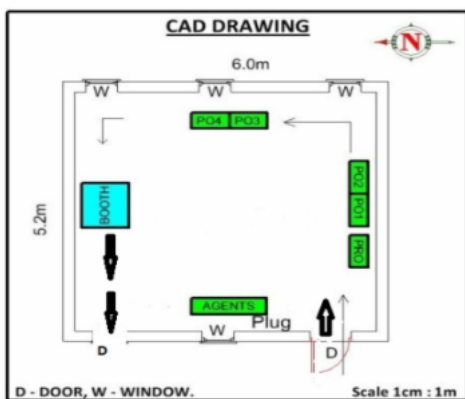

নির্বাচক নিবন্ধন আধিকারিকের স্বাক্ষর

Nazri Naksha

Google Map View

Polling Station Building Front View

Polling Station Front View

Cad View

Key MAP View

1 নাম : কৃষ্ণা রায় স্বামীর নাম: স্বপন কুমার রায় বাড়ির নং : 119/4 ASHOKENAGAR বয়স : 67 লিঙ্গ : মহিলা	GWZ1537935 ফটো উপলব্ধ	2 নাম : অর্জুন অধিকারী পিতার নাম: অলোক অধিকারী বাড়ির নং : 90/4 বয়স : 21 লিঙ্গ : পুরুষ	REO2750099 ফটো উপলব্ধ	3 নাম : আলোক অধিকারী পিতার নাম: বিনয় ভূষণ অধিকারী বাড়ির নং : n0049 বয়স : 59 লিঙ্গ : পুরুষ	WB/13/088/591139 ফটো উপলব্ধ
4 নাম : দেবশীষ অধিকারী পিতার নাম: খোকন অধিকারী বাড়ির নং : n0143 বয়স : 37 লিঙ্গ : পুরুষ	GWZ2989796 ফটো উপলব্ধ	5 নাম : বাপী অধিকারী পিতার নাম: খোকন অধিকারী বাড়ির নং : n0143 বয়স : 43 লিঙ্গ : পুরুষ	GWZ2699320 ফটো উপলব্ধ	6 নাম : শিবানী অধিকারী স্বামীর নাম: খোকন অধিকারী বাড়ির নং : n0143 বয়স : 57 লিঙ্গ : মহিলা	WB/13/088/591551 ফটো উপলব্ধ
7 নাম : দীপ্তী অধিকারী স্বামীর নাম: সমরেশ অধিকারী বাড়ির নং : n0063 বয়স : 67 লিঙ্গ : মহিলা	WB/13/088/591117 ফটো উপলব্ধ	8 নাম : অনীশ অধিকারী পিতার নাম: অলক অধিকারী বাড়ির নং : n0049 বয়স : 29 লিঙ্গ : পুরুষ	REO1916220 ফটো উপলব্ধ	9 নাম : শিল্পী রানী অধিকারী (দাস) স্বামীর নাম: অলোক অধিকারী বাড়ির নং : n0049 বয়স : 49 লিঙ্গ : মহিলা	GWZ2820660 ফটো উপলব্ধ
10 নাম : শঙ্কর কুন্ডু পিতার নাম: গোপাল কুন্ডু বাড়ির নং : n0171 বয়স : 58 লিঙ্গ : পুরুষ	WB/13/088/591519 ফটো উপলব্ধ	11 নাম : প্রদীপ কুমার কুণ্ডু পিতার নাম: গোপাল কুণ্ডু বাড়ির নং : 119এ/4 বয়স : 62 লিঙ্গ : পুরুষ	REO2893725 ফটো উপলব্ধ	12 নাম : মিতুশ্রী কুণ্ডু স্বামীর নাম: প্রদীপ কুমার কুণ্ডু বাড়ির নং : n0171 বয়স : 52 লিঙ্গ : মহিলা	WB/13/088/591508 ফটো উপলব্ধ
13 নাম : পারমিতা কুন্ডু পিতার নাম: প্রদীপ কুমার কুন্ডু বাড়ির নং : 119/4 বয়স : 28 লিঙ্গ : মহিলা	REO2007649 ফটো উপলব্ধ	14 নাম : সুদীপ্ত কুন্ডু পিতার নাম: প্রদীপ কুমার কুন্ডু বাড়ির নং : 119/a/4 বয়স : 31 লিঙ্গ : পুরুষ	REO1812676 ফটো উপলব্ধ	15 নাম : বিভাস কুণ্ডু পিতার নাম: বঙ্কম কুন্ডু বাড়ির নং : 40/4 বয়স : 70 লিঙ্গ : পুরুষ	GWZ2989614 ফটো উপলব্ধ
16 নাম : বুস্পা কুণ্ডু স্বামীর নাম: মিনতী কুণ্ডু বাড়ির নং : 169/4 বয়স : 24 লিঙ্গ : মহিলা	REO2492270 ফটো উপলব্ধ	17 নাম : মমতা কুন্ডু স্বামীর নাম: বিভাস কুন্ডু বাড়ির নং : 40/4 বয়স : 64 লিঙ্গ : মহিলা	GWZ2989598 ফটো উপলব্ধ	18 নাম : ভারতী কর স্বামীর নাম: রাজেন্দ্র কুমার কর বাড়ির নং : n0061 বয়স : 75 লিঙ্গ : মহিলা	WB/13/088/591070 ফটো উপলব্ধ
19 নাম : দেবশীষ কর পিতার নাম: রাজেন্দ্র কুমার কর বাড়ির নং : n0061 বয়স : 56 লিঙ্গ : পুরুষ	WB/13/088/591069 ফটো উপলব্ধ	20 নাম : জয়ন্তী কর স্বামীর নাম: অমিতাভ কর বাড়ির নং : n0091 বয়স : 57 লিঙ্গ : মহিলা	GWZ2819670 ফটো উপলব্ধ	21 নাম : রনজয় কর পিতার নাম: অমিতাভ কর বাড়ির নং : 138/4 বয়স : 27 লিঙ্গ : পুরুষ	REO2086296 ফটো উপলব্ধ
22 নাম : পাপন কর্মকার পিতার নাম: শ্যামলাল কর্মকার বাড়ির নং : n0009 বয়স : 65 লিঙ্গ : পুরুষ	REO2367985 ফটো উপলব্ধ	23 নাম : মন্দিরা কর্মকার স্বামীর নাম: পাপন কর্মকার বাড়ির নং : n0009 বয়স : 57 লিঙ্গ : মহিলা	REO2368017 ফটো উপলব্ধ	24 নাম : জয়ীতা কর্মকার পিতার নাম: তপন কর্মকার বাড়ির নং : 1/4 বয়স : 28 লিঙ্গ : মহিলা	REO2491900 ফটো উপলব্ধ
25 নাম : তাপন কর্মকার পিতার নাম: শ্যামলাল কর্মকার বাড়ির নং : n0007 বয়স : 70 লিঙ্গ : পুরুষ	WB/13/088/591564 ফটো উপলব্ধ	26 নাম : ইন্দ্রা কর্মকার স্বামীর নাম: তাপন কর্মকার বাড়ির নং : n0007 বয়স : 53 লিঙ্গ : মহিলা	WB/13/088/591565 ফটো উপলব্ধ	27 নাম : তুলি কর্মকার পিতার নাম: পাপন কর্মকার বাড়ির নং : n0009 বয়স : 36 লিঙ্গ : মহিলা	REO1129238 ফটো উপলব্ধ
28 নাম : পরিতোষ কর্মকার পিতার নাম: শ্যামলাল কর্মকার বাড়ির নং : n0010 বয়স : 70 লিঙ্গ : পুরুষ	WB/13/088/591477 ফটো উপলব্ধ	29 নাম : কাকলী কর্মকার স্বামীর নাম: পরিতোষ কর্মকার বাড়ির নং : n0010 বয়স : 61 লিঙ্গ : মহিলা	WB/13/088/591478 ফটো উপলব্ধ	30 নাম : পার্থ কর্মকার পিতার নাম: পরিতোষ কর্মকার বাড়ির নং : n0010 বয়স : 39 লিঙ্গ : পুরুষ	GWZ2820710 ফটো উপলব্ধ