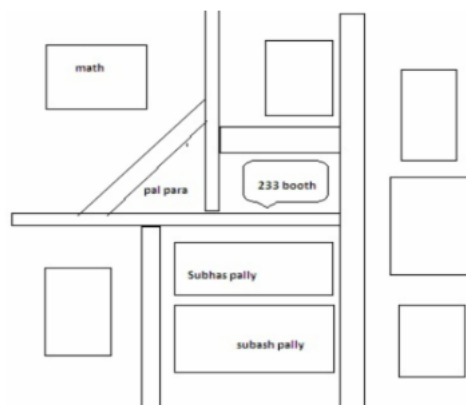

নির্বাচক নিবন্ধন আধিকারিকের স্বাক্ষর

Nazri Naksha

Google Map View

Polling Station Building Front View

Polling Station Front View

Cad View

Key MAP View

1 নাম : শুভা অধিকারী স্বামীর নাম: মহাদেব অধিকারী বাড়ির নং : 904/1 বয়স : 68 লিঙ্গ : মহিলা	REO2877736 ফটো উপলব্ধ	2 নাম : মহাদেব অধিকারী পিতার নাম: নগেন্দ্র অধিকারী বাড়ির নং : n0022 বয়স : 75 লিঙ্গ : পুরুষ	GWZ1531441 ফটো উপলব্ধ	3 নাম : সুদীপ্ত অধিকারী পিতার নাম: মহাদেব অধিকারী বাড়ির নং : 904/1 বয়স : 35 লিঙ্গ : পুরুষ	REO1405232 ফটো উপলব্ধ
4 নাম : টুলু কুণ্ডু স্বামীর নাম: চন্দন কুণ্ডু বাড়ির নং : 940-A/1 বয়স : 54 লিঙ্গ : মহিলা	WB/13/088/609542 ফটো উপলব্ধ	5 নাম : সোনাই দে কুণ্ডু স্বামীর নাম: সঞ্জয় কুণ্ডু বাড়ির নং : 940-এ/1 বয়স : 24 লিঙ্গ : মহিলা	REO2688646 ফটো উপলব্ধ	6 নাম : সঞ্জয় কুণ্ডু পিতার নাম: চন্দন কুণ্ডু বাড়ির নং : 940-A/1 বয়স : 41 লিঙ্গ : পুরুষ	GWZ2316644 ফটো উপলব্ধ
7 নাম : চন্দন কুণ্ডু পিতার নাম: হরিপদ কুণ্ডু বাড়ির নং : 940-A/1 বয়স : 66 লিঙ্গ : পুরুষ	REO1907575 ফটো উপলব্ধ	8 নাম : সুজয় কুণ্ডু পিতার নাম: চন্দন কুণ্ডু বাড়ির নং : 940-A/1 বয়স : 35 লিঙ্গ : পুরুষ	REO1676766 ফটো উপলব্ধ	9 নাম : সমীর কুমার দত্ত পিতার নাম: সুধীর কুমার দত্ত বাড়ির নং : 879A/1 বয়স : 68 লিঙ্গ : পুরুষ	WB/13/088/600117 ফটো উপলব্ধ
10 নাম : রচয়িতা দত্ত পিতার নাম: সমীর কুমার দত্ত বাড়ির নং : N0879/A/1 বয়স : 25 লিঙ্গ : মহিলা	REO2195659 ফটো উপলব্ধ	11 নাম : প্রিয়ান্বিতা কর্মকার স্বামীর নাম: তমাল কর্মকার বাড়ির নং : n0150 বয়স : 39 লিঙ্গ : মহিলা	REO1129444 ফটো উপলব্ধ	12 নাম : মিনাক্ষী আইচ স্বামীর নাম: সুদীপ আইচ বাড়ির নং : n0001 বয়স : 56 লিঙ্গ : মহিলা	REO2507549 ফটো উপলব্ধ
13 নাম : সুদীপ আইচ পিতার নাম: শংকর প্রসাদ আইচ বাড়ির নং : 875/1 বয়স : 53 লিঙ্গ : পুরুষ	GWZ1090695 ফটো উপলব্ধ	14 নাম : শিখা আইচ স্বামীর নাম: প্রদীপ আইচ বাড়ির নং : 898/এ/1 বয়স : 62 লিঙ্গ : মহিলা	GWZ2820744 ফটো উপলব্ধ	15 নাম : শুভদীপ আইচ পিতার নাম: সুদীপ আইচ বাড়ির নং : 875/1 বয়স : 26 লিঙ্গ : পুরুষ	REO2195741 ফটো উপলব্ধ
16 নাম : সুনীল কর্মকার পিতার নাম: সুধীরথ কর্মকার বাড়ির নং : n0001 বয়স : 73 লিঙ্গ : পুরুষ	WB/13/088/594032 ফটো উপলব্ধ	17 নাম : শিখা কর্মকার স্বামীর নাম: সুনীল কর্মকার বাড়ির নং : n0001 বয়স : 61 লিঙ্গ : মহিলা	WB/13/088/594173 ফটো উপলব্ধ	18 নাম : জয়ন্তি কর্মকার স্বামীর নাম: তপন কর্মকার বাড়ির নং : 868এ/1 বয়স : 57 লিঙ্গ : মহিলা	GWZ2917235 ফটো উপলব্ধ
19 নাম : প্রদীপ আইচ পিতার নাম: মতিলাল আইচ বাড়ির নং : 898/এ/1 বয়স : 62 লিঙ্গ : পুরুষ	GWZ2820769 ফটো উপলব্ধ	20 নাম : রিয়া কর্মকার পিতার নাম: তপন কর্মকার বাড়ির নং : 868এ/1 বয়স : 31 লিঙ্গ : মহিলা	REO1685809 ফটো উপলব্ধ	21 নাম : তারকনাথ রায় পিতার নাম: বিশ্বনাথ রায় বাড়ির নং : 514/2 বয়স : 48 লিঙ্গ : পুরুষ	GWZ0021048 ফটো উপলব্ধ
22 নাম : সন্দীপ আইচ মায়ের নাম: সন্ধ্যা আইচ বাড়ির নং : n0001 বয়স : 52 লিঙ্গ : পুরুষ	WB/13/088/672013 ফটো উপলব্ধ	23 নাম : ময়ূখ আইচ পিতার নাম: প্রদীপ আইচ বাড়ির নং : 898/এ/1 বয়স : 29 লিঙ্গ : পুরুষ	REO1916386 ফটো উপলব্ধ	24 নাম : পুতুল কর্মকার পিতার নাম: সুধীরথ কর্মকার বাড়ির নং : n0001 বয়স : 61 লিঙ্গ : মহিলা	GWZ1087444 ফটো উপলব্ধ
25 নাম : শৈলেন কর্মকার পিতার নাম: সুধীরথ কর্মকার বাড়ির নং : n0001 বয়স : 61 লিঙ্গ : পুরুষ	WB/13/088/594073 ফটো উপলব্ধ	26 নাম : তিতাস কর্মকার পিতার নাম: সুকুমার কর্মকার বাড়ির নং : n0001 বয়স : 35 লিঙ্গ : মহিলা	REO1405257 ফটো উপলব্ধ	27 নাম : সুলেখা কর্মকার স্বামীর নাম: সুকুমার কর্মকার বাড়ির নং : n0001 বয়স : 64 লিঙ্গ : মহিলা	REO2274900 ফটো উপলব্ধ
28 নাম : সুকুমার কর্মকার পিতার নাম: সুধীরথ কর্মকার বাড়ির নং : n0001 বয়স : 64 লিঙ্গ : পুরুষ	REO2277275 ফটো উপলব্ধ	29 নাম : ছায়া কর্মকার স্বামীর নাম: সুভাষ কর্মকার বাড়ির নং : n0001 বয়স : 59 লিঙ্গ : মহিলা	WB/13/088/594231 ফটো উপলব্ধ	30 নাম : সুভাষ কর্মকার পিতার নাম: সুধীরথ কর্মকার বাড়ির নং : n0001 বয়স : 71 লিঙ্গ : পুরুষ	WB/13/088/594072 ফটো উপলব্ধ