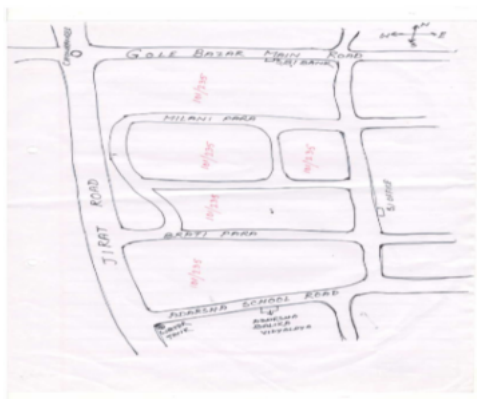

Nazri Naksha