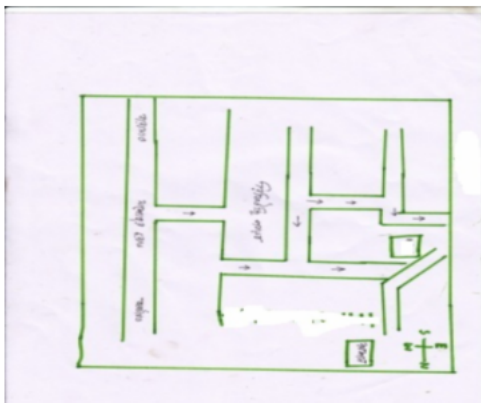

Nazri Naksha