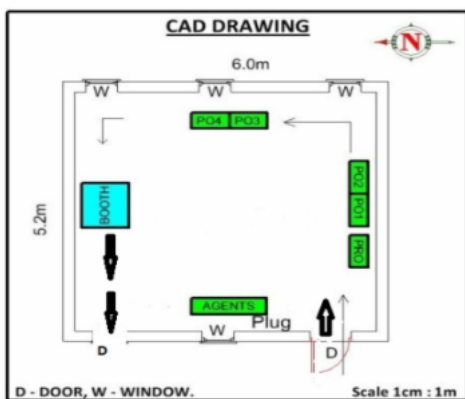

নির্বাচক নিবন্ধন আধিকারিকের স্বাক্ষর

Nazri Naksha

Google Map View

Polling Station Building Front View

Polling Station Front View

Cad View

Key MAP View

Q 1 নাম : সিন্ধু দে স্বামীর নাম : অনূপ কুমার দে বাড়ির নং : বয়স : 36 লিঙ্গ : মহিলা	REO2100154 ফটো উপলব্ধ	# 2 নাম : অনূপ কুমার দে পিতার নাম : সুশীল কুমার দে বাড়ির নং : ওয়ার্ড 17, স্কীম নং 5, রবীন্দ্র বয়স : 53 লিঙ্গ : পুরুষ	REO2167187 ফটো উপলব্ধ	3 নাম : টিনা (দাস বর্মন) শীল স্বামীর নাম : খোকন চন্দ্র শীল বাড়ির নং : n0177 বয়স : 39 লিঙ্গ : মহিলা	GWZ2706158 ফটো উপলব্ধ
4 নাম : বর্নালী আচার্য্য স্বামীর নাম : সন্তু আচার্য্য বাড়ির নং : n0031 বয়স : 38 লিঙ্গ : মহিলা	REO2027837 ফটো উপলব্ধ	5 নাম : সীমা আচার্য্য স্বামীর নাম : রাজু আচার্য্য বাড়ির নং : n0031 বয়স : 30 লিঙ্গ : মহিলা	REO2114742 ফটো উপলব্ধ	6 নাম : ডলি আচার্য্য স্বামীর নাম : সাধন আচার্য্য বাড়ির নং : n0031 বয়স : 59 লিঙ্গ : মহিলা	WB/13/088/642303 ফটো উপলব্ধ
7 নাম : সন্তু আচার্য্য পিতার নাম : সাধন আচার্য্য বাড়ির নং : n0031 বয়স : 41 লিঙ্গ : পুরুষ	GWZ2830438 ফটো উপলব্ধ	8 নাম : রাজু আচার্য্য পিতার নাম : সাধন চন্দ্র আচার্য্য বাড়ির নং : হরিপুর বয়স : 39 লিঙ্গ : পুরুষ	GWZ2830446 ফটো উপলব্ধ	9 নাম : শান্তিরঞ্জন আচার্য্য পিতার নাম : অখিল আচার্য্য বাড়ির নং : n0031 বয়স : 65 লিঙ্গ : পুরুষ	GWZ1523471 ফটো উপলব্ধ
10 নাম : রিতা আচার্য্য স্বামীর নাম : শান্তিরঞ্জন আচার্য্য বাড়ির নং : n0031 বয়স : 52 লিঙ্গ : মহিলা	GWZ2992592 ফটো উপলব্ধ	11 নাম : অশোক আদিত্য পিতার নাম : নারায়ন আদিত্য বাড়ির নং : n0017 বয়স : 58 লিঙ্গ : পুরুষ	WB/13/088/642025 ফটো উপলব্ধ	12 নাম : পলি আদিত্য স্বামীর নাম : অশোক আদিত্য বাড়ির নং : n0017 বয়স : 52 লিঙ্গ : মহিলা	WB/13/088/642132 ফটো উপলব্ধ
13 নাম : গৌরী আদিত্য পিতার নাম : নারায়ন আদিত্য বাড়ির নং : n0017 বয়স : 44 লিঙ্গ : মহিলা	REO1282664 ফটো উপলব্ধ	14 নাম : শঙ্কর কুন্ডু পিতার নাম : প্রভাত কুন্ডু বাড়ির নং : n0054 বয়স : 61 লিঙ্গ : পুরুষ	GWZ1157494 ফটো উপলব্ধ	15 নাম : রীনা কুন্ডু স্বামীর নাম : শঙ্কর কুন্ডু বাড়ির নং : 5 নং বয়স : 56 লিঙ্গ : মহিলা	REO2878684 ফটো উপলব্ধ
16 নাম : অভিজিৎ কুন্ডু পিতার নাম : শঙ্কর কুন্ডু বাড়ির নং : 5 নং বয়স : 39 লিঙ্গ : পুরুষ	GWZ2920627 ফটো উপলব্ধ	17 নাম : পাপিয়া কুন্ডু (বোস) স্বামীর নাম : অভিজিৎ কুন্ডু বাড়ির নং : n0054 বয়স : 38 লিঙ্গ : মহিলা	REO1406909 ফটো উপলব্ধ	18 নাম : দেব কুন্ডু পিতার নাম : প্রভাত কুন্ডু বাড়ির নং : n0055 বয়স : 76 লিঙ্গ : পুরুষ	GWZ2830016 ফটো উপলব্ধ
19 নাম : গোপাল কুন্ডু পিতার নাম : দেব কুন্ডু বাড়ির নং : n0055 বয়স : 40 লিঙ্গ : পুরুষ	REO1406974 ফটো উপলব্ধ	20 নাম : রবীন্দ্রনাথ কুন্ডু পিতার নাম : প্রভাত কুন্ডু বাড়ির নং : n0055 বয়স : 71 লিঙ্গ : পুরুষ	WB/13/088/642488 ফটো উপলব্ধ	21 নাম : বর্না কুন্ডু(রায়) স্বামীর নাম : গোপাল কুন্ডু বাড়ির নং : n0055 বয়স : 42 লিঙ্গ : মহিলা	REO1282599 ফটো উপলব্ধ
22 নাম : সৈকত কুন্ডু পিতার নাম : রবীন্দ্র নাথ কুন্ডু বাড়ির নং : n0055 বয়স : 35 লিঙ্গ : পুরুষ	REO1282755 ফটো উপলব্ধ	23 নাম : সঞ্জীত কুণ্ডু পিতার নাম : গোপাল কুণ্ডু বাড়ির নং : 5নং সুভাষ পল্লী বয়স : 22 লিঙ্গ : মহিলা	REO2833457 ফটো উপলব্ধ	24 নাম : বিশ্বনাথ কুন্ডু পিতার নাম : প্রভাত কুন্ডু বাড়ির নং : n0056 বয়স : 66 লিঙ্গ : পুরুষ	WB/13/088/642414 ফটো উপলব্ধ
25 নাম : মঞ্জু কুন্ডু স্বামীর নাম : বিশ্বনাথ কুন্ডু বাড়ির নং : n0056 বয়স : 56 লিঙ্গ : মহিলা	WB/13/088/642327 ফটো উপলব্ধ	26 নাম : বাপী কুন্ডু পিতার নাম : বিশ্বনাথ কুন্ডু বাড়ির নং : n0056 বয়স : 41 লিঙ্গ : পুরুষ	GWZ2920619 ফটো উপলব্ধ	27 নাম : বাবন কুন্ডু পিতার নাম : বিশ্বনাথ কুন্ডু বাড়ির নং : n0056 বয়স : 37 লিঙ্গ : পুরুষ	REO1282797 ফটো উপলব্ধ
28 নাম : সন্ধ্যা কুন্ডু স্বামীর নাম : দেব কুন্ডু বাড়ির নং : n0056 বয়স : 65 লিঙ্গ : মহিলা	WB/13/088/642328 ফটো উপলব্ধ	29 নাম : গৌতম কুন্ডু পিতার নাম : প্রভাত কুন্ডু বাড়ির নং : n0057 বয়স : 59 লিঙ্গ : পুরুষ	WB/13/088/642087 ফটো উপলব্ধ	30 নাম : অঞ্জলী কুন্ডু স্বামীর নাম : গৌতম কুন্ডু বাড়ির নং : n0057 বয়স : 55 লিঙ্গ : মহিলা	WB/13/088/642321 ফটো উপলব্ধ