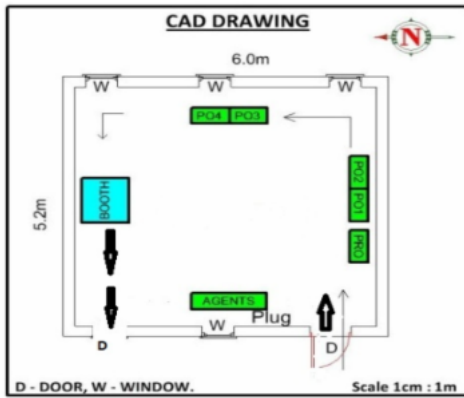

নির্বাচক নিবন্ধন আধিকারিকের স্বাক্ষর

Nazri Naksha

Google Map View

Polling Station Building Front View

Polling Station Front View

Cad View

Key MAP View

1 নাম : ওতিনামা বিবি (খতুন) স্বামীর নাম : বাকের আলি পাড়া বাড়ির নং : n0112 বয়স : 40 লিঙ্গ : মহিলা	REO1306406 ফটো উপলব্ধ	2 নাম : অজিত পিতার নাম : চাঁনিবালক সরদার বাড়ির নং : n0179 বয়স : 45 লিঙ্গ : মহিলা	GWZ2636728 ফটো উপলব্ধ	3 নাম : খাতুনপার্না সর্দার পিতার নাম : অজিত সর্দার বাড়ির নং : N0179 বয়স : 24 লিঙ্গ : মহিলা	REO2440915 ফটো উপলব্ধ
4 নাম : মিনা রানী ভদ্র স্বামীর নাম : অশোক কুমার ভদ্র বাড়ির নং : 201 বয়স : 53 লিঙ্গ : মহিলা	REO2399178 ফটো উপলব্ধ	5 নাম : দেবব্রত আইচ পিতার নাম : গোপন আইচ বাড়ির নং : n0052 বয়স : 49 লিঙ্গ : পুরুষ	WB/13/088/042235 ফটো উপলব্ধ	6 নাম : গোপন আইচ পিতার নাম : রতন আইচ বাড়ির নং : n0052 বয়স : 76 লিঙ্গ : পুরুষ	WB/13/088/042204 ফটো উপলব্ধ
7 নাম : মনসা আইচ স্বামীর নাম : গোপন আইচ বাড়ির নং : n0052 বয়স : 59 লিঙ্গ : মহিলা	WB/13/088/042681 ফটো উপলব্ধ	Q 8 নাম : দুলাল দাস পিতার নাম : রমনী মোহন দাস বাড়ির নং : এন0052 বয়স : 45 লিঙ্গ : পুরুষ	REO2636744 ফটো উপলব্ধ	9 নাম : দীপঙ্কর আইচ পিতার নাম : গোপন আইচ বাড়ির নং : n0052 বয়স : 53 লিঙ্গ : পুরুষ	REO2706315 ফটো উপলব্ধ
10 নাম : কাজল বিশ্বাস স্বামীর নাম : ভরত বিশ্বাস বাড়ির নং : n0052 বয়স : 55 লিঙ্গ : মহিলা	GWZ0099606 ফটো উপলব্ধ	11 নাম : সূব্রত আইচ পিতার নাম : গোপন আইচ বাড়ির নং : n0052 বয়স : 47 লিঙ্গ : পুরুষ	GWZ1577774 ফটো উপলব্ধ	12 নাম : গৌরী আইচ(পাল) স্বামীর নাম : দেবব্রত আইচ বাড়ির নং : n0052 বয়স : 34 লিঙ্গ : মহিলা	REO1465459 ফটো উপলব্ধ
13 নাম : পাপিয়া আইচ স্বামীর নাম : দীপঙ্কর আইচ বাড়ির নং : n0052 বয়স : 42 লিঙ্গ : মহিলা	REO1083989 ফটো উপলব্ধ	14 নাম : দিশা আইচ পিতার নাম : দীপঙ্কর আইচ বাড়ির নং : এন00 বয়স : 20 লিঙ্গ : মহিলা	REO2798528 ফটো উপলব্ধ	15 নাম : কান্তা আচার্য্য পাল স্বামীর নাম : আশীষ পাল বাড়ির নং : এন বয়স : 41 লিঙ্গ : মহিলা	LLH4387551 ফটো উপলব্ধ
16 নাম : জলফিকার আলি পাড়া পিতার নাম : বাকের গাজী বাড়ির নং : n0113 বয়স : 28 লিঙ্গ : পুরুষ	REO2160638 ফটো উপলব্ধ	17 নাম : আকলিম খতুন পিতার নাম : বাকের আলি পাড়া বাড়ির নং : n0113 বয়স : 28 লিঙ্গ : মহিলা	REO1952308 ফটো উপলব্ধ	Q 18 নাম : চাইনা ইন্দ্র স্বামীর নাম : সাধন ইন্দ্র বাড়ির নং : এন বয়স : 39 লিঙ্গ : মহিলা	GWZ2848232 ফটো উপলব্ধ
19 নাম : সাধন ইন্দ্র পিতার নাম : নিতাই ইন্দ্র বাড়ির নং : n0008 বয়স : 51 লিঙ্গ : পুরুষ	WB/13/088/042664 ফটো উপলব্ধ	20 নাম : নিশান ইন্দ্র পিতার নাম : সাধন ইন্দ্র বাড়ির নং : এন0008 বয়স : 21 লিঙ্গ : পুরুষ	REO2720050 ফটো উপলব্ধ	21 নাম : সুমন কর পিতার নাম : কালীপদ কর বাড়ির নং : n0047 বয়স : 43 লিঙ্গ : পুরুষ	REO1604172 ফটো উপলব্ধ
22 নাম : রাজু কর পিতার নাম : বুদ্ধদেব কর বাড়ির নং : N0047 বয়স : 24 লিঙ্গ : পুরুষ	REO2440865 ফটো উপলব্ধ	23 নাম : রানা কর পিতার নাম : বুদ্ধদেব কর বাড়ির নং : N0047 বয়স : 25 লিঙ্গ : পুরুষ	REO2440790 ফটো উপলব্ধ	24 নাম : সাথী কর পিতার নাম : সুকমল কান্তি কর বাড়ির নং : এন0046 বয়স : 23 লিঙ্গ : মহিলা	REO2596542 ফটো উপলব্ধ
25 নাম : রীনা কর স্বামীর নাম : রামচন্দ্র কর বাড়ির নং : n0048 বয়স : 52 লিঙ্গ : মহিলা	REO2397388 ফটো উপলব্ধ	26 নাম : উত্তম কর পিতার নাম : বনমালী কর বাড়ির নং : n0047 বয়স : 53 লিঙ্গ : পুরুষ	WB/13/088/042246 ফটো উপলব্ধ	27 নাম : সরস্বতী কর স্বামীর নাম : বুদ্ধদেব কর বাড়ির নং : 0199 বয়স : 49 লিঙ্গ : মহিলা	GWZ0099861 ফটো উপলব্ধ
28 নাম : বুদ্ধদেব কর পিতার নাম : বনমালী কর বাড়ির নং : n0047 বয়স : 55 লিঙ্গ : পুরুষ	WB/13/088/042111 ফটো উপলব্ধ	29 নাম : পিযুষ কর পিতার নাম : সুকমল কান্তি কর বাড়ির নং : n0046 বয়স : 31 লিঙ্গ : পুরুষ	REO1721349 ফটো উপলব্ধ	30 নাম : চম্পা কর স্বামীর নাম : সুকমল কান্তি কর বাড়ির নং : n0046 বয়স : 51 লিঙ্গ : মহিলা	GWZ0099911 ফটো উপলব্ধ