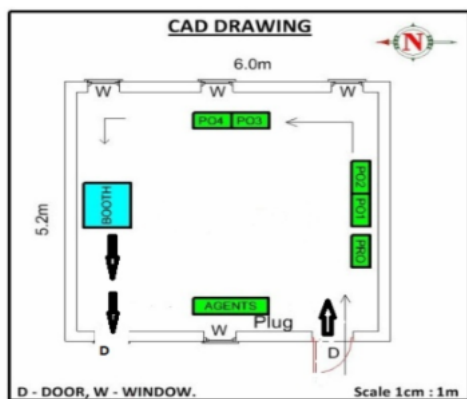

নির্বাচক নিবন্ধন আধিকারিকের স্বাক্ষর

Nazri Naksha

Google Map View

Polling Station Building Front View

Polling Station Front View

Cad View

Key MAP View

1 নাম : কবিতা (বেদ্য) বিশ্বাস স্বামীর নাম: তীর্থ কুমার বিশ্বাস বাড়ির নং : n0257 বয়স : 38 লিঙ্গ : মহিলা	REO1919604 ফটো উপলব্ধ	2 নাম : প্রভাষ অধিকারী পিতার নাম: উপেন অধিকারী বাড়ির নং : n0042 বয়স : 48 লিঙ্গ : পুরুষ	GWZ1522366 ফটো উপলব্ধ	3 নাম : সোনালী কর্মকার স্বামীর নাম: আনন্দ কর্মকার বাড়ির নং : পিএল-73/5 বয়স : 44 লিঙ্গ : মহিলা	GWZ2589273 ফটো উপলব্ধ
4 নাম : লক্ষ্মী অধিকারী পিতার নাম: উপেন অধিকারী বাড়ির নং : 244/5 বয়স : 40 লিঙ্গ : মহিলা	GWZ2321826 ফটো উপলব্ধ	5 নাম : কল্পনা কর স্বামীর নাম: পশুপতি কর বাড়ির নং : 288/PL 5 বয়স : 55 লিঙ্গ : মহিলা	WB/13/088/630015 ফটো উপলব্ধ	6 নাম : পূর্ণিমা (দাস) কুণ্ডু স্বামীর নাম: সমন্ত কুণ্ডু বাড়ির নং : 270/5 বয়স : 37 লিঙ্গ : মহিলা	REO2008977 ফটো উপলব্ধ
7 নাম : প্রবীর কর পিতার নাম: পশুপতি কর বাড়ির নং : n0129 বয়স : 36 লিঙ্গ : পুরুষ	REO1283936 ফটো উপলব্ধ	8 নাম : বাসুদেব মালাকার পিতার নাম: ভঞ্জন মালাকার বাড়ির নং : n0129 বয়স : 43 লিঙ্গ : পুরুষ	GWZ2919546 ফটো উপলব্ধ	9 নাম : চন্দ্রানী মুখার্জী স্বামীর নাম: সাগর মুখার্জী বাড়ির নং : n0129 বয়স : 45 লিঙ্গ : মহিলা	REO1284215 ফটো উপলব্ধ
10 নাম : আনিমেষ কুন্ডু পিতার নাম: কমল কুন্ডু বাড়ির নং : n0129 বয়স : 36 লিঙ্গ : পুরুষ	GWZ2991636 ফটো উপলব্ধ	11 নাম : রনু কুন্ডু স্বামীর নাম: কমল কুন্ডু বাড়ির নং : n0129 বয়স : 53 লিঙ্গ : মহিলা	WB/13/088/630014 ফটো উপলব্ধ	12 নাম : কমল কুন্ডু পিতার নাম: গৌরপদ কুন্ডু বাড়ির নং : n0129 বয়স : 57 লিঙ্গ : পুরুষ	WB/13/088/630388 ফটো উপলব্ধ
13 নাম : সুমন্ত কুন্ডু পিতার নাম: শ্রীবাস কুন্ডু বাড়ির নং : n0070 বয়স : 37 লিঙ্গ : পুরুষ	GWZ2991644 ফটো উপলব্ধ	14 নাম : সীমা কুন্ডু স্বামীর নাম: শ্রীবাস কুন্ডু বাড়ির নং : n0070 বয়স : 55 লিঙ্গ : মহিলা	REO1408137 ফটো উপলব্ধ	15 নাম : শ্রীবাস কুন্ডু পিতার নাম: শুকদেব কুন্ডু বাড়ির নং : n0070 বয়স : 60 লিঙ্গ : পুরুষ	REO1408129 ফটো উপলব্ধ
16 নাম : বুস্পা কর্মকার স্বামীর নাম: মানিক কর্মকার বাড়ির নং : 73/5 বয়স : 50 লিঙ্গ : মহিলা	WB/13/088/630294 ফটো উপলব্ধ	17 নাম : বাবলু কর্মকার পিতার নাম: সোনা কর্মকার বাড়ির নং : 73/5 বয়স : 37 লিঙ্গ : পুরুষ	REO1687573 ফটো উপলব্ধ	18 নাম : মনা কর্মকার পিতার নাম: মনুথ কর্মকার বাড়ির নং : n0021 বয়স : 59 লিঙ্গ : পুরুষ	WB/13/088/630356 ফটো উপলব্ধ
19 নাম : সবিতা কর্মকার স্বামীর নাম: সোনাতন কর্মকার বাড়ির নং : n0021 বয়স : 56 লিঙ্গ : মহিলা	GWZ1139377 ফটো উপলব্ধ	20 নাম : সোনা কর্মকার পিতার নাম: মনুথ কর্মকার বাড়ির নং : n0021 বয়স : 66 লিঙ্গ : পুরুষ	REO0965244 ফটো উপলব্ধ	21 নাম : কৃষ্ণা কর্মকার পিতার নাম: পঞ্চানন কর্মকার বাড়ির নং : n0020 বয়স : 61 লিঙ্গ : মহিলা	GWZ2828176 ফটো উপলব্ধ
22 নাম : সুকুমার কর্মকার পিতার নাম: পঞ্চানন কর্মকার বাড়ির নং : n0020 বয়স : 79 লিঙ্গ : পুরুষ	GWZ1139336 ফটো উপলব্ধ	23 নাম : সুবীর কর্মকার পিতার নাম: শ্যামল কর্মকার বাড়ির নং : 516/5 বয়স : 36 লিঙ্গ : পুরুষ	REO1283993 ফটো উপলব্ধ	24 নাম : সঞ্জয় কর্মকার পিতার নাম: শ্যামল কর্মকার বাড়ির নং : 516/5 বয়স : 40 লিঙ্গ : পুরুষ	GWZ2702363 ফটো উপলব্ধ
25 নাম : মিনতী কর্মকার স্বামীর নাম: শ্যামল কর্মকার বাড়ির নং : 516/5 বয়স : 55 লিঙ্গ : মহিলা	GWZ1523067 ফটো উপলব্ধ	26 নাম : কেয়া কর্মকার পিতার নাম: গোপাল কর্মকার বাড়ির নং : 73/5 বয়স : 25 লিঙ্গ : মহিলা	REO2214757 ফটো উপলব্ধ	27 নাম : মানিক কর্মকার পিতার নাম: পঞ্চানন কর্মকার বাড়ির নং : 73/5 বয়স : 66 লিঙ্গ : পুরুষ	WB/13/088/630220 ফটো উপলব্ধ
28 নাম : প্রদীপ কর্মকার পিতার নাম: মানিক কর্মকার বাড়ির নং : 73/5 বয়স : 35 লিঙ্গ : পুরুষ	REO1408798 ফটো উপলব্ধ	29 নাম : পূজা কর্মকার পিতার নাম: গোপাল চন্দ্র কর্মকার বাড়ির নং : n0267 বয়স : 28 লিঙ্গ : মহিলা	REO2035350 ফটো উপলব্ধ	30 নাম : বার্না কর্মকার স্বামীর নাম: গোপাল চন্দ্র কর্মকার বাড়ির নং : n0268 বয়স : 49 লিঙ্গ : মহিলা	REO2316651 ফটো উপলব্ধ