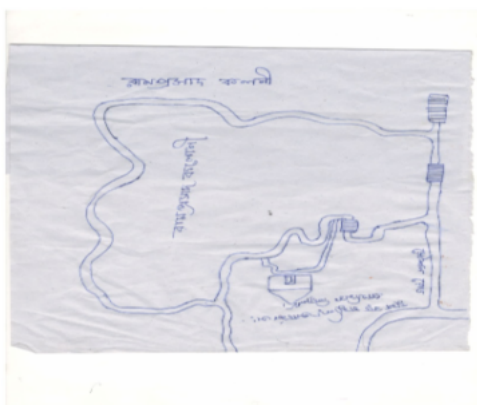

Nazri Naksha