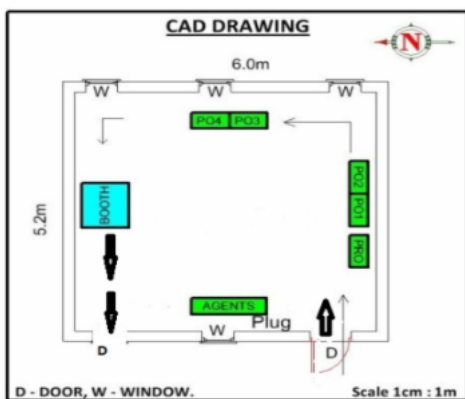

নির্বাচক নিবন্ধন আধিকারিকের স্বাক্ষর

Nazri Naksha

Google Map View

Polling Station Building Front View

Polling Station Front View

Cad View

Key MAP View

1 নাম : শিউলি সাহা(বনিক) স্বামীর নাম: নির্মল সাহা বাড়ির নং : 394/h/4 বয়স : 57 লিঙ্গ : মহিলা	REO1815307 ফটো উপলব্ধ	2 নাম : নির্মল সাহা পিতার নাম: সন্তোষ সাহা বাড়ির নং : n0060 বয়স : 54 লিঙ্গ : পুরুষ	WB/13/088/609102 ফটো উপলব্ধ	3 নাম : সঞ্জয় সাহা পিতার নাম: সন্তোষ সাহা বাড়ির নং : n0060 বয়স : 50 লিঙ্গ : পুরুষ	WB/13/088/609453 ফটো উপলব্ধ
4 নাম : কৌশল্যা দেবী স্বামীর নাম: হরথ চন্দ সাউ সাহা বাড়ির নং : 309/4 বয়স : 65 লিঙ্গ : মহিলা	REO2009983 ফটো উপলব্ধ	5 নাম : অনিন্দ আচার্জী পিতার নাম: বিপুল আচার্য বাড়ির নং : n0098 বয়স : 40 লিঙ্গ : পুরুষ	GWZ2700490 ফটো উপলব্ধ	6 নাম : বিপুল কুমার আচার্জী পিতার নাম: কেশব আচার্য বাড়ির নং : n0098 বয়স : 70 লিঙ্গ : পুরুষ	REO2510691 ফটো উপলব্ধ
7 নাম : মুকুল কুমার আচার্য পিতার নাম: কেশব লাল আচার্য বাড়ির নং : 374/4 বয়স : 72 লিঙ্গ : পুরুষ	REO2500338 ফটো উপলব্ধ	8 নাম : অতনু ঘোষাল পিতার নাম: মৃত্যুঞ্জয় ঘোষাল বাড়ির নং : 415/4 বয়স : 27 লিঙ্গ : পুরুষ	REO2087898 ফটো উপলব্ধ	9 নাম : মিঠু ঘোষাল স্বামীর নাম: মৃত্যুঞ্জয় ঘোষাল বাড়ির নং : n0047 বয়স : 47 লিঙ্গ : মহিলা	WB/13/088/684308 ফটো উপলব্ধ
10 নাম : মনিকা আচার্য স্বামীর নাম: মনোরঞ্জন আচার্য বাড়ির নং : n0047 বয়স : 78 লিঙ্গ : মহিলা	WB/13/088/609337 ফটো উপলব্ধ	11 নাম : দিলীপ কুমার ঘোষাল পিতার নাম: তারক চন্দ্র ঘোষাল বাড়ির নং : 415/4 বয়স : 73 লিঙ্গ : পুরুষ	REO2326189 ফটো উপলব্ধ	12 নাম : মৃত্যুঞ্জয় ঘোষাল পিতার নাম: তারকচন্দ্র ঘোষাল বাড়ির নং : n0047 বয়স : 68 লিঙ্গ : পুরুষ	REO2325975 ফটো উপলব্ধ
13 নাম : সিমন্তিনী আচার্য পিতার নাম: মুকুল কুমার আচার্য বাড়ির নং : 374/4 বয়স : 39 লিঙ্গ : মহিলা	GWZ2583573 ফটো উপলব্ধ	14 নাম : বিদিশা আচার্জী স্বামীর নাম: বিপুল কুমার আচার্জী বাড়ির নং : n0098 বয়স : 63 লিঙ্গ : মহিলা	REO2510899 ফটো উপলব্ধ	15 নাম : তাপস কুণ্ড পিতার নাম: তারাপদ কুণ্ড বাড়ির নং : n0051 বয়স : 50 লিঙ্গ : পুরুষ	WB/13/088/609561 ফটো উপলব্ধ
16 নাম : নির্মালা কুণ্ড স্বামীর নাম: শেখর কুণ্ড বাড়ির নং : 418/4 বয়স : 75 লিঙ্গ : মহিলা	REO2284701 ফটো উপলব্ধ	# 17 নাম : মিঠু কুন্ড পিতার নাম: তারাপদ কুন্ড বাড়ির নং : 202 দ/4 বয়স : 52 লিঙ্গ : মহিলা	GWZ2700508 ফটো উপলব্ধ	18 নাম : সমীরন কুন্ড পিতার নাম: শেখর কুন্ড বাড়ির নং : 418/4 বয়স : 41 লিঙ্গ : পুরুষ	GWZ2373256 ফটো উপলব্ধ
19 নাম : শর্মিষ্ঠা কুন্ড স্বামীর নাম: তাপস কুন্ড বাড়ির নং : n0165 বয়স : 41 লিঙ্গ : মহিলা	GWZ2990380 ফটো উপলব্ধ	# 20 নাম : শুভঙ্কর কুন্ড মায়ের নাম: মিঠু কুন্ড বাড়ির নং : 202 দ/4 বয়স : 27 লিঙ্গ : পুরুষ	REO2145761 ফটো উপলব্ধ	21 নাম : মৌসুমি কর্মকার পিতার নাম: নিতাই কর্মকার বাড়ির নং : n0217 বয়স : 28 লিঙ্গ : মহিলা	REO2087930 ফটো উপলব্ধ
22 নাম : কাঞ্চন রায় অন্যান্য: মিঠু কর্মকার বাড়ির নং : 412/4 বয়স : 37 লিঙ্গ : পুরুষ	REO2215473 ফটো উপলব্ধ	23 নাম : লিসা কর্মকার স্বামীর নাম: মিঠুন কর্মকার বাড়ির নং : n0229 বয়স : 33 লিঙ্গ : মহিলা	REO1528264 ফটো উপলব্ধ	24 নাম : নকুল কর্মকার পিতার নাম: নগেন্দ্র কর্মকার বাড়ির নং : n0091 বয়স : 63 লিঙ্গ : পুরুষ	WB/13/088/609188 ফটো উপলব্ধ
25 নাম : মনিকা কর্মকার স্বামীর নাম: মুকুল কর্মকার বাড়ির নং : n0091 বয়স : 52 লিঙ্গ : মহিলা	WB/13/088/609189 ফটো উপলব্ধ	26 নাম : বৃন্দা কর্মকার স্বামীর নাম: শঙ্কর কর্মকার বাড়ির নং : n0092 বয়স : 72 লিঙ্গ : মহিলা	WB/13/088/609483 ফটো উপলব্ধ	27 নাম : পিঙ্কি কর্মকার পিতার নাম: শঙ্কর কর্মকার বাড়ির নং : n0092 বয়স : 46 লিঙ্গ : মহিলা	GWZ1539436 ফটো উপলব্ধ
28 নাম : মিঠুন কর্মকার পিতার নাম: শঙ্কর কর্মকার বাড়ির নং : n0092 বয়স : 45 লিঙ্গ : পুরুষ	GWZ1538214 ফটো উপলব্ধ	29 নাম : মিঠু কর্মকার পিতার নাম: নিতাই কর্মকার বাড়ির নং : 412/4 বয়স : 33 লিঙ্গ : মহিলা	REO1530211 ফটো উপলব্ধ	30 নাম : সাথী কর্মকার পিতার নাম: নকুল কর্মকার বাড়ির নং : 379/4a বয়স : 28 লিঙ্গ : মহিলা	REO2009942 ফটো উপলব্ধ