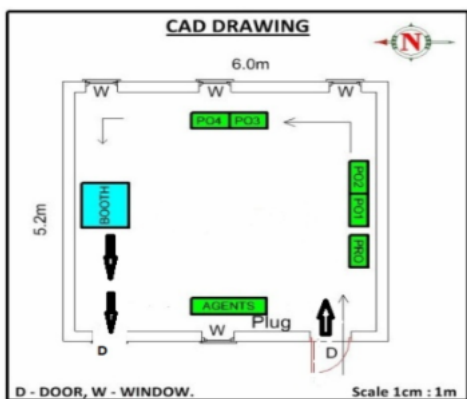

নির্বাচক নিবন্ধন আধিকারিকের স্বাক্ষর

Nazri Naksha

Google Map View

Polling Station Building Front View

Polling Station Front View

Cad View

Key MAP View

1 নাম : রাবিয়া বিবি স্বামীর নাম: সফিকুল ইসলাম শেখ বাড়ির নং : n0021 বয়স : 38 লিঙ্গ : মহিলা	REO1184480 ফটো উপলব্ধ	2 নাম : সফিকুল ইসলাম শেখ পিতার নাম: ইউনিস শেখ বাড়ির নং : n0021 বয়স : 48 লিঙ্গ : পুরুষ	GWZ2398279 ফটো উপলব্ধ	3 নাম : জয়নূর খাতুন বিবি স্বামীর নাম: সিরাজুল মন্ডল বাড়ির নং : n0189 বয়স : 41 লিঙ্গ : মহিলা	GWZ2399301 ফটো উপলব্ধ
4 নাম : সারমিন আক্তার পিতার নাম: মোঃ মহাসিন মণ্ডল বাড়ির নং : n0223 বয়স : 31 লিঙ্গ : মহিলা	REO2037901 ফটো উপলব্ধ	5 নাম : সেদরাতুল মোনতাহা মায়ের নাম: জরিলা বিবি বাড়ির নং : n0225 বয়স : 41 লিঙ্গ : মহিলা	GWZ2719037 ফটো উপলব্ধ	6 নাম : রাহিমা বিবি স্বামীর নাম: সিরাজুল মন্ডল বাড়ির নং : n0009 বয়স : 32 লিঙ্গ : মহিলা	REO2899318 ফটো উপলব্ধ
7 নাম : ইছাবুল মোল্লা পিতার নাম: এবাদুল মোল্লা বাড়ির নং : 207 বয়স : 27 লিঙ্গ : পুরুষ	REO2037745 ফটো উপলব্ধ	8 নাম : শ্যামা চরণ মন্ডল পিতার নাম: আনন্দ মন্ডল বাড়ির নং : n0009 বয়স : 41 লিঙ্গ : পুরুষ	REO1952589 ফটো উপলব্ধ	9 নাম : সেখ রেজাউল ইসলাম পিতার নাম: সেখ রফিকুল ইসলাম বাড়ির নং : N0021 বয়স : 25 লিঙ্গ : পুরুষ	REO2441376 ফটো উপলব্ধ
10 নাম : সুপর্ণা মন্ডল স্বামীর নাম: শ্যামা চরণ মন্ডল বাড়ির নং : এন0009 বয়স : 33 লিঙ্গ : মহিলা	REO1673649 ফটো উপলব্ধ	11 নাম : শেখ রফিকুল ইসলাম পিতার নাম: শেখ ইউনুস আলি বাড়ির নং : n0021 বয়স : 54 লিঙ্গ : পুরুষ	GWZ2398253 ফটো উপলব্ধ	12 নাম : মুসলিমা বিবি স্বামীর নাম: শেখ রফিকুল ইসলাম বাড়ির নং : n0021 বয়স : 40 লিঙ্গ : মহিলা	GWZ2398261 ফটো উপলব্ধ
13 নাম : ইন্দ্রানী কর্মকার পিতার নাম: পাঁচু গোপাল কর্মকার বাড়ির নং : এন079 বয়স : 30 লিঙ্গ : মহিলা	REO1735315 ফটো উপলব্ধ	14 নাম : সুমিত্রা গোলদার পিতার নাম: যুধিষ্ঠির গোলদার বাড়ির নং : এন0162 বয়স : 29 লিঙ্গ : মহিলা	NNR1654003 ফটো উপলব্ধ	15 নাম : মিনতী ঘোষ স্বামীর নাম: শ্যামল ঘোষ বাড়ির নং : 90 বয়স : 40 লিঙ্গ : মহিলা	GWZ2852911 ফটো উপলব্ধ
16 নাম : প্রিয়ান্বিতা ঘোষ পিতার নাম: বিশ্বজিত ঘোষ বাড়ির নং : এন0099 বয়স : 26 লিঙ্গ : মহিলা	REO2136596 ফটো উপলব্ধ	17 নাম : বর্নালী ঘোষ স্বামীর নাম: সন্তু ঘোষ বাড়ির নং : N0093 বয়স : 25 লিঙ্গ : মহিলা	REO2441798 ফটো উপলব্ধ	18 নাম : প্রিয়ান্বিতা ঘোষ স্বামীর নাম: বিমল ঘোষ বাড়ির নং : N0104 বয়স : 33 লিঙ্গ : মহিলা	REO2441897 ফটো উপলব্ধ
19 নাম : সুরাইয়া পর্বিন পিতার নাম: মমিনুল মন্ডল বাড়ির নং : এন0190 বয়স : 28 লিঙ্গ : মহিলা	ALD2009413 ফটো উপলব্ধ	20 নাম : চন্দনা ঘোষ পিতার নাম: ভানু ঘোষ বাড়ির নং : এন0104 বয়স : 28 লিঙ্গ : মহিলা	NNR1851369 ফটো উপলব্ধ	21 নাম : রিয়া ঘোষ স্বামীর নাম: শুভম ঘোষ বাড়ির নং : এন0081 বয়স : 25 লিঙ্গ : মহিলা	REO2614667 ফটো উপলব্ধ
22 নাম : শুভজিৎ ঘোষ পিতার নাম: পঙ্কজ ঘোষ বাড়ির নং : এন0096 বয়স : 21 লিঙ্গ : পুরুষ	REO2720118 ফটো উপলব্ধ	23 নাম : মামনি ঘোষ স্বামীর নাম: ভোলানাথ ঘোষ বাড়ির নং : n0190 বয়স : 39 লিঙ্গ : মহিলা	REO1604388 ফটো উপলব্ধ	24 নাম : সোমনাথ ঘোষ পিতার নাম: শ্রীবাস ঘোষ বাড়ির নং : n0200 বয়স : 28 লিঙ্গ : পুরুষ	REO2037661 ফটো উপলব্ধ
25 নাম : মালতী দেবনাথ স্বামীর নাম: তপন দেবনাথ বাড়ির নং : N0097 বয়স : 25 লিঙ্গ : মহিলা	REO2441863 ফটো উপলব্ধ	26 নাম : পাপিয়া পডুই স্বামীর নাম: রণজীত পডুই বাড়ির নং : এন0163 বয়স : 26 লিঙ্গ : মহিলা	REO2612778 ফটো উপলব্ধ	27 নাম : চিরঞ্জিৎ পডুই পিতার নাম: ছায়া পডুই বাগ বাড়ির নং : এন0163 বয়স : 29 লিঙ্গ : পুরুষ	REO2612810 ফটো উপলব্ধ
28 নাম : পবিত্রা প্রামাণিক পিতার নাম: কেনারম প্রামাণিক বাড়ির নং : এন0173 বয়স : 27 লিঙ্গ : মহিলা	NRC1830710 ফটো উপলব্ধ	29 নাম : সোমনাথ বাগ মায়ের নাম: সবিতা বাগ বাড়ির নং : n0173 বয়স : 26 লিঙ্গ : পুরুষ	REO2136687 ফটো উপলব্ধ	30 নাম : জয় পাডুই বাগ স্বামীর নাম: দেবব্রত বাগ বাড়ির নং : এন0000 বয়স : 26 লিঙ্গ : মহিলা	REO2612356 ফটো উপলব্ধ