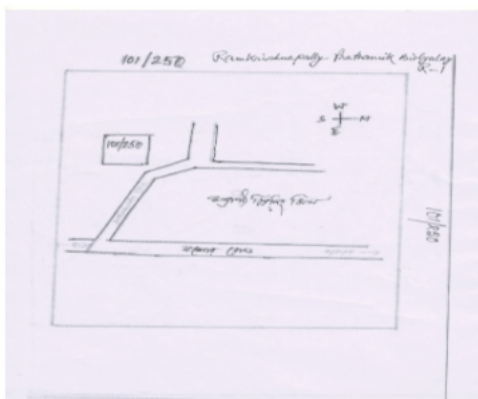

Nazri Naksha